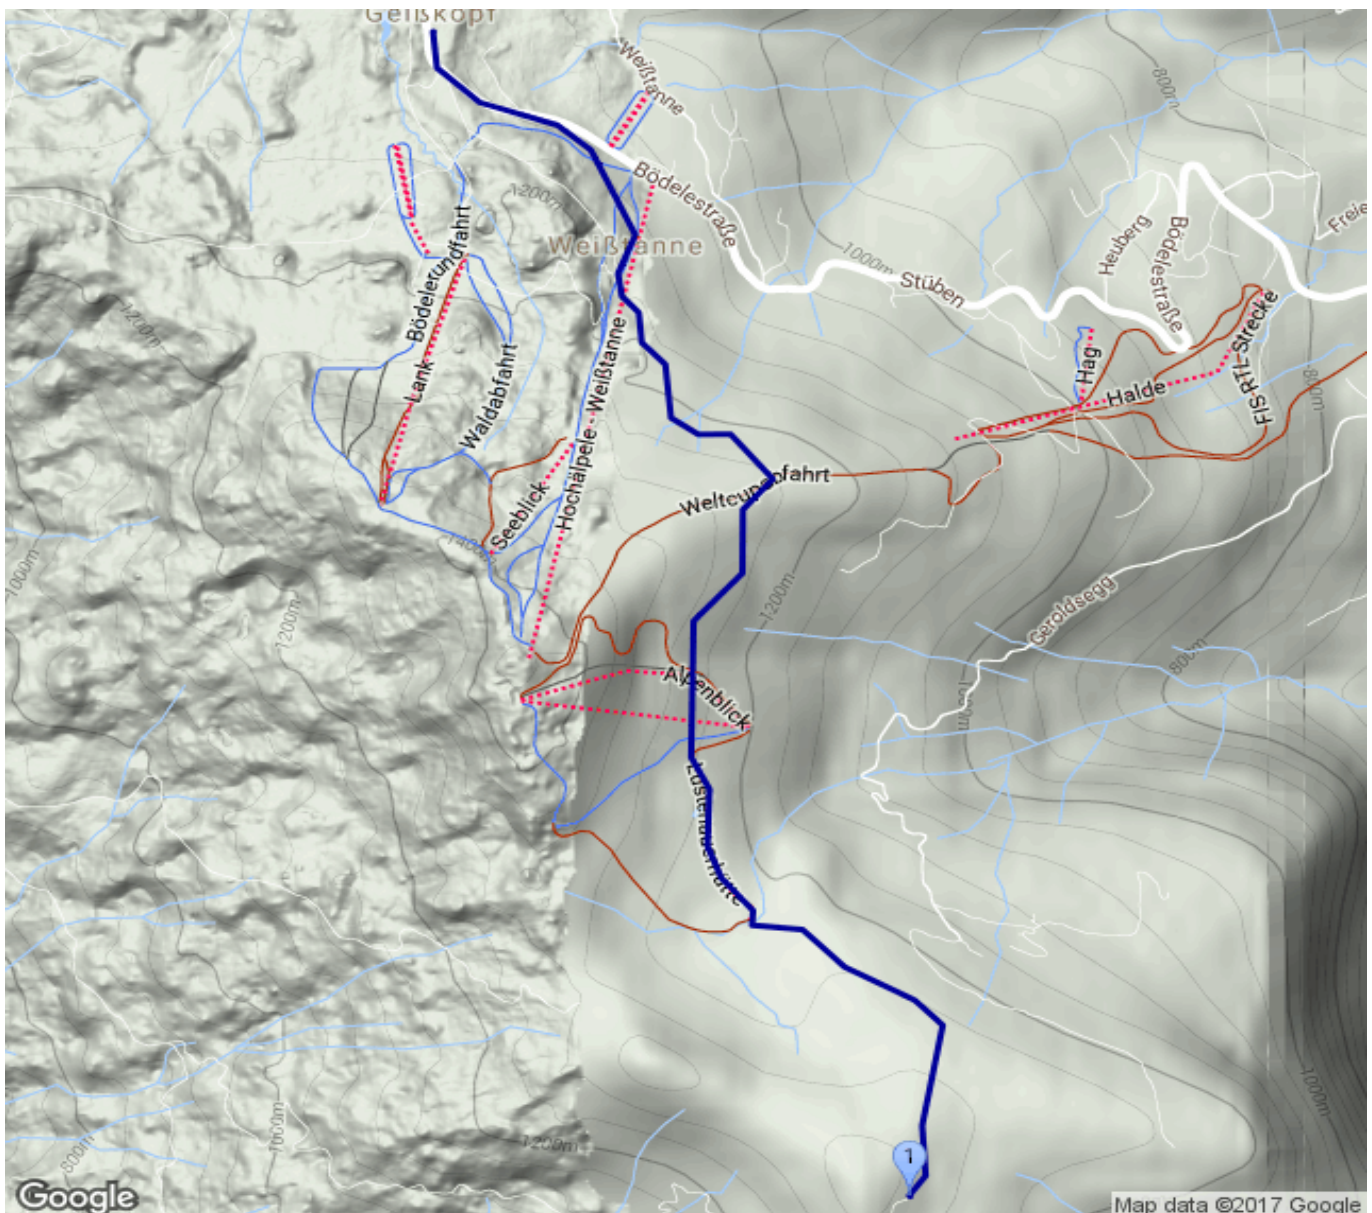

Bregener Hütte

Kategorie: **Wandern**

Schwierigkeit:

Länge: **5.07 km**

noch nicht geplant

Gehzeit: **02:00 Stunden**

Aufstieg: **292 Hm**

Abstieg: **121 Hm**

POIs in der Route:

1. Bregener Hütte 1290 m

Höhenprofil

Google

Map data ©2017 Google