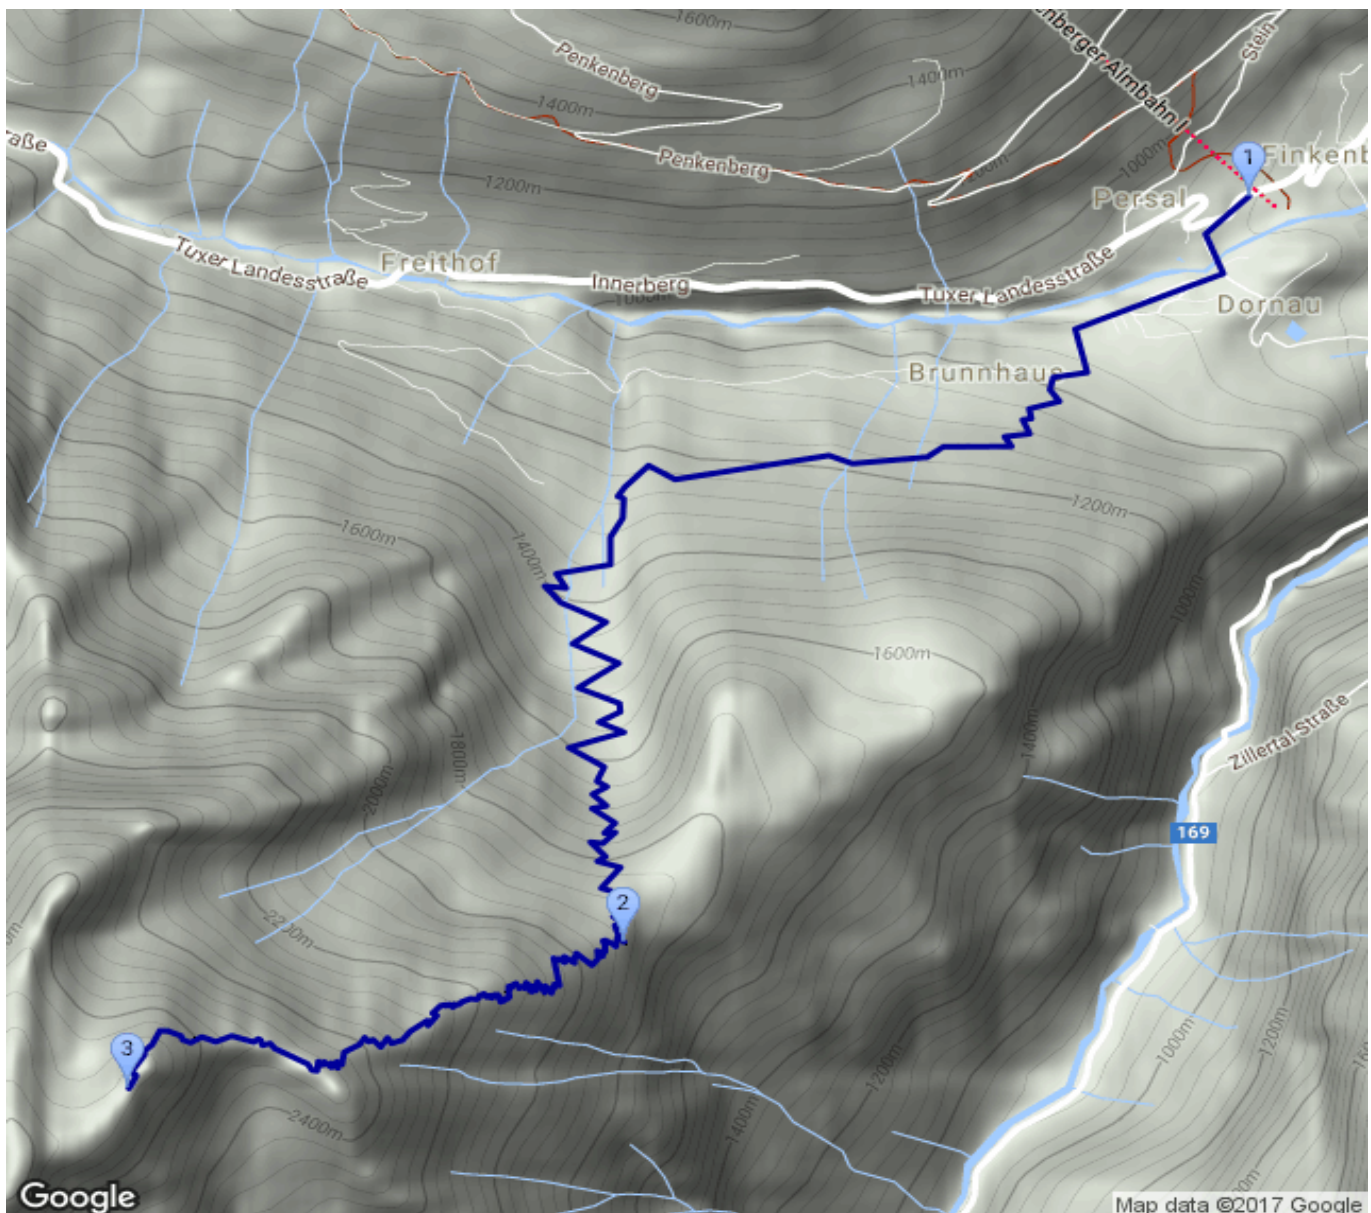

Finkenberg - Gamshütte [T] - ... - Gamshütte [T]

Kategorie: **Wandern**

Gehzeit: **09:30 Stunden**

Schwierigkeit:

Aufstieg: **1903 Hm**

Länge: **11.16 km**

Abstieg: **880 Hm**

noch nicht geplant

POIs in der Route:

1. Finkenberg 885 m
2. Gamshütte [T] 1921 m
3. Vordere Grinbergspitze 2765 m
4. Gamshütte [T] 1921 m

Höhenprofil

Google

Map data ©2017 Google