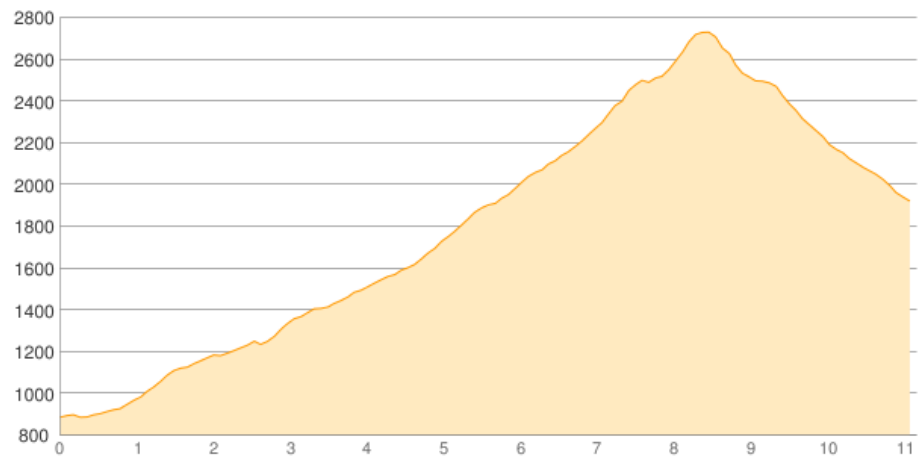

Finkenberg - Gamshütte [T] - ... - Gamshütte [T]

Kategorie: **Wandern**

Gehzeit: **09:30 Stunden**

Schwierigkeit:

Aufstieg: **1903 Hm**

Länge: **11.16 km**

Abstieg: **880 Hm**

noch nicht geplant

POIs in der Route:

1. Finkenberg 885 m
2. Gamshütte [T] 1921 m
3. Vordere Grinbergspitze 2765 m
4. Gamshütte [T] 1921 m

Höhenprofil

Google

Map data ©2017 Google