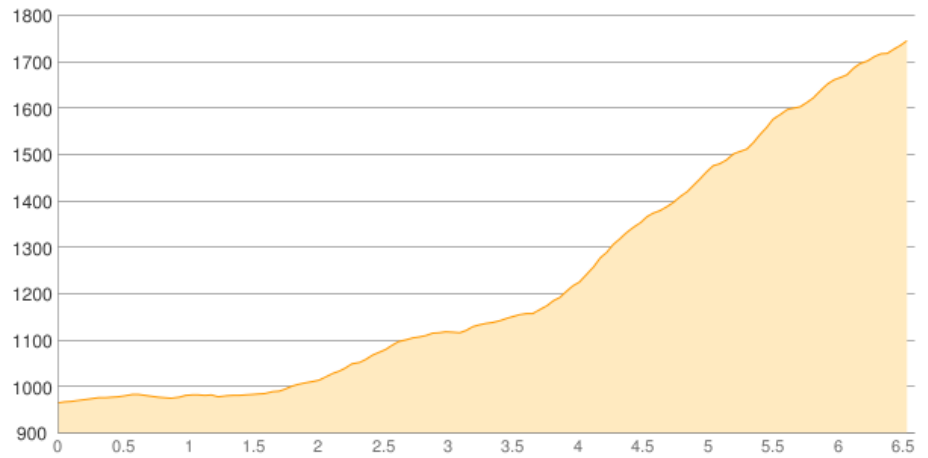

# Parkplatz-Isarpromenade - Pleisenhütte

Kategorie: **Wandern**

Gezeit: **03:35 Stunden**

Schwierigkeit:

Aufstieg: **805 Hm**

Länge: **6.59 km**

Abstieg: **20 Hm**

noch nicht geplant

POIs in der Route:

1. **Parkplatz - Isarpromenade 965 m**

2. **Pleisenhütte 1757 m**

Höhenprofil

Google

Map data ©2017 GeoBasis-DE/BKG (©2009), Google