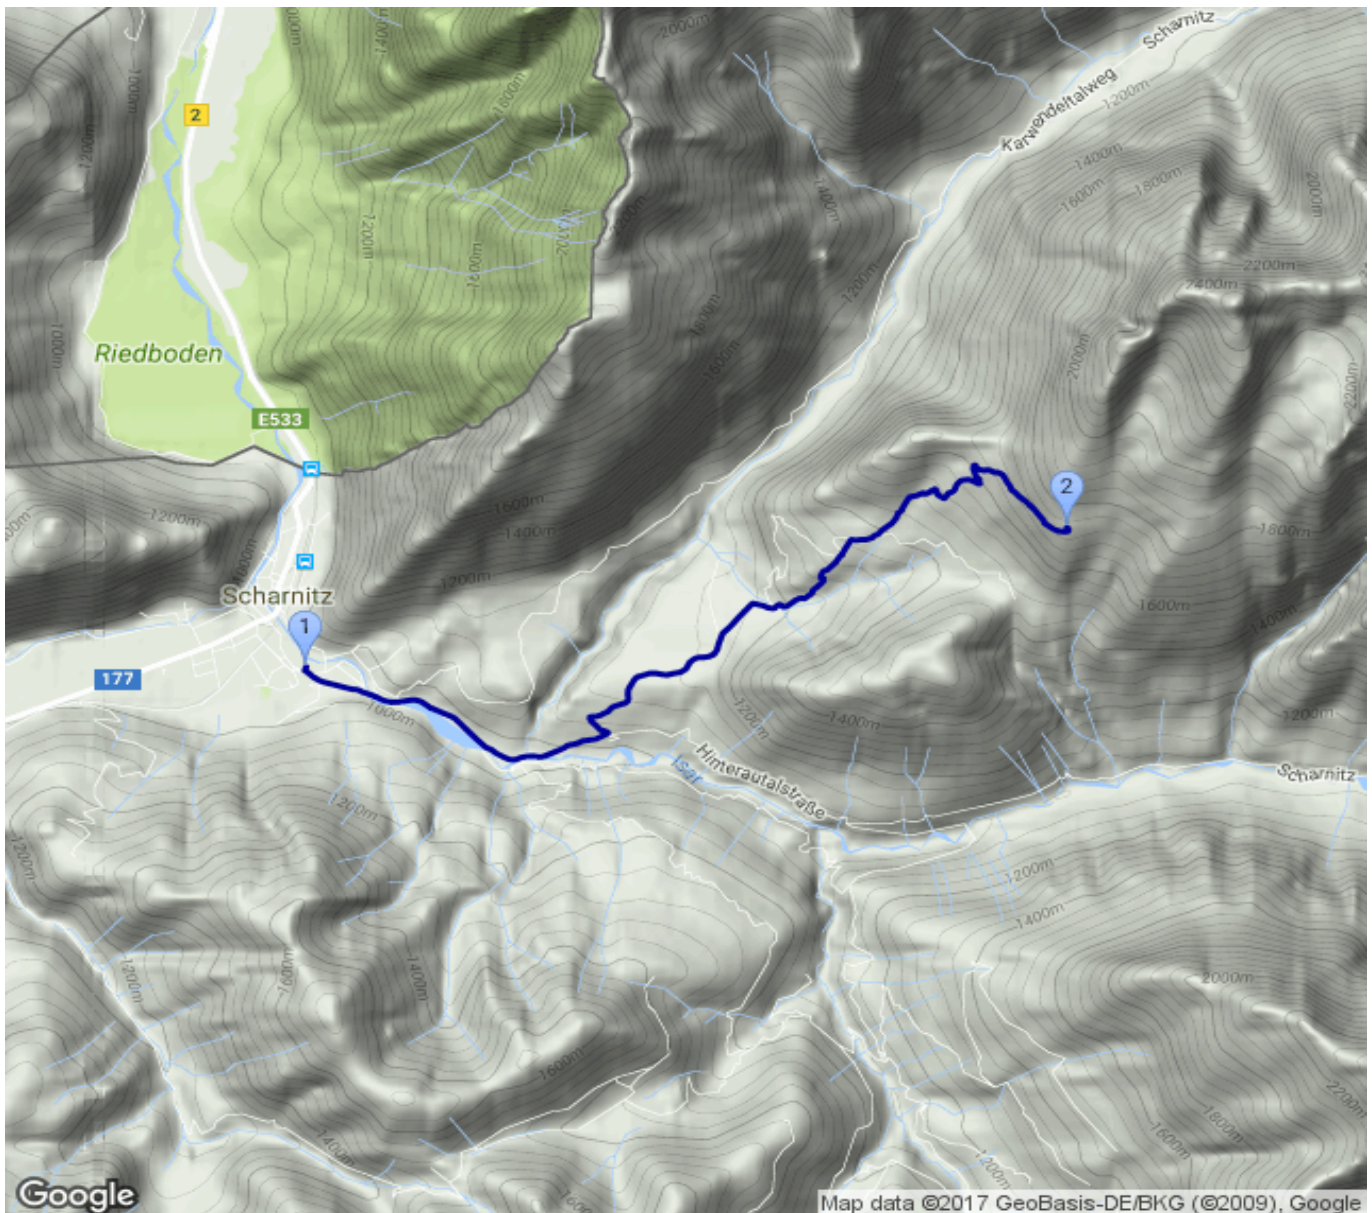

# Parkplatz-Isarpromenade - Pleisenhütte

Kategorie: **Wandern**

Gezeit: **03:35 Stunden**

Schwierigkeit:

Aufstieg: **805 Hm**

Länge: **6.59 km**

Abstieg: **20 Hm**

noch nicht geplant

POIs in der Route:

1. **Parkplatz - Isarpromenade 965 m**

2. **Pleisenhütte 1757 m**

Höhenprofil

Google

Map data ©2017 GeoBasis-DE/BKG (©2009), Google