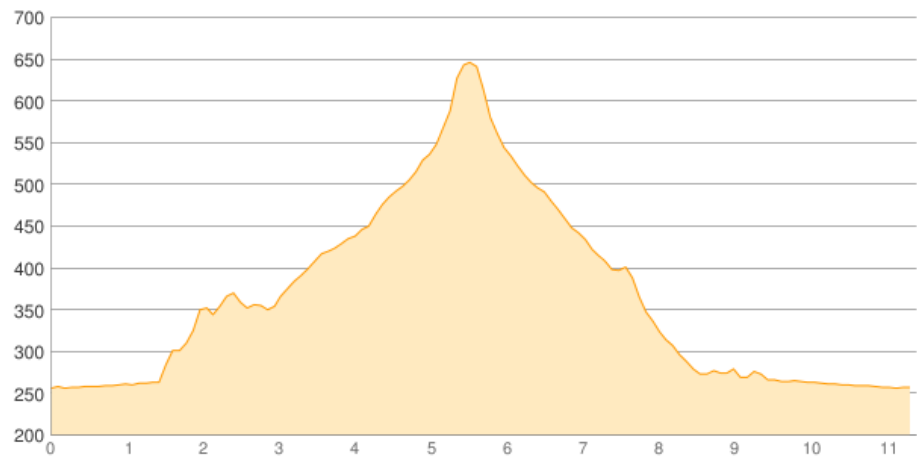

Furth - Hegerberg - Furth

Kategorie: **Wandern**

Schwierigkeit:

Länge: **11.39 km**

noch nicht geplant

Gehzeit: **04:10 Stunden**

Aufstieg: **459 Hm**

Abstieg: **458 Hm**

POIs in der Route:

1. Hegerberg 655 m

Höhenprofil

Furth - Hegerberg - Furth

Informationen

<http://derstandard.at/1358303958373/Trotz-Ruhepuls-ein-bisserl-Herzklopfen>

Beschreibung

<http://derstandard.at/1358303958373/Trotz-Ruhepuls-ein-bisserl-Herzklopfen>