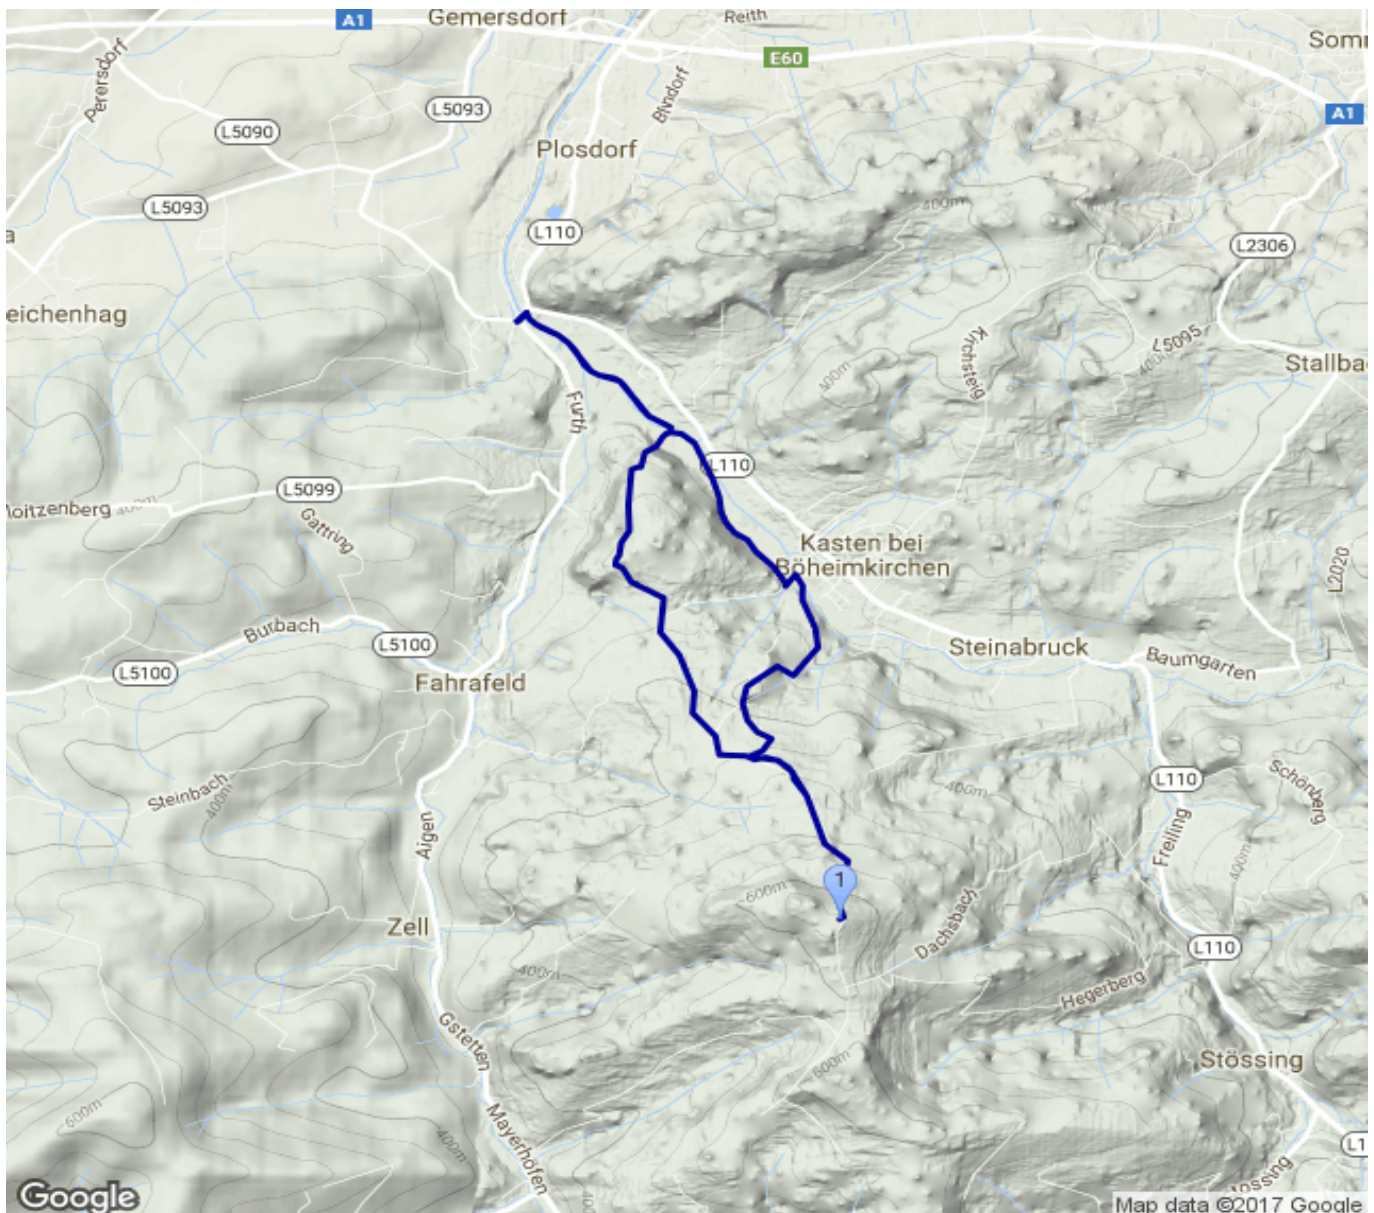

Furth - Hegerberg - Furth

Kategorie: **Wandern**

Schwierigkeit:

Länge: **11.39 km**

noch nicht geplant

Gehzeit: **04:10 Stunden**

Aufstieg: **459 Hm**

Abstieg: **458 Hm**

POIs in der Route:

1. Hegerberg 655 m

Höhenprofil

Furth - Hegerberg - Furth

Informationen

<http://derstandard.at/1358303958373/Trotz-Ruhepuls-ein-bisserl-Herzklopfen>

Beschreibung

<http://derstandard.at/1358303958373/Trotz-Ruhepuls-ein-bisserl-Herzklopfen>