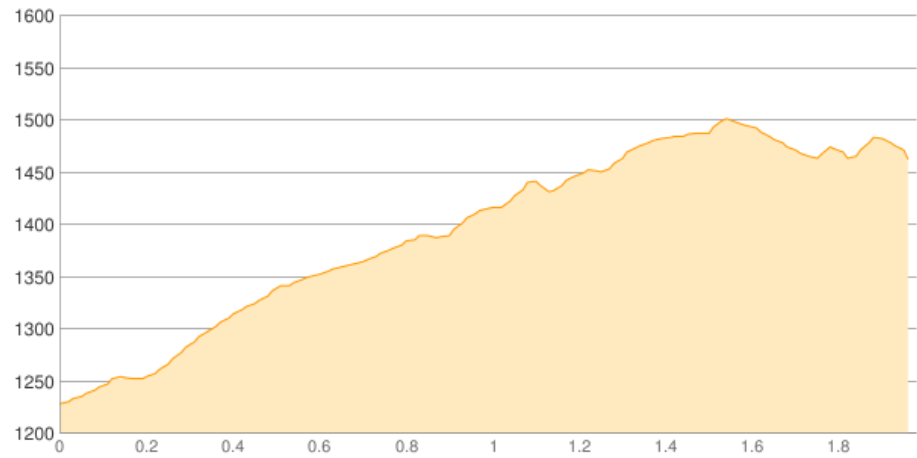

Katharinenberg - Montferthof

Kategorie: **Wandern**
Schwierigkeit:
Länge: **1.98 km**
geplant Sa. 05.08.2017

Gehzeit: **01:30 Stunden**
Aufstieg: **323 Hm**
Abstieg: **93 Hm**

POIs in der Route:

1. Katharinenberg 1268 m
2. Montferthof 1458 m

Höhenprofil

Katharinaberg - Montferthof

Informationen

Anreise Samstag, kurzer Aufstieg, kurzer Spazierang bis zur Hütte. Wollt ihr an eurem Anreisetag eine längere Strecke gehen, dann meldet euch....

Beschreibung