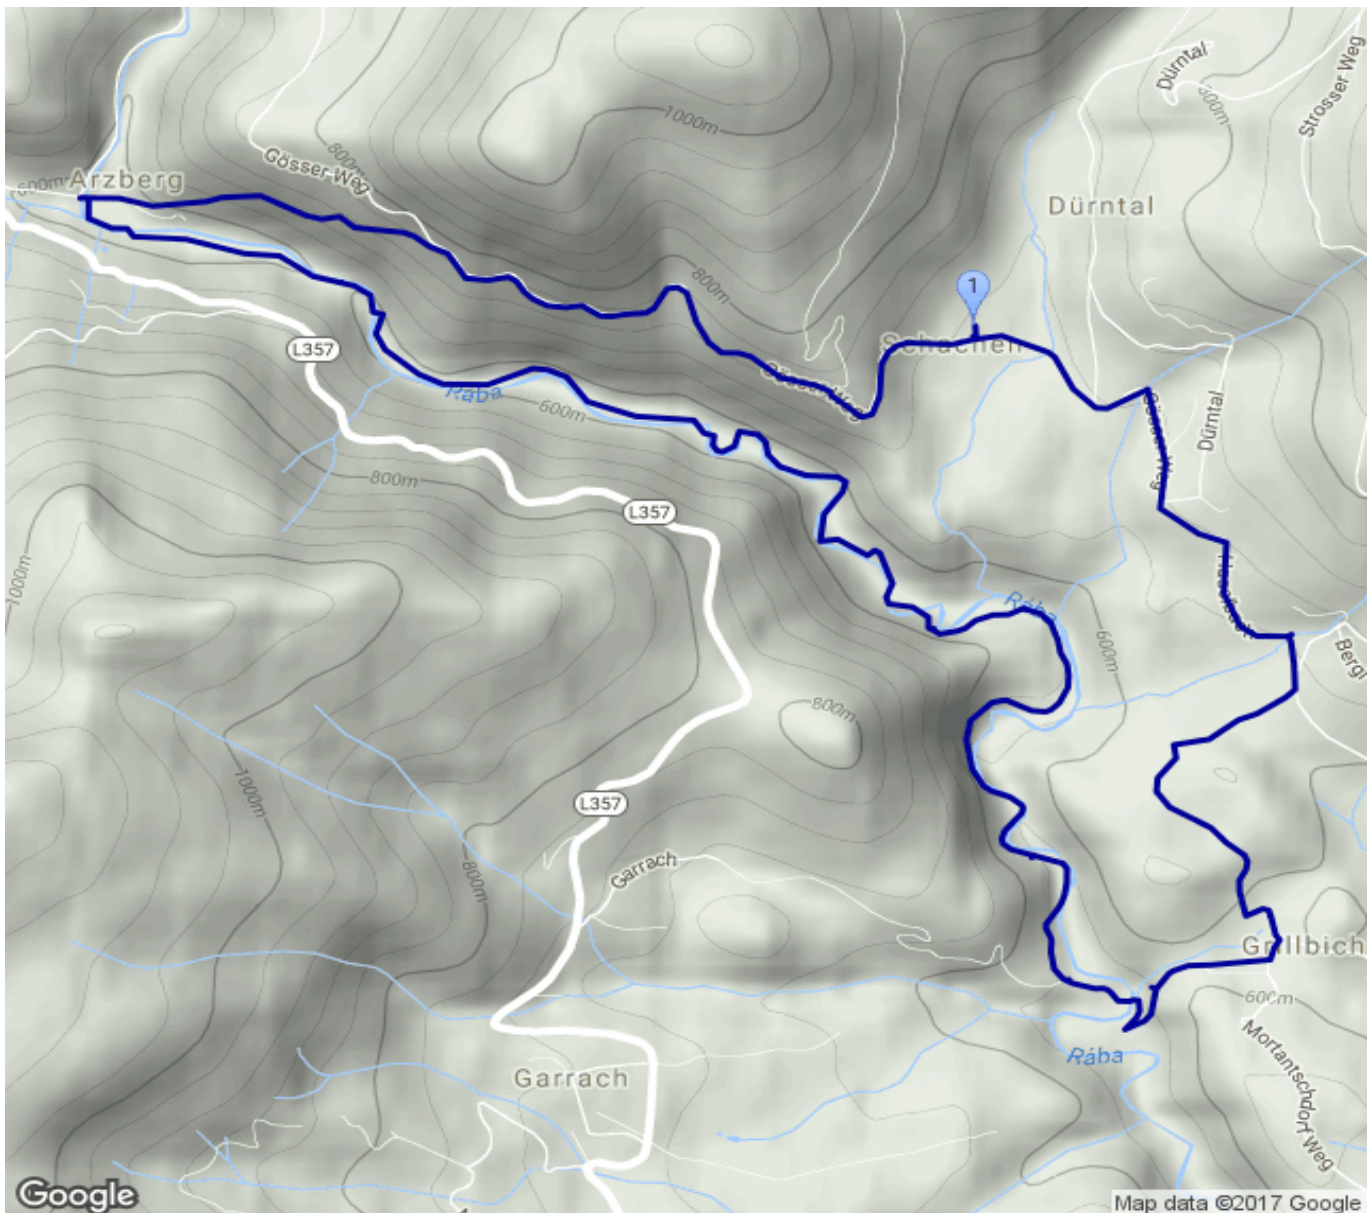

# Große Raabklamm Runde 14km

Kategorie: **Wandern**

Gehzeit: **05:10 Stunden**

Schwierigkeit:

Aufstieg: **598 Hm**

Länge: **13.70 km**

Abstieg: **599 Hm**

noch nicht geplant

POIs in der Route:

1. Dürntalwirt 677 m

Höhenprofil

## Informationen

Wanderrunde in der Großen Raabklamm 14 km START und ZIEL beim Dürntalwirt

## Beschreibung

Wanderrunde in der Großen Raabklamm 14 km START und ZIEL beim Dürntalwirt