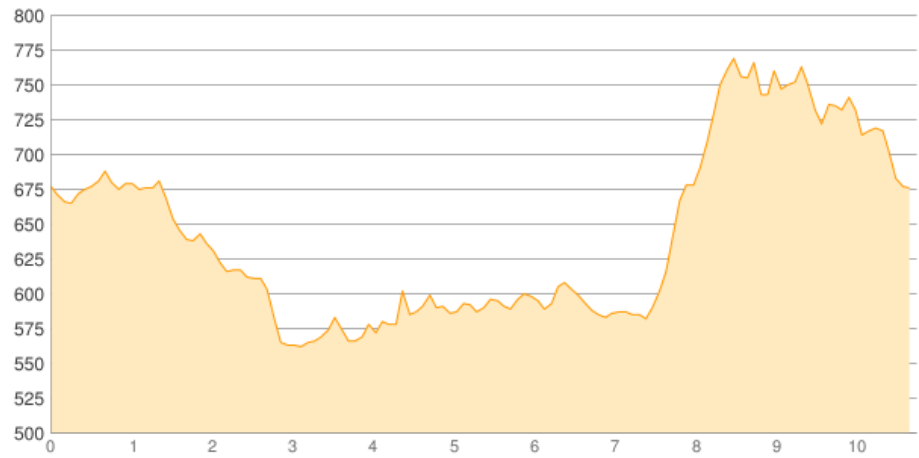

Große Raabklamm Runde 11km

Kategorie: **Wandern**

Gehzeit: **04:10 Stunden**

Schwierigkeit:

Aufstieg: **492 Hm**

Länge: **10.74 km**

Abstieg: **493 Hm**

noch nicht geplant

POIs in der Route:

1. Dürntalwirt 677 m

Höhenprofil

Große Raabklamm Runde 11km

Informationen

Wanderrunde in der Grossen Raabklamm 11 km Start und Ziel beim Dürntalwirt

Beschreibung

Wanderrunde in der Grossen Raabklamm 11 km Start und Ziel beim Dürntalwirt