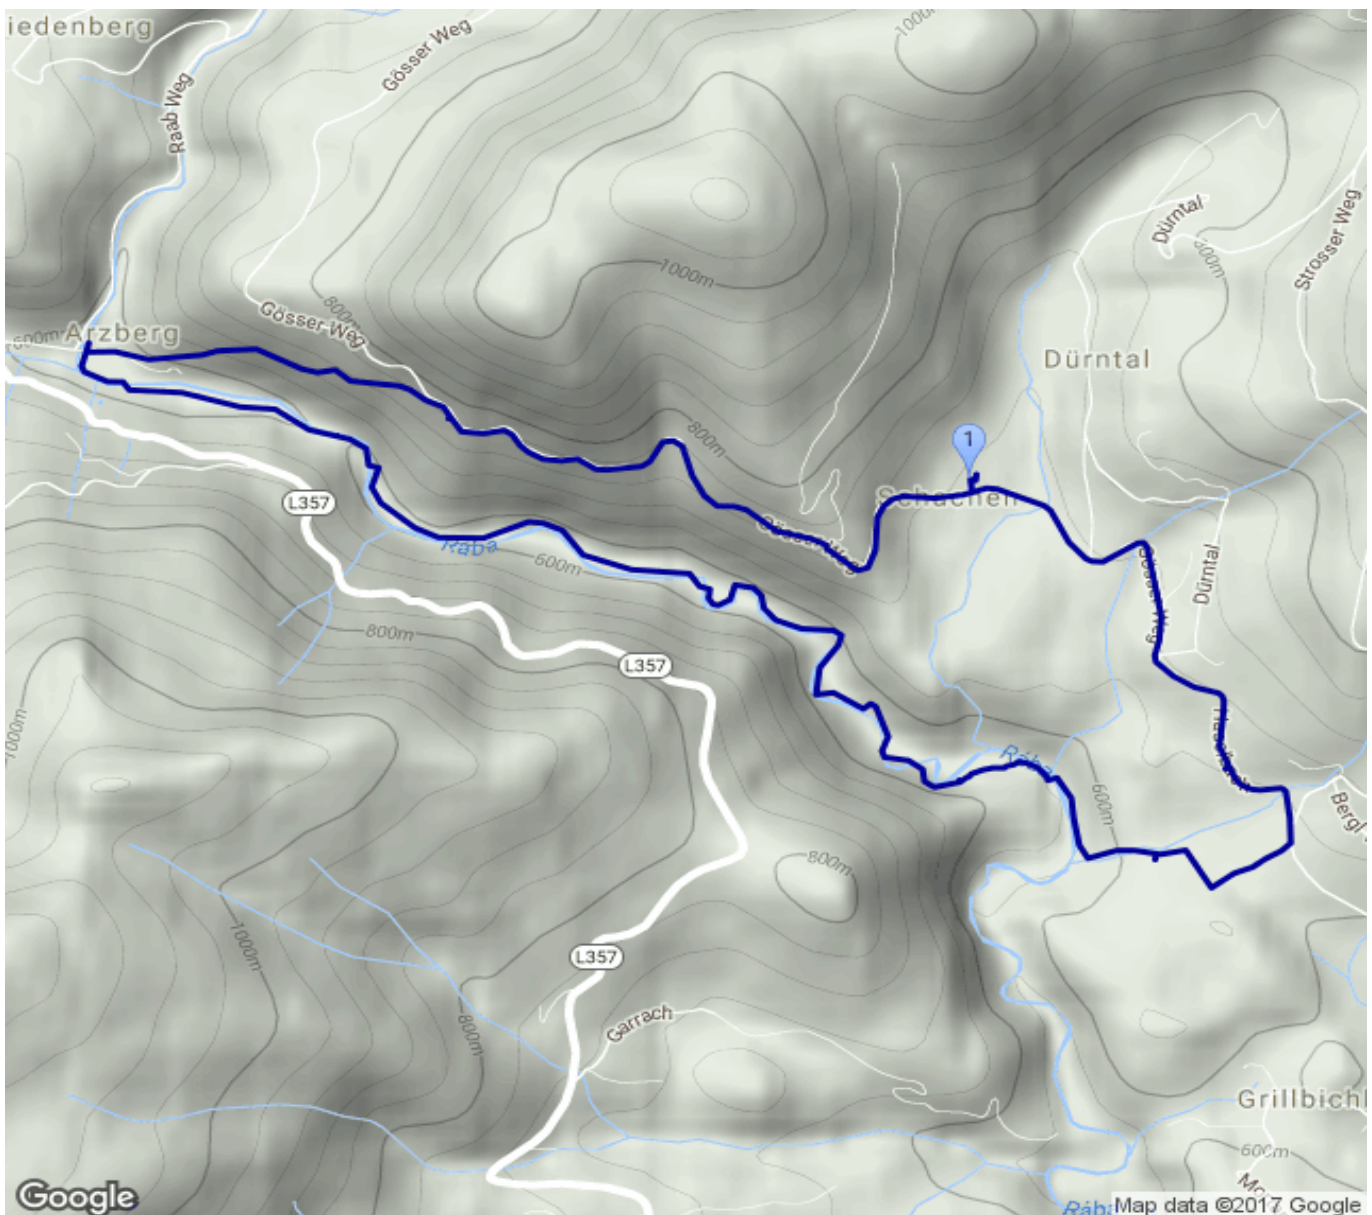

Große Raabklamm Runde 11km

Kategorie: **Wandern**

Gehzeit: **04:10 Stunden**

Schwierigkeit:

Aufstieg: **492 Hm**

Länge: **10.74 km**

Abstieg: **493 Hm**

noch nicht geplant

POIs in der Route:

1. Dürntalwirt 677 m

Höhenprofil

Große Raabklamm Runde 11km

Informationen

Wanderrunde in der Grossen Raabklamm 11 km Start und Ziel beim Dürntalwirt

Beschreibung

Wanderrunde in der Grossen Raabklamm 11 km Start und Ziel beim Dürntalwirt