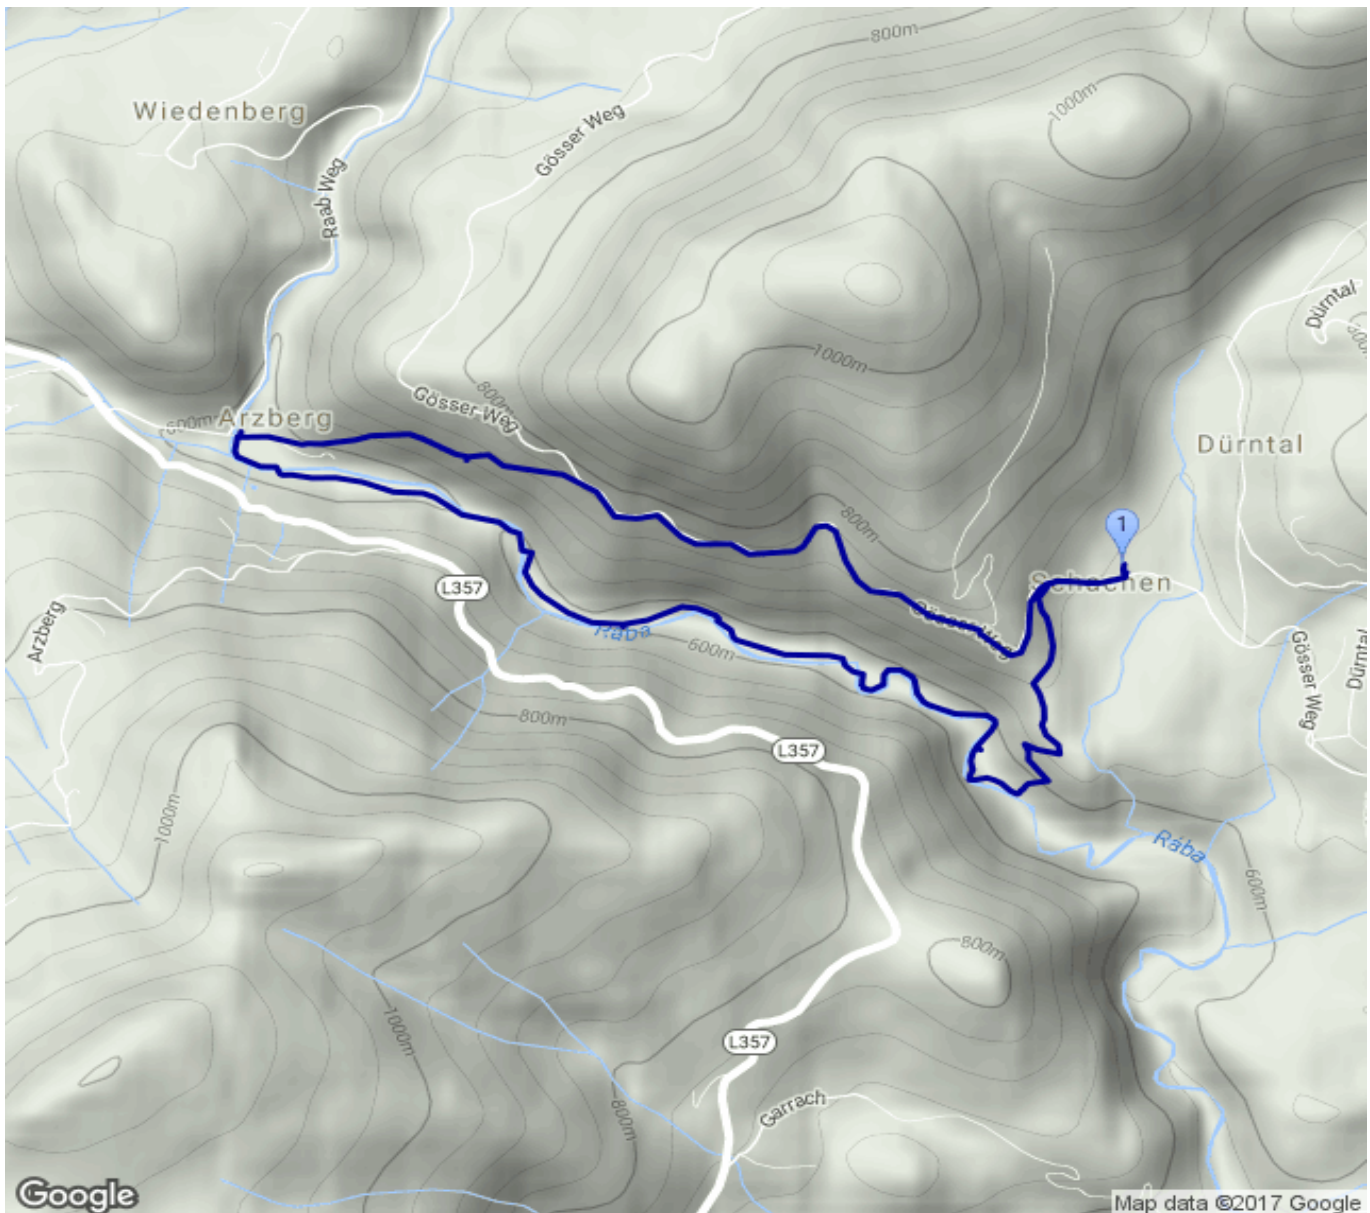

Große Raabklamm Runde 8km

Kategorie: **Wandern**

Gehzeit: **03:30 Stunden**

Schwierigkeit:

Aufstieg: **456 Hm**

Länge: **8.07 km**

Abstieg: **457 Hm**

noch nicht geplant

POIs in der Route:

1. Dürntalwirt 677 m

Höhenprofil

Große Raabklamm Runde 8km

Informationen

Wanderrunde in der Großen Raabklamm 8 km START und ZIEL beim Dürntalwirt

Beschreibung

Wanderrunde in der Großen Raabklamm 8 km START und ZIEL beim Dürntalwirt