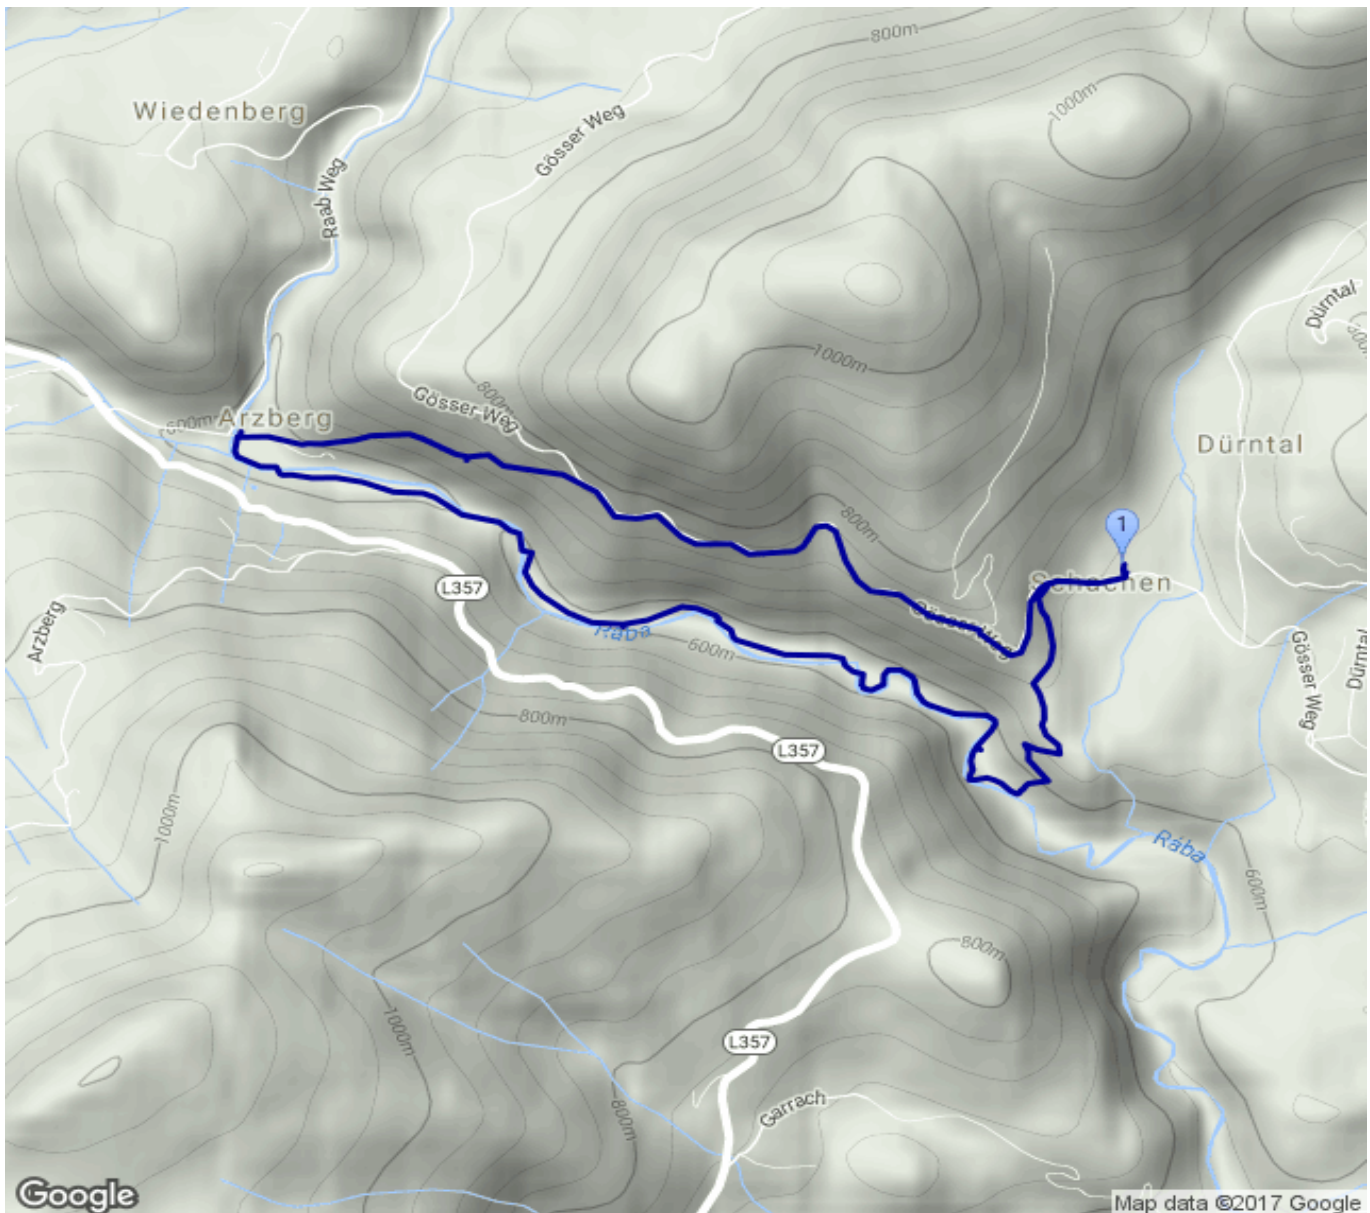

Große Raabklamm Runde 8km

Kategorie: **Wandern**

Gehzeit: **03:30 Stunden**

Schwierigkeit:

Aufstieg: **456 Hm**

Länge: **8.07 km**

Abstieg: **457 Hm**

noch nicht geplant

POIs in der Route:

1. Dürntalwirt 677 m

Höhenprofil

Google

Map data ©2017 Google

Große Raabklamm Runde 8km

Informationen

Wanderrunde in der Großen Raabklamm 8 km START und ZIEL beim Dürntalwirt

Beschreibung

Wanderrunde in der Großen Raabklamm 8 km START und ZIEL beim Dürntalwirt