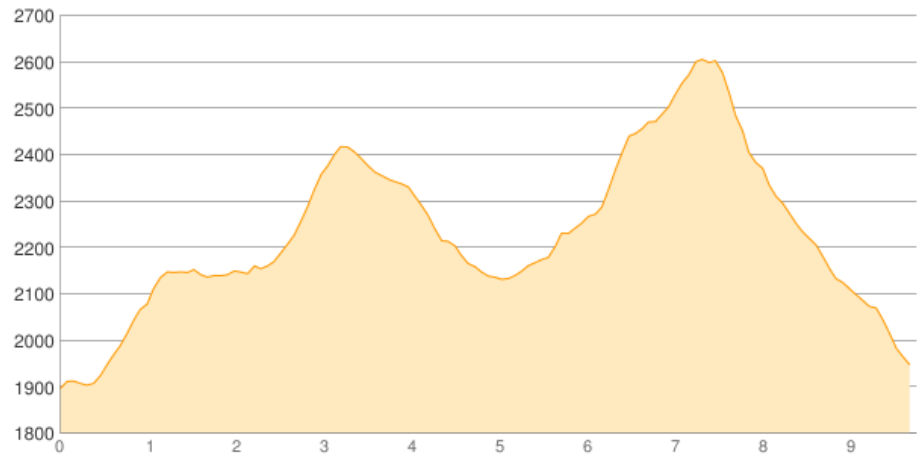

Hanauer Hütte - Muttekopfhütte

Kategorie: **Wandern**

Gehzeit: **06:50 Stunden**

Schwierigkeit:

Aufstieg: **1070 Hm**

Länge: **9.74 km**

Abstieg: **1025 Hm**

noch nicht geplant

POIs in der Route:

1. Hanauer Hütte 1922 m
2. Muttekopfhütte 1934 m

Höhenprofil

Google

Map data ©2017 Google