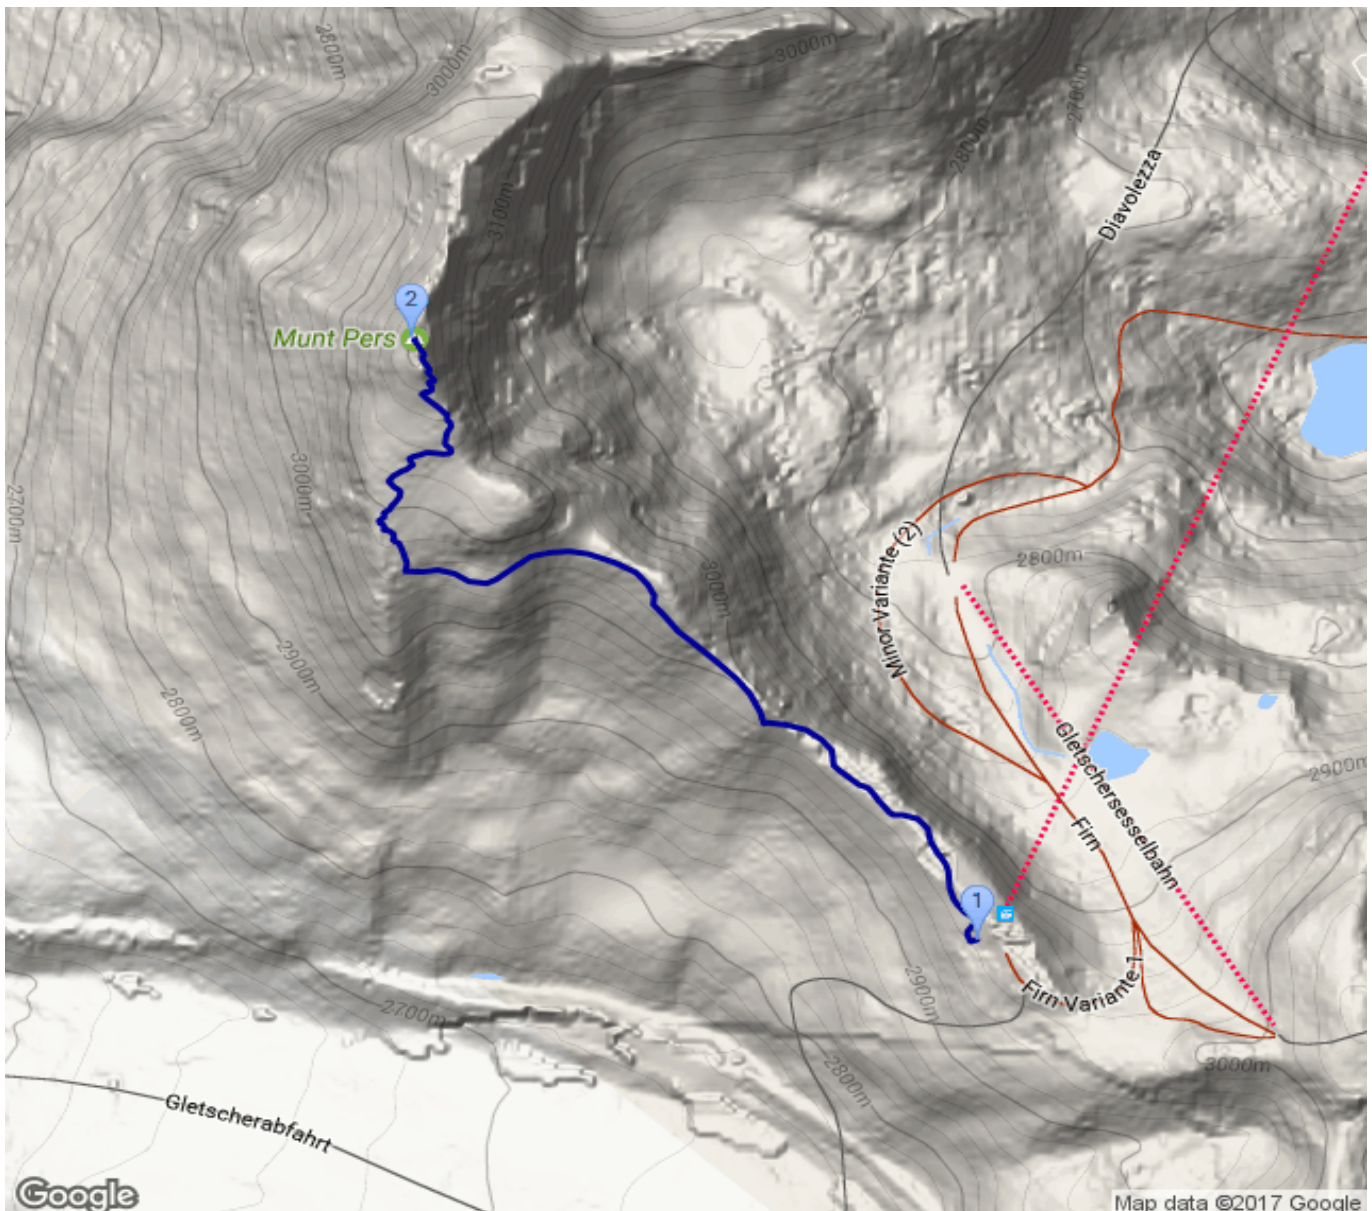

# Munt Pers

Kategorie: **Hochalpin**  
Schwierigkeit: **L**  
Länge: **3.75 km**  
geplant **Fr. 30.06.2017**

Gehzeit: **02:15 Stunden**  
Aufstieg: **331 Hm**  
Abstieg: **331 Hm**

POIs in der Route:

1. Diavolezza 2973 m
2. Munt Pers 3207 m
3. Diavolezza 2973 m

Höhenprofil

## Informationen

Diavolezza - Munt Pers - Diavolezza (auch für den geübten Bergwanderer).

## Beschreibung

Diavolezza - Munt Pers - Diavolezza (auch für den geübten Bergwanderer).

Wegbeschreibung vom Berghaus.