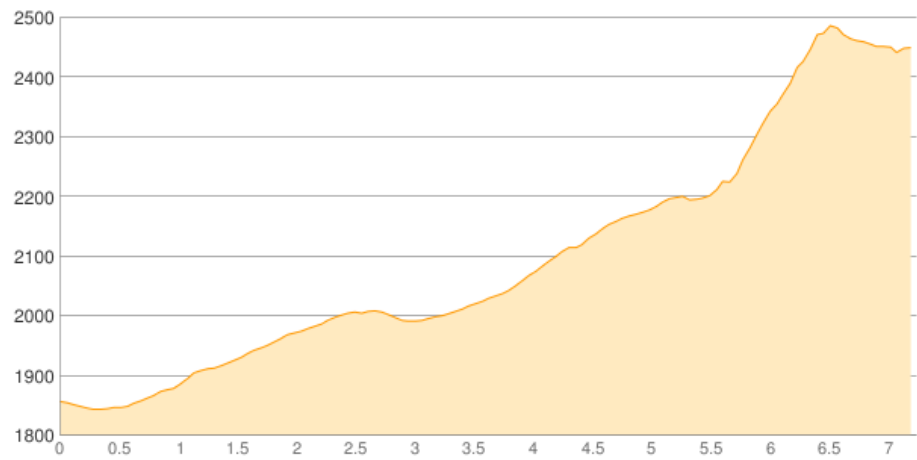

1. Seiser Alm - Saltner Hütte - tierser Haus

Kategorie: **Wandern**

Gehzeit: **03:25 Stunden**

Schwierigkeit:

Aufstieg: **684 Hm**

Länge: **7.24 km**

Abstieg: **93 Hm**

noch nicht geplant

POIs in der Route:

1. **Compatsch 1850 m**
2. **Seiser Alm 2002 m**
3. **Tierser Alpl 2440 m**

Höhenprofil

1. Seiser Alm - Saltner Hütte - tierser Haus

Informationen

Tierser Haus +39 0471 727958

Beschreibung