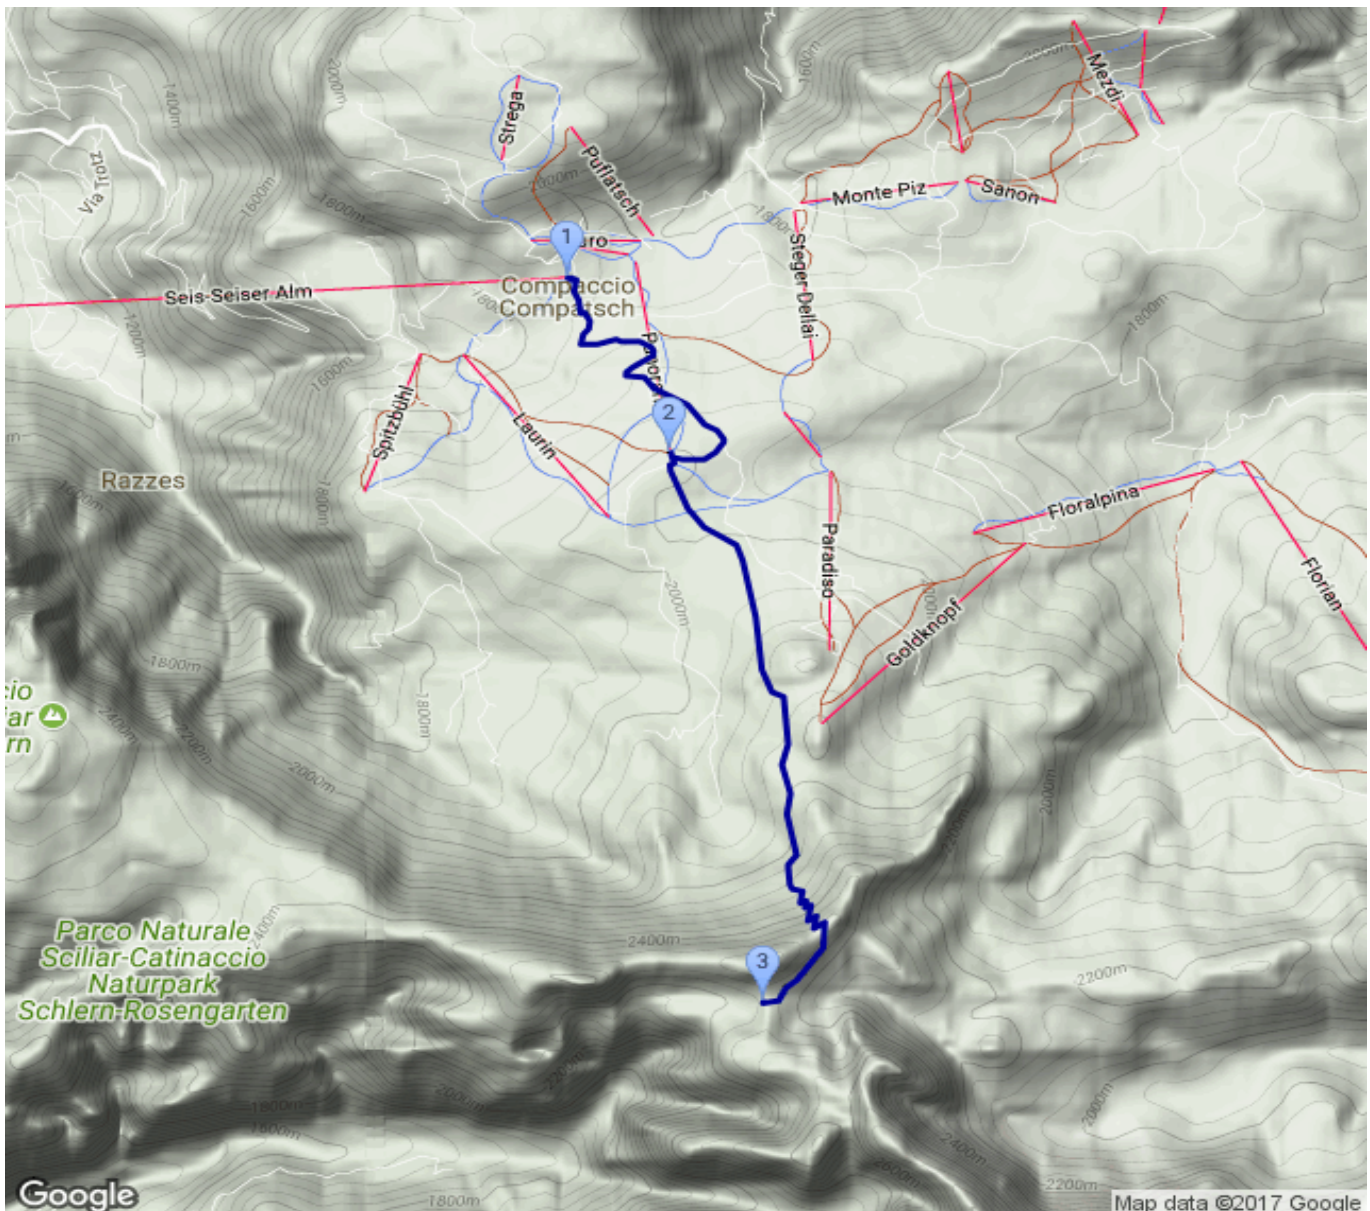

1. Seiser Alm - Saltner Hütte - tierser Haus

Kategorie: **Wandern**

Gehzeit: **03:25 Stunden**

Schwierigkeit:

Aufstieg: **684 Hm**

Länge: **7.24 km**

Abstieg: **93 Hm**

noch nicht geplant

POIs in der Route:

1. **Compatsch 1850 m**
2. **Seiser Alm 2002 m**
3. **Tierser Alpl 2440 m**

Höhenprofil

1. Seiser Alm - Saltner Hütte - tierser Haus

Informationen

Tierser Haus +39 0471 727958

Beschreibung