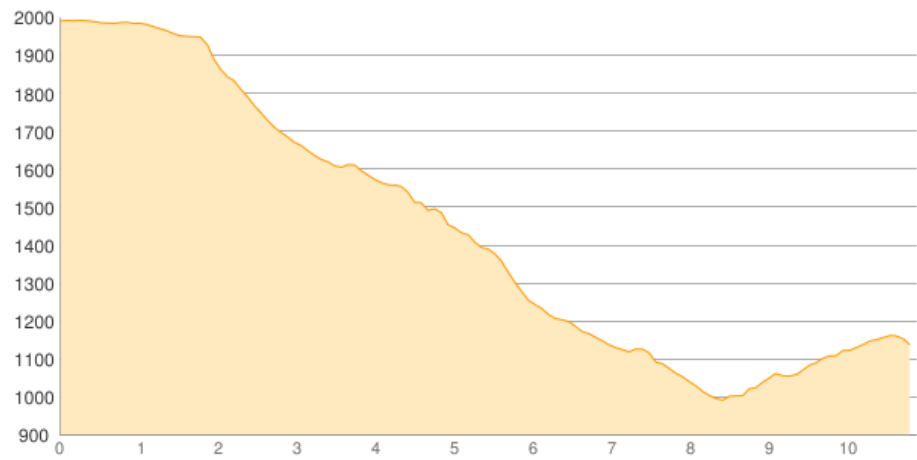

6. Hotel Jochgrimm - ... - Truden

Kategorie: **Wandern**

Gehzeit: **04:20 Stunden**

Schwierigkeit:

Aufstieg: **243 Hm**

Länge: **10.87 km**

Abstieg: **1101 Hm**

noch nicht geplant

POIs in der Route:

1. Hotel Jochgrimm 1989 m
2. Berggasthof Gurndin Alm 1952 m
3. Truden 1127 m

Höhenprofil

6. Hotel Jochgrimm - ... - Truden

Informationen

Hotel · Restaurant · Pizzeria & "Zur Mühle" · Mühlner Straße 1139040 Truden BZ
Tel. & Fax: 0471/869210
info@zur-muehle.com www.zur-muehle.com