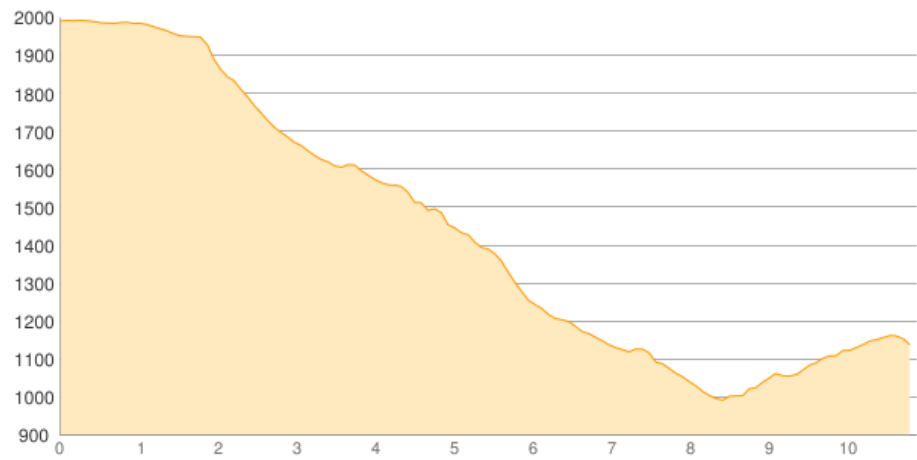

## 6. Hotel Jochgrimm - ... - Truden

Kategorie: **Wandern**

Gehzeit: **04:20 Stunden**

Schwierigkeit:

Aufstieg: **243 Hm**

Länge: **10.87 km**

Abstieg: **1101 Hm**

noch nicht geplant

POIs in der Route:

1. Hotel Jochgrimm 1989 m
2. Berggasthof Gurndin Alm 1952 m
3. Truden 1127 m

Höhenprofil

## 6. Hotel Jochgrimm - ... - Truden