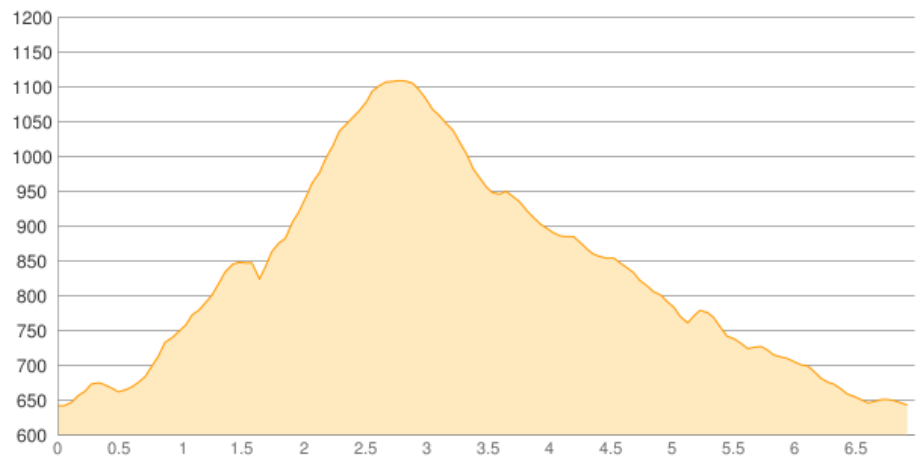

# Parkplatz Haselsteinhof - ... - Parkplatz Haselsteinhof

Kategorie: **Wandern**  
Schwierigkeit:  
Länge: **6.98 km**  
noch nicht geplant

Gehzeit: **03:45 Stunden**  
Aufstieg: **535 Hm**  
Abstieg: **535 Hm**

POIs in der Route:

1. Parkplatz Haselsteinhof 642 m
2. Haselstein 817 m
3. Prochenberghütte 1123 m
4. Parkplatz Haselsteinhof 642 m

Höhenprofil