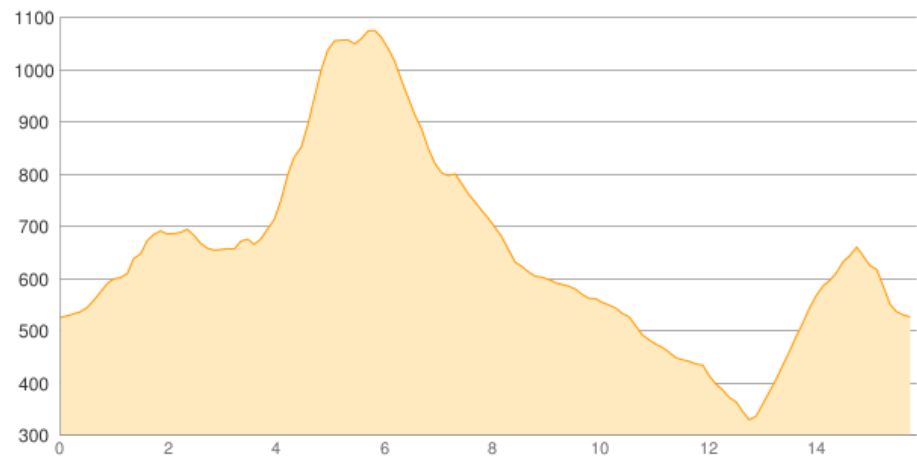

Puig Tomir Überschreitung

Kategorie: **Wandern**
Schwierigkeit: **T4**
Länge: **15.85 km**
gegangen Fr. 07.04.2017

Gehzeit: **06:25 Stunden**
Aufstieg: **963 Hm**
Abstieg: **964 Hm**

POIs in der Route:

1. Son Amer 525 m
2. Puig Tomir 1104 m

Höhenprofil

Puig Tomir Überschreitung

Persönliche Anmerkungen

Rother Tour 41 (abgewandelt als Rundtour)