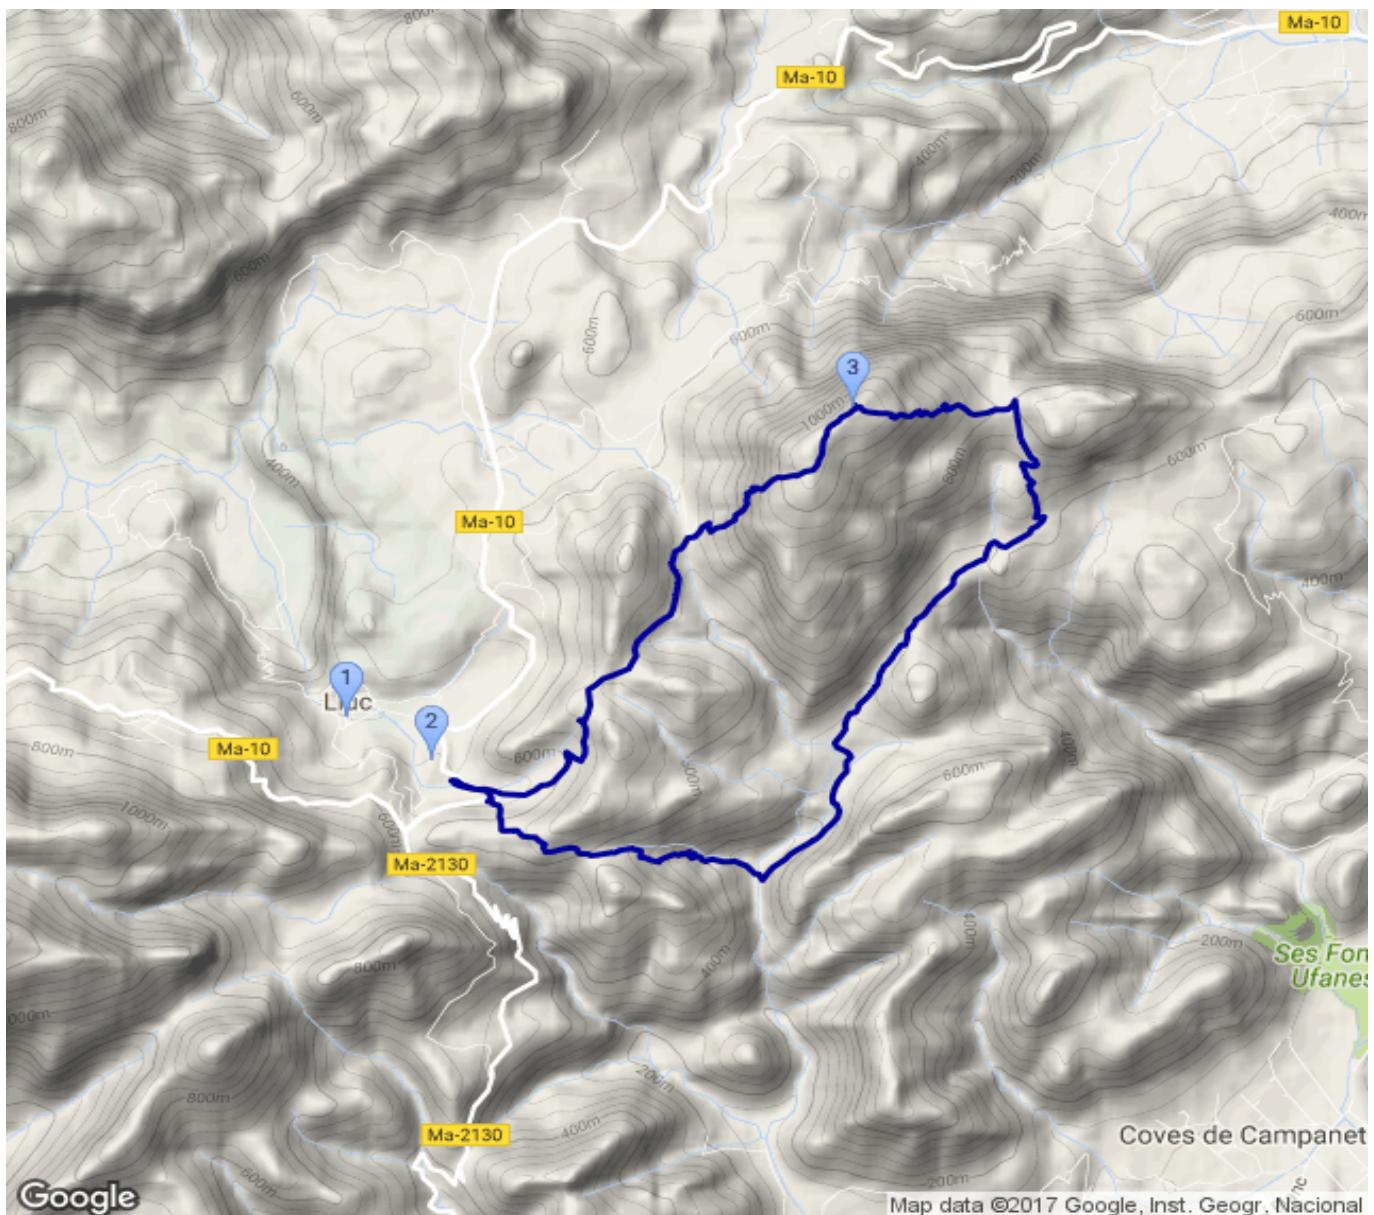

Puig Tomir Überschreitung

Kategorie: **Wandern**
Schwierigkeit: **T4**
Länge: **15.85 km**
gegangen Fr. 07.04.2017

Gehzeit: **06:25 Stunden**
Aufstieg: **963 Hm**
Abstieg: **964 Hm**

POIs in der Route:

1. Son Amer 525 m
2. Puig Tomir 1104 m

Höhenprofil

Puig Tomir Überschreitung

Persönliche Anmerkungen

Rother Tour 41 (abgewandelt als Rundtour)