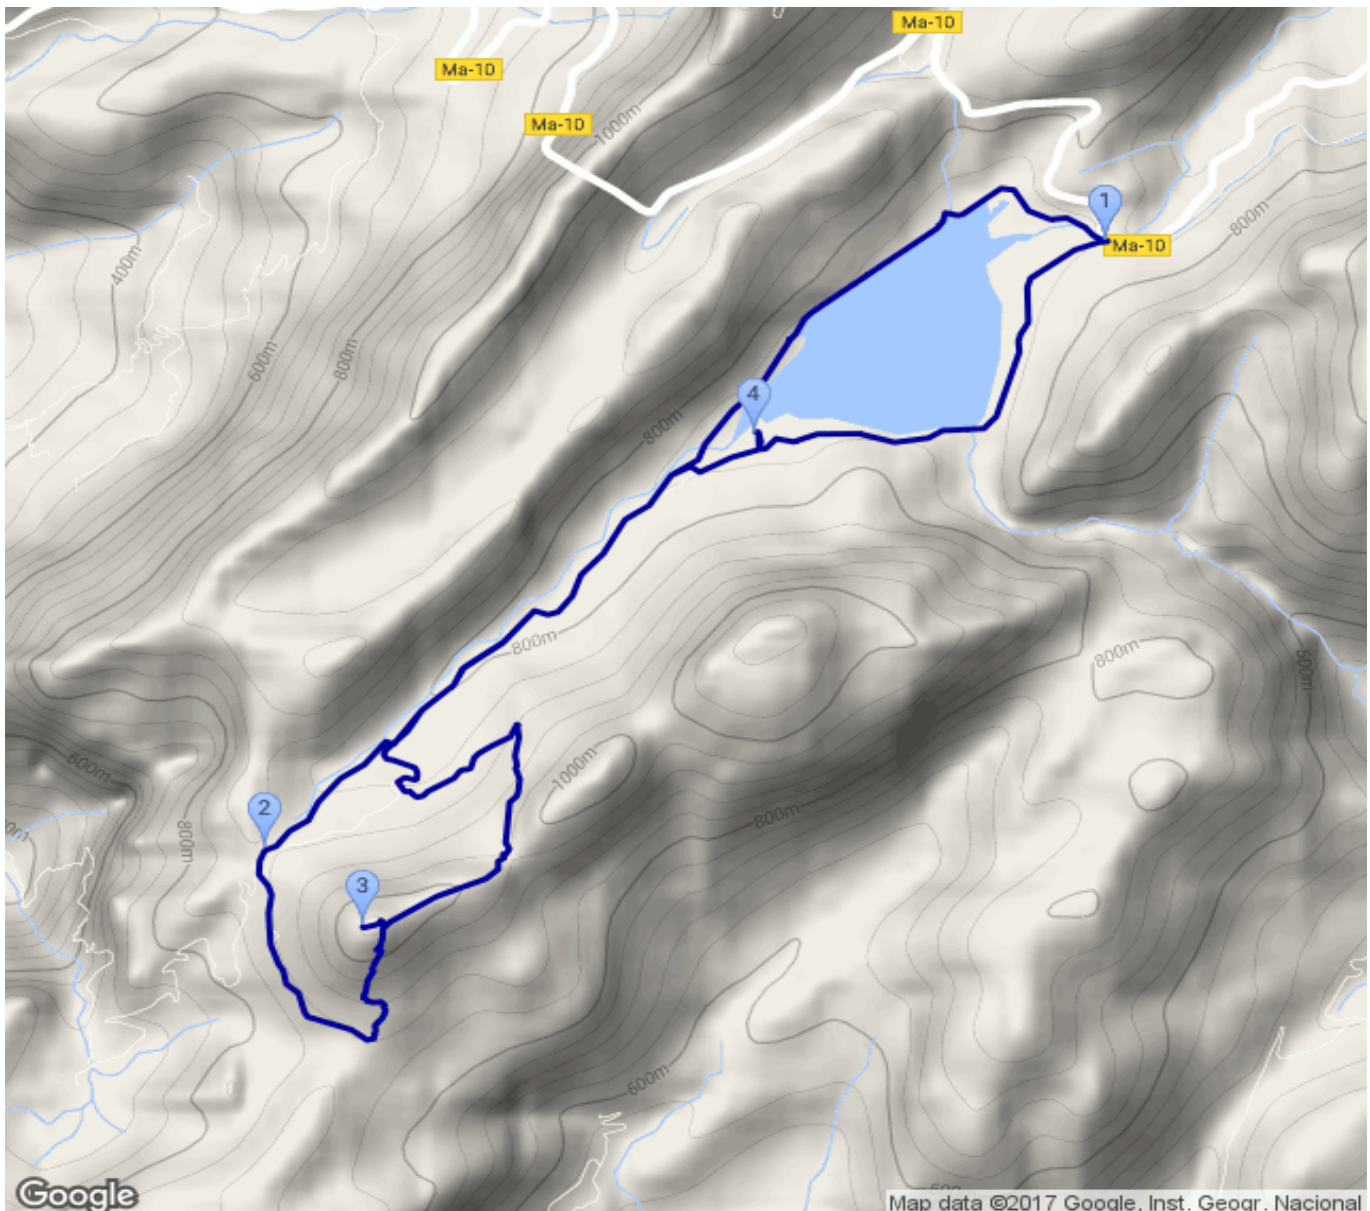

Cuber - Puig de l Ofre

Kategorie: **Wandern**

Schwierigkeit:

Länge: **11.57 km**

noch nicht geplant

Gehzeit: **04:00 Stunden**

Aufstieg: **403 Hm**

Abstieg: **403 Hm**

POIs in der Route:

1. Cuber 763 m
2. Coll de l'Ofre 875 m
3. Puig de l Ofre 1091 m
4. Refugi Cúber 760 m
5. Cuber 763 m

Höhenprofil

Cuber - Puig de l Ofre

Persönliche Anmerkungen

Rother Tour 29