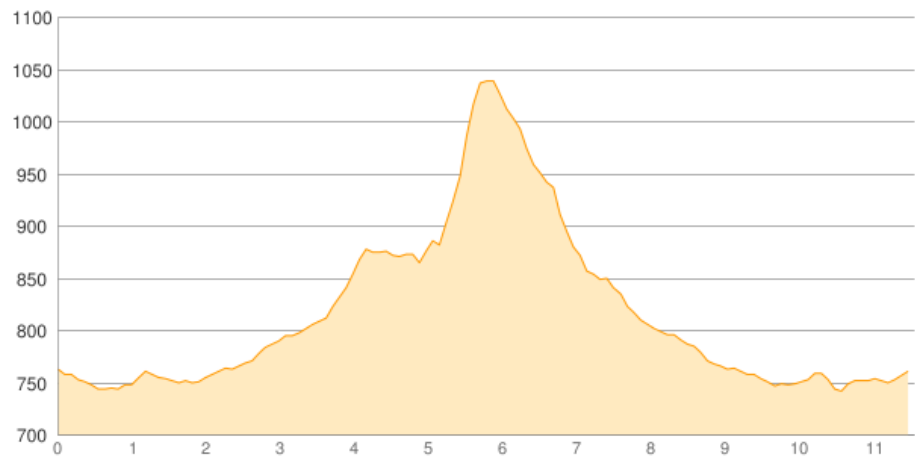

Cuber - Puig de l Ofre

Kategorie: **Wandern**

Schwierigkeit:

Länge: **11.57 km**

noch nicht geplant

Gehzeit: **04:00 Stunden**

Aufstieg: **403 Hm**

Abstieg: **403 Hm**

POIs in der Route:

1. Cuber 763 m
2. Coll de l'Ofre 875 m
3. Puig de l Ofre 1091 m
4. Refugi Cúber 760 m
5. Cuber 763 m

Höhenprofil

Cuber - Puig de l Ofre

Persönliche Anmerkungen

Rother Tour 29