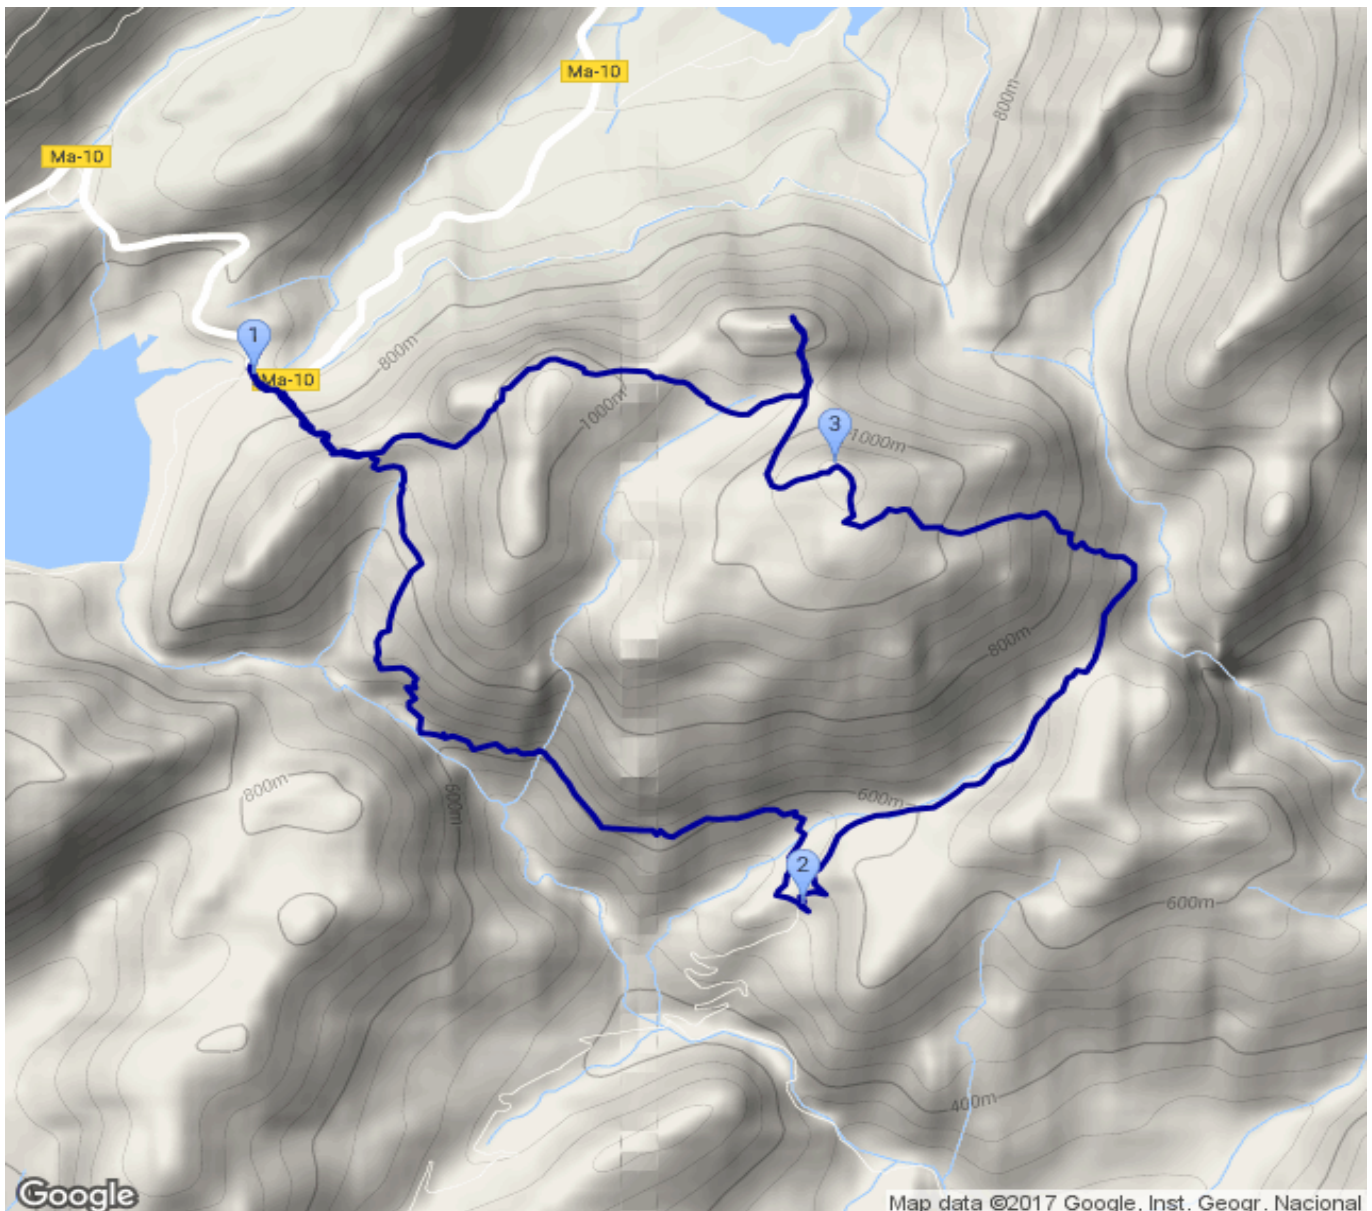

Cuber - ... - Puig des Tossals Verds Überschreitung

Kategorie: **Wandern**
Schwierigkeit: **T4**
Länge: **13.12 km**
gegangen **So. 02.04.2017**

Gehzeit: **07:30 Stunden**
Aufstieg: **966 Hm**
Abstieg: **962 Hm**

POIs in der Route:

1. Cuber 763 m
2. Morro d Almallutx 1065 m
3. Puig des Tossals Verds 1111 m
4. Refugi Tossals Verds 540 m
5. Cuber 763 m

Höhenprofil

Cuber - ... - Puig des Tossals Verds Überschreitung

Persönliche Anmerkungen

Rother Tour 32