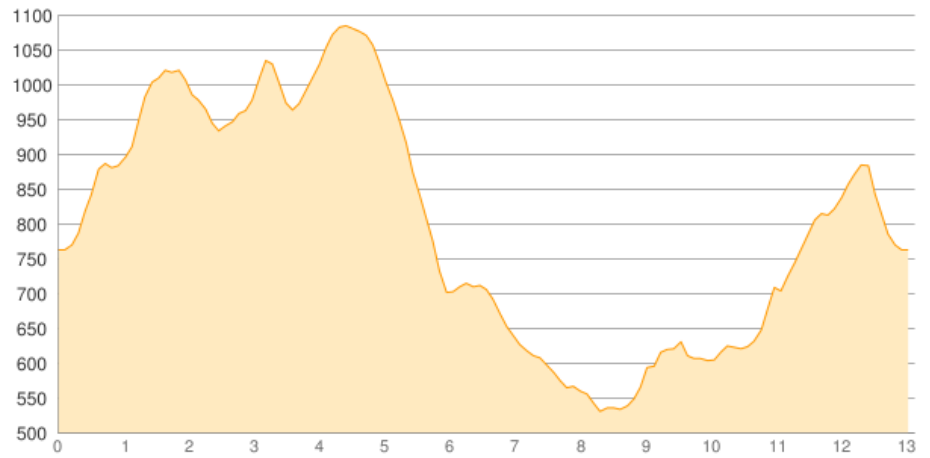

Cuber - ... - Puig des Tossals Verds Überschreitung

Kategorie: **Wandern**
Schwierigkeit: **T4**
Länge: **13.12 km**
gegangen **So. 02.04.2017**

Gehzeit: **07:30 Stunden**
Aufstieg: **966 Hm**
Abstieg: **962 Hm**

POIs in der Route:

1. Cuber 763 m
2. Morro d Almallutx 1065 m
3. Puig des Tossals Verds 1111 m
4. Refugi Tossals Verds 540 m
5. Cuber 763 m

Höhenprofil

Cuber - ... - Puig des Tossals Verds Überschreitung

Persönliche Anmerkungen

Rother Tour 32