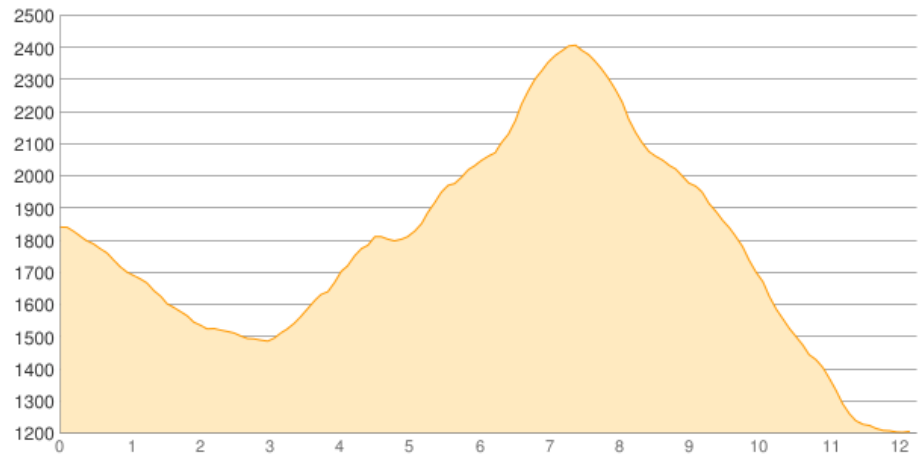

Falkenhütte - Gamsjoch - Alpengasthof Eng

Kategorie: **Wandern**

Gehzeit: **07:55 Stunden**

Schwierigkeit:

Aufstieg: **954 Hm**

Länge: **12.25 km**

Abstieg: **1585 Hm**

noch nicht geplant

POIs in der Route:

1. Falkenhütte [T] 1846 m
2. Gamsjoch 2452 m
3. Alpengasthof Eng 1206 m

Höhenprofil

Google

Map data ©2017 Google