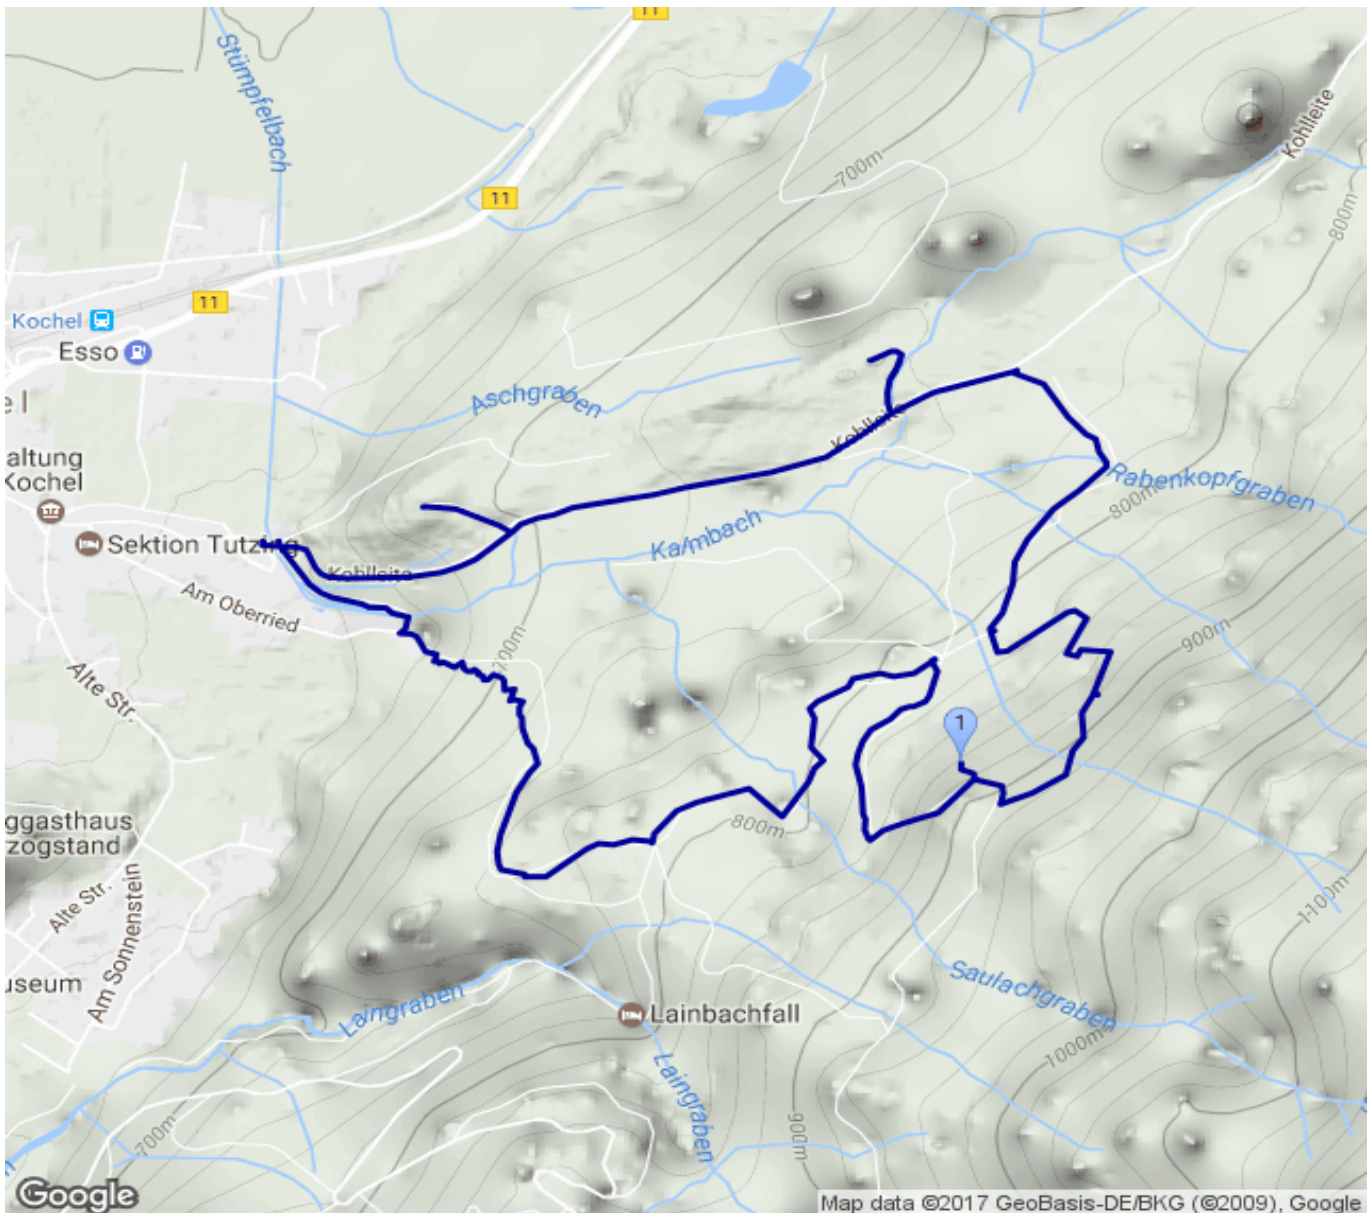

Stutzenstein

Kategorie: **Wandern**
Schwierigkeit: **T2**
Länge: **5.74 km**
gegangen So. 12.03.2017

Gehzeit: **02:40 Stunden**
Aufstieg: **350 Hm**
Abstieg: **350 Hm**

POIs in der Route:

1. Stutzenstein 892 m

Höhenprofil

Stutzenstein

Informationen

Eigentlich ein Spaziergang, wenn da nicht der letzte Anstiegsweg (steil zerfurcht) wäre. Oben am Sattel dann auf Steigspuren in zwei Minuten, steil zum Stutzenstein.

Beschreibung

Eigentlich ein Spaziergang, wenn da nicht der letzte Anstiegsweg (steil zerfurcht) wäre. Oben am Sattel dann auf Steigspuren in zwei Minuten, steil zum Stutzenstein.