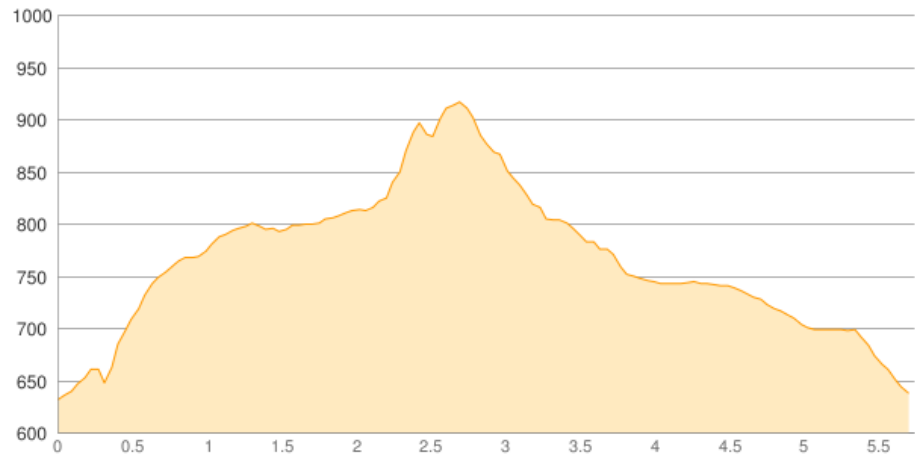

Stutzenstein

Kategorie: **Wandern**
Schwierigkeit: **T2**
Länge: **5.74 km**
gegangen So. 12.03.2017

Gehzeit: **02:40 Stunden**
Aufstieg: **350 Hm**
Abstieg: **350 Hm**

POIs in der Route:

1. Stutzenstein 892 m

Höhenprofil

Stutzenstein

Informationen

Eigentlich ein Spaziergang, wenn da nicht der letzte Anstiegsweg (steil zerfurcht) wäre. Oben am Sattel dann auf Steigspuren in zwei Minuten, steil zum Stutzenstein.

Beschreibung

Eigentlich ein Spaziergang, wenn da nicht der letzte Anstiegsweg (steil zerfurcht) wäre. Oben am Sattel dann auf Steigspuren in zwei Minuten, steil zum Stutzenstein.