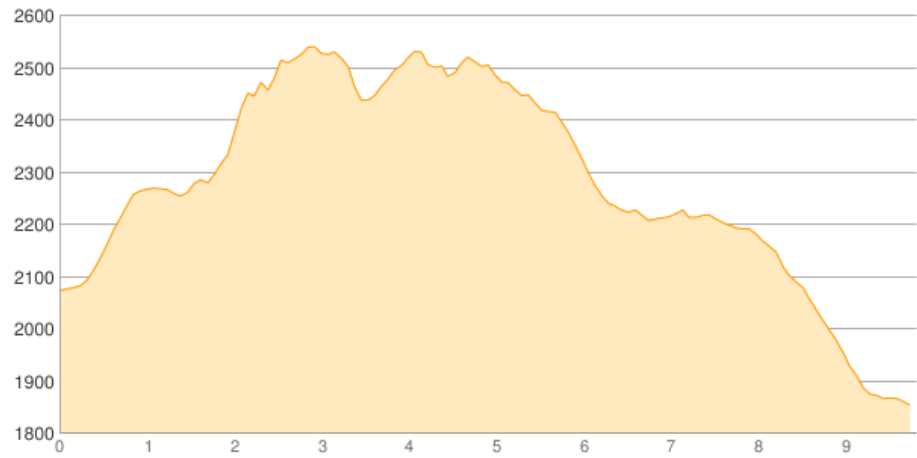

# Rappenseehütte - Kemptner Hütte

Kategorie: **Wandern**

Gehzeit: **05:50 Stunden**

Schwierigkeit:

Aufstieg: **780 Hm**

Länge: **9.81 km**

Abstieg: **1001 Hm**

noch nicht geplant

POIs in der Route:

1. Rappenseehütte 2091 m
2. Kemptner Hütte 1845 m

Höhenprofil

Google

Map data ©2017 GeoBasis-DE/BKG (©2009), Google