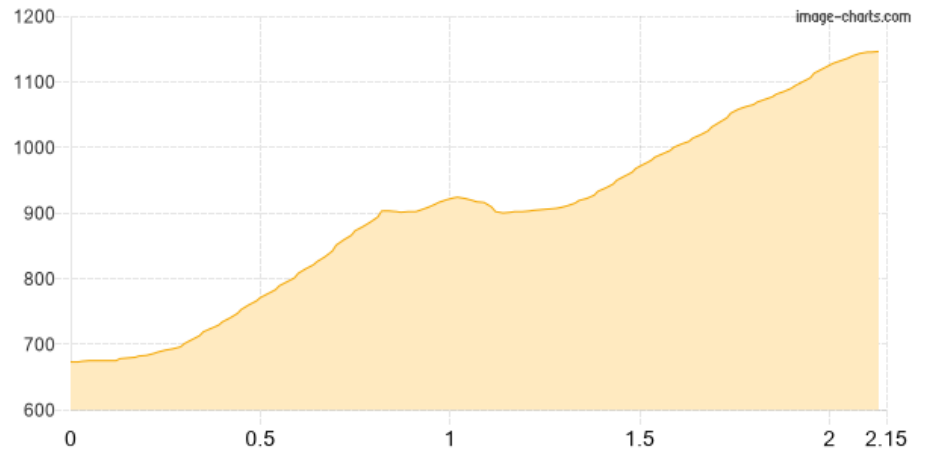

Göritz - Rührer

Kategorie: **Wandern**

Schwierigkeit:

Länge: **2.15 km**

noch nicht geplant

Gehzeit: **02:00 Stunden**

Aufstieg: **500 Hm**

Abstieg: **27 Hm**

POIs in der Route:

1. Göritz 673 m
2. GH Tulzer 904 m
3. Jausenstation Rührer 1148 m

Höhenprofil

Göritz - Rührer

Informationen

Schöne Wanderung zum Jausenstation Rührer

Beschreibung

Schöne Wanderung zum Jausenstation Rührer