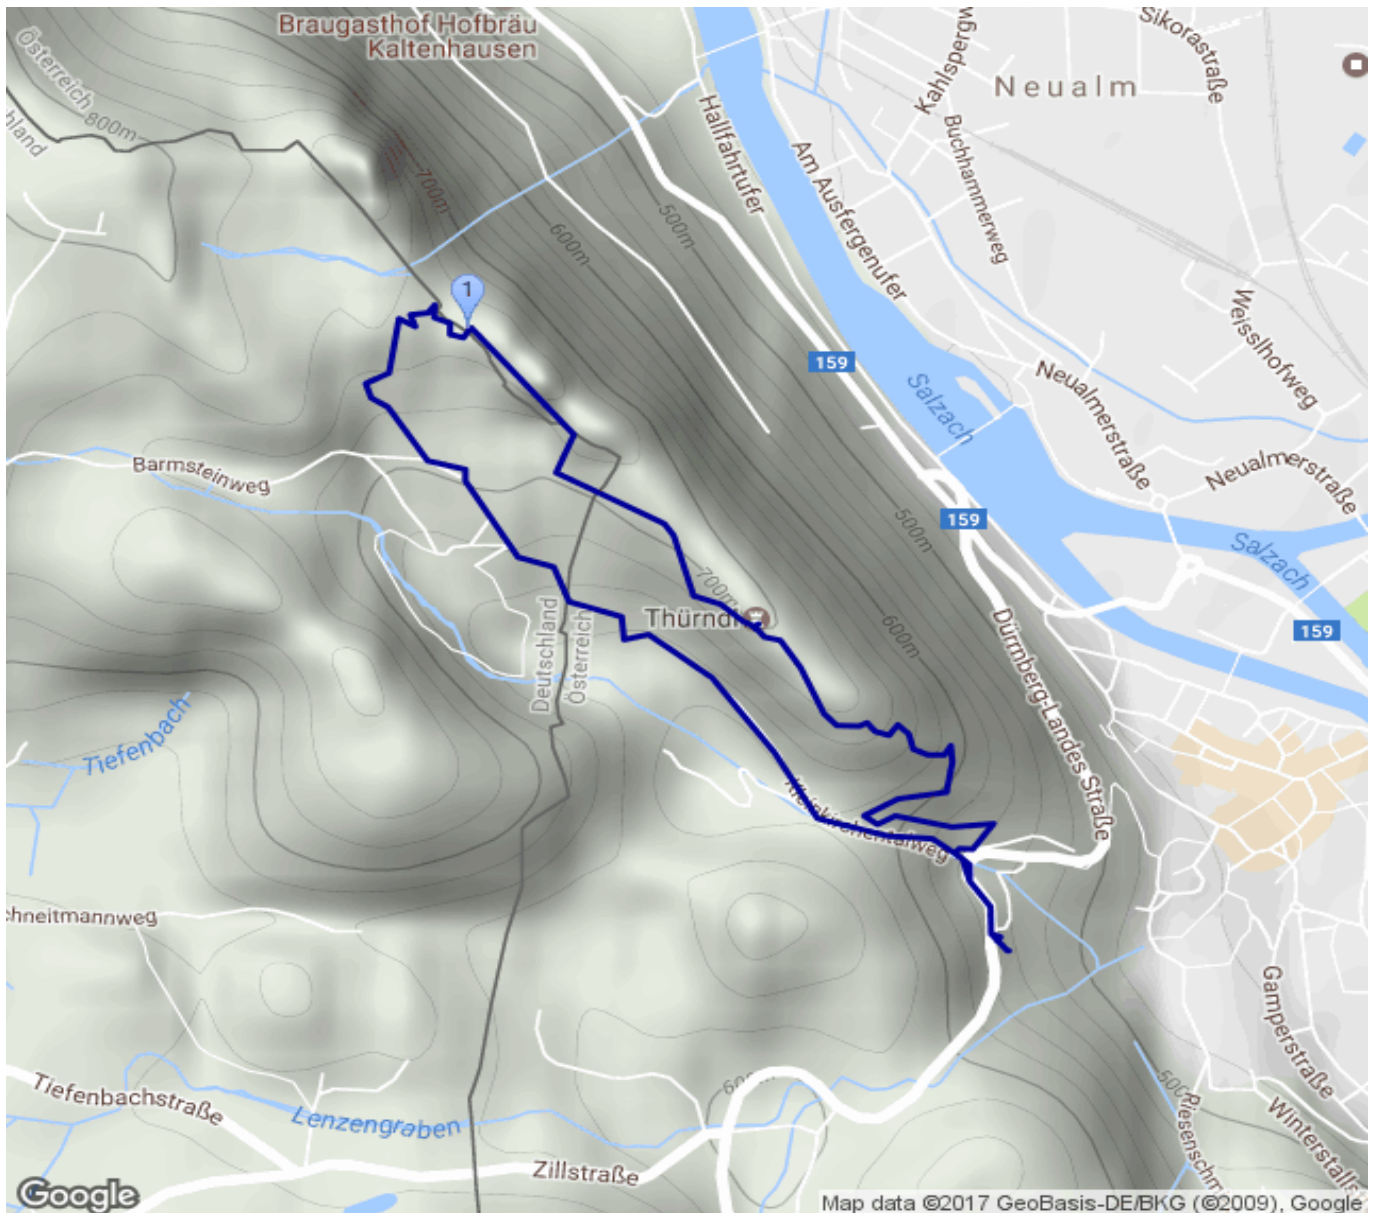

Kl. Barmstein

Kategorie: **Klettern**
Schwierigkeit: **3**
Länge: **3.71 km**
gegangen So. 26.03.2017

Gehzeit: **01:55 Stunden**
Aufstieg: **277 Hm**
Abstieg: **284 Hm**

POIs in der Route:

1. Kleiner Barmstein 841 m

Höhenprofil

Kl. Barmstein

Informationen

Schwierigkeit 3-, aber gut ausgesetzt!

Beschreibung

Schwierigkeit 3-, aber gut ausgesetzt!