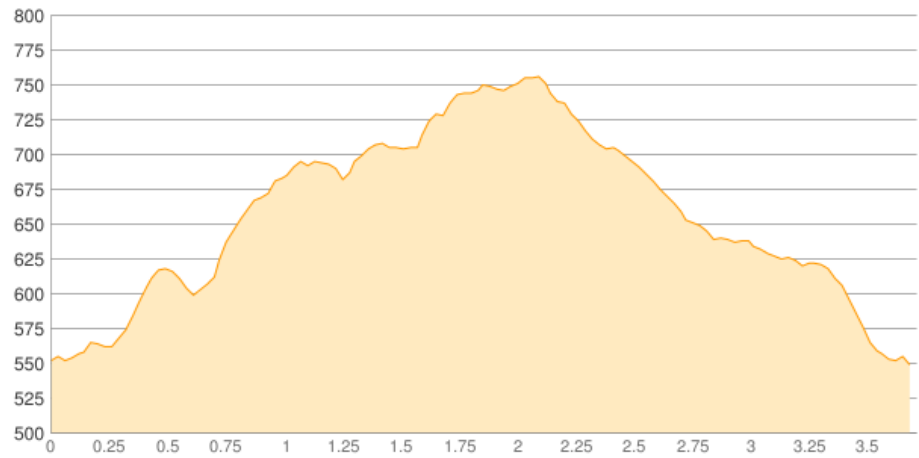

Kl. Barmstein

Kategorie: **Klettern**
Schwierigkeit: **3**
Länge: **3.71 km**
gegangen So. 26.03.2017

Gehzeit: **01:55 Stunden**
Aufstieg: **277 Hm**
Abstieg: **284 Hm**

POIs in der Route:

1. Kleiner Barmstein 841 m

Höhenprofil

Kl. Barmstein

Informationen

Schwierigkeit 3-, aber gut ausgesetzt!

Beschreibung

Schwierigkeit 3-, aber gut ausgesetzt!