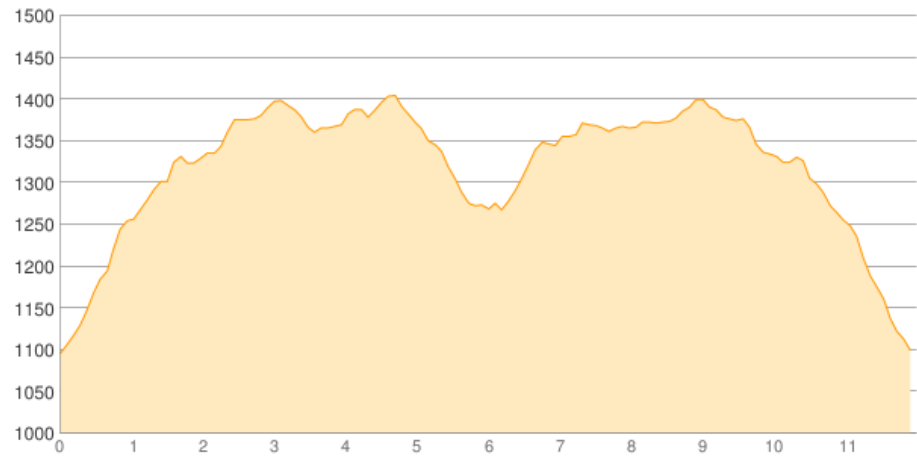

Königsberg Gratwanderung

Kategorie: **Wandern**

Gehzeit: **04:50 Stunden**

Schwierigkeit:

Aufstieg: **594 Hm**

Länge: **11.99 km**

Abstieg: **594 Hm**

noch nicht geplant

POIs in der Route:

1. Turmhöhe 1439 m

Höhenprofil

Königsberg Gratwanderung

Informationen

<http://derstandard.at/1315006424011/Der-Koenigsberg-verdient-Beachtung>

Beschreibung

<http://derstandard.at/1315006424011/Der-Koenigsberg-verdient-Beachtung>