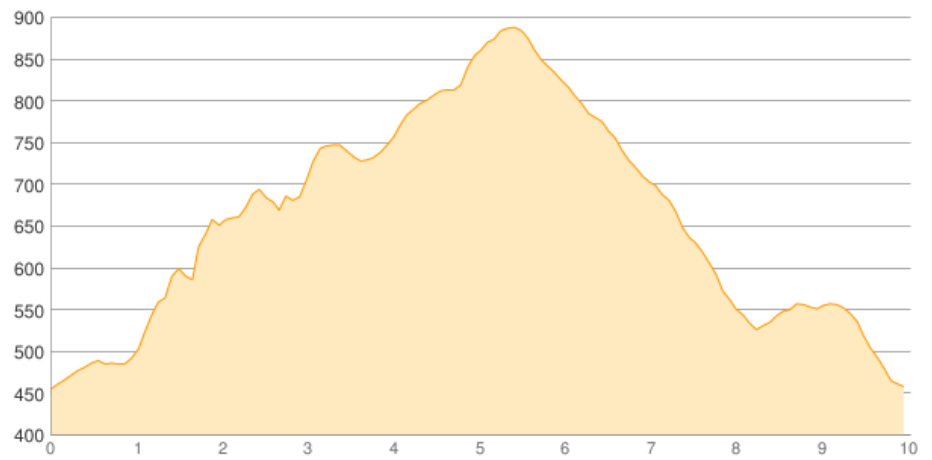

Flatzer Wand Runde

Kategorie: **Wandern**

Gehzeit: **04:20 Stunden**

Schwierigkeit:

Aufstieg: **564 Hm**

Länge: **10.03 km**

Abstieg: **561 Hm**

noch nicht geplant

POIs in der Route:

1. Naturfreundehaus Flatzer Wand 758 m

Höhenprofil

Flatzer Wand Runde

Informationen

<http://derstandard.at/1363709769951/Fesche-Felswaende-die-vom-Himmel-fielen>

Beschreibung

<http://derstandard.at/1363709769951/Fesche-Felswaende-die-vom-Himmel-fielen>