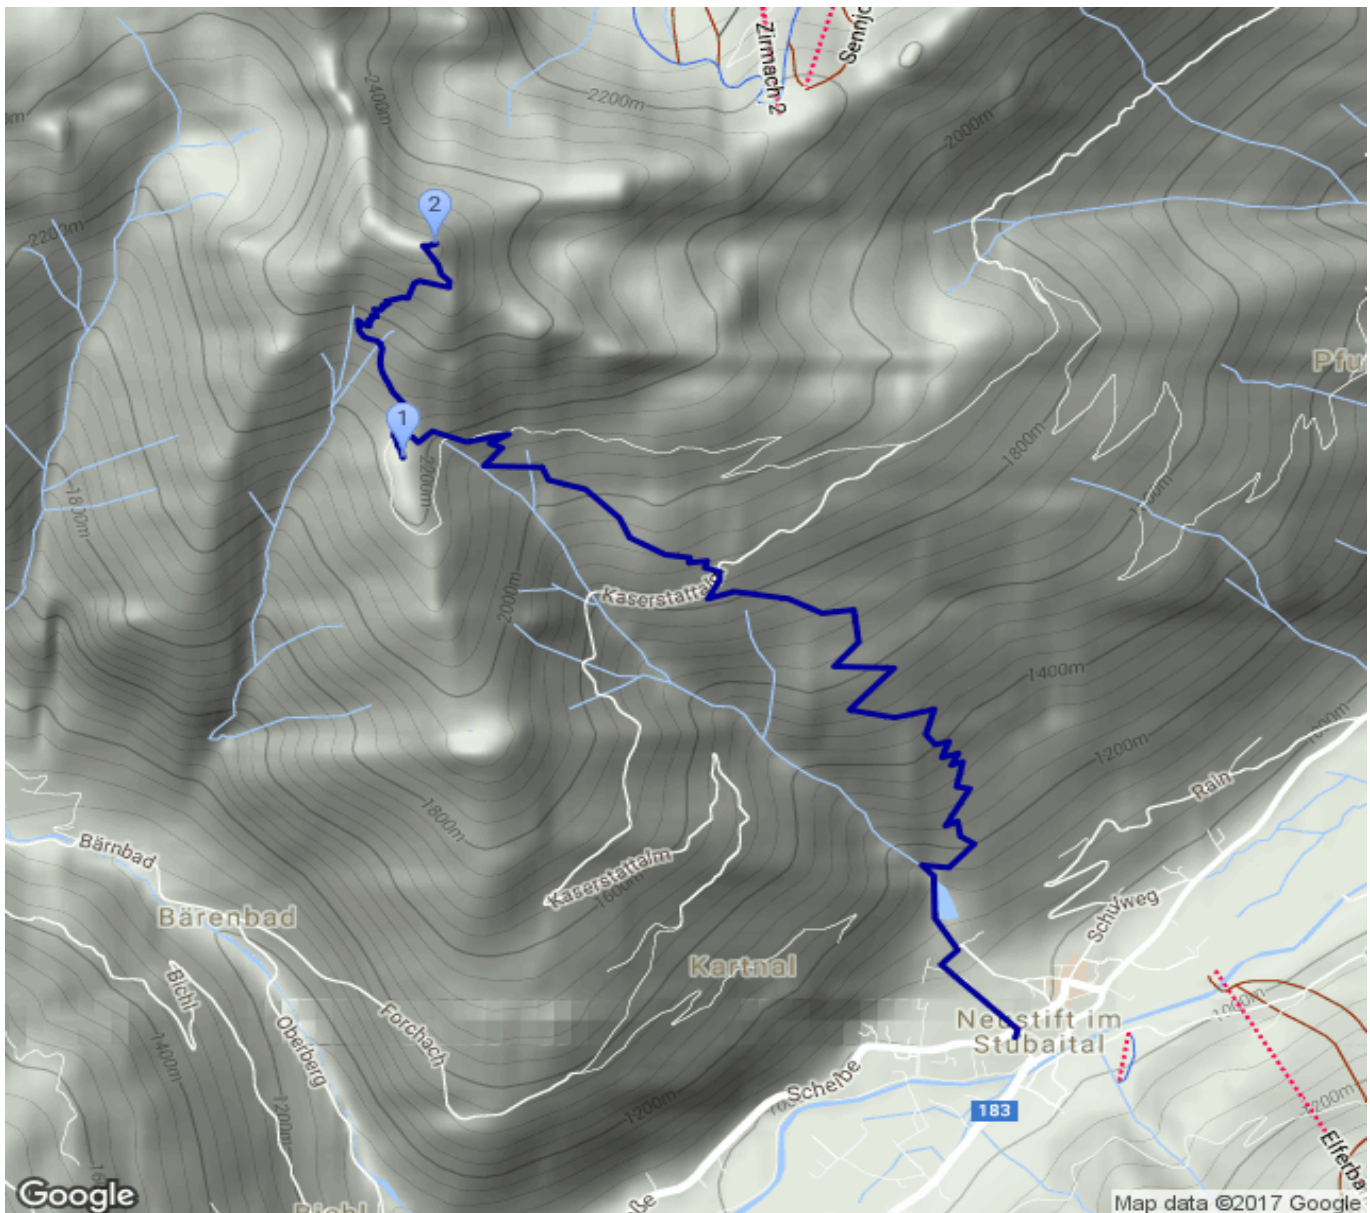

Stubai01-2017-Neustift-Starkenburger Hütte

Kategorie: **Wandern**
Schwierigkeit:
Länge: **7.22 km**
gegangen Mo. 03.07.2017

Gehzeit: **07:00 Stunden**
Aufstieg: **1606 Hm**
Abstieg: **385 Hm**

POIs in der Route:

1. Starkenburger Hütte 2237 m
2. Hoher Burgstall 2611 m
3. Starkenburger Hütte 2237 m

Höhenprofil

Stubai01-2017-Neustift-Starkenburger Hütte

Informationen

Parkplatz in Neustiftleichter Regen

Beschreibung

Parkplatz in Neustiftleichter Regen