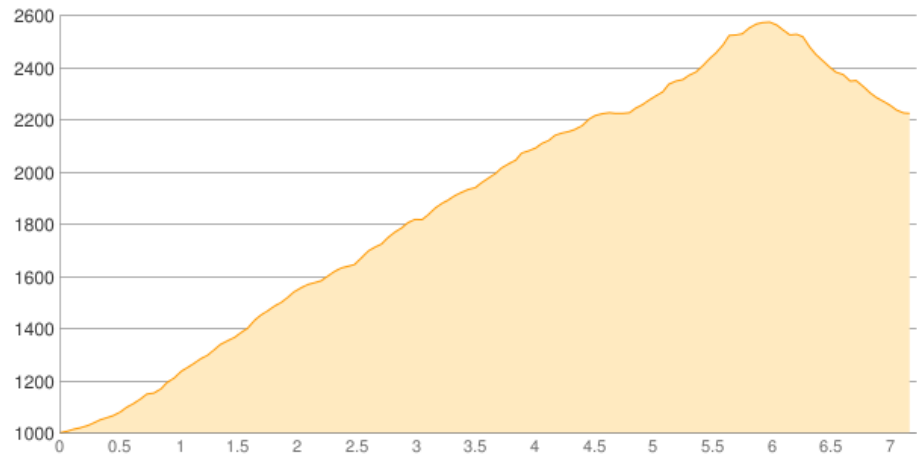

Stubai01-2017-Neustift-Starkenburger Hütte

Kategorie: **Wandern**
Schwierigkeit:
Länge: **7.22 km**
gegangen Mo. 03.07.2017

Gehzeit: **07:00 Stunden**
Aufstieg: **1606 Hm**
Abstieg: **385 Hm**

POIs in der Route:

1. Starkenburger Hütte 2237 m
2. Hoher Burgstall 2611 m
3. Starkenburger Hütte 2237 m

Höhenprofil

Stubai01-2017-Neustift-Starkenburger Hütte

Informationen

Parkplatz in Neustiftleichter Regen

Beschreibung

Parkplatz in Neustiftleichter Regen