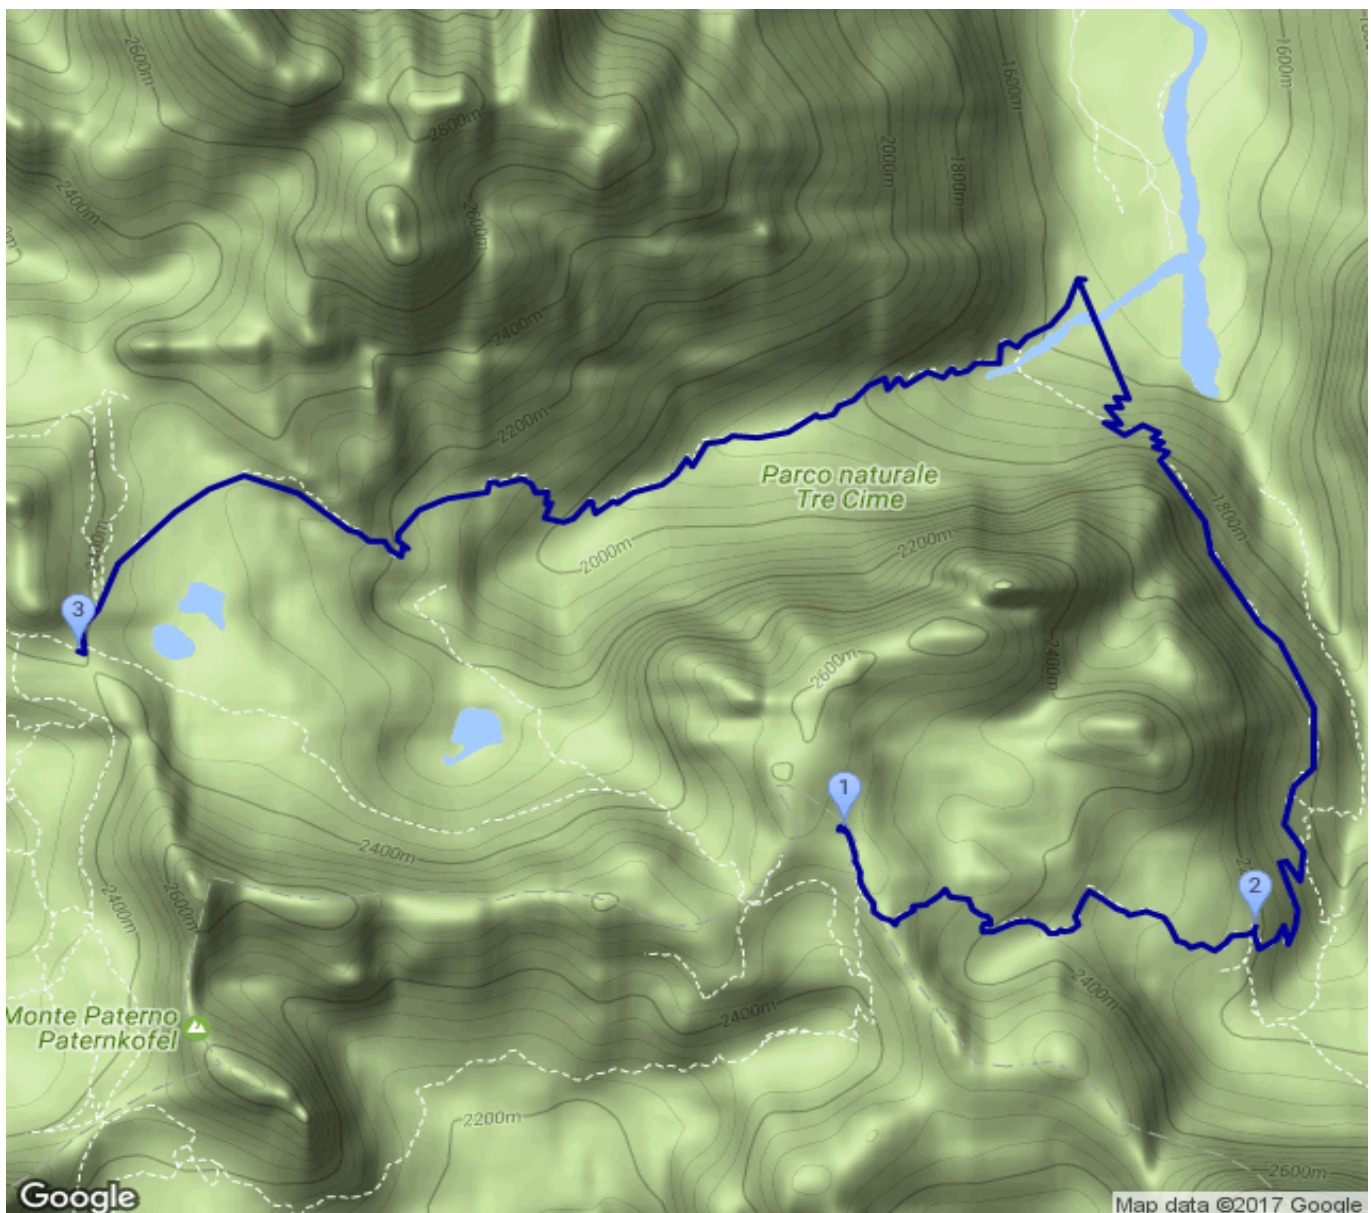

Büllelejochhütte - ... - Dreizinnenhütte

Kategorie: **Wandern**
Schwierigkeit:
Länge: **9.91 km**
geplant Do. 14.09.2017

Gehzeit: **06:30 Stunden**
Aufstieg: **935 Hm**
Abstieg: **1068 Hm**

POIs in der Route:

1. Büllelejochhütte 2528 m
2. Zsigmondy-Hütte 2224 m
3. Dreizinnenhütte 2405 m

Höhenprofil

Büllelejochhütte - ... - Dreizinnenhütte

Informationen

Proviant mitnehmen!!

Beschreibung

Proviant mitnehmen!!

vom Büllelejochhütte zum Oberbachernjoch von dort Richtung Zsigmondhütte Weg Nr. 101 Weg 103 bis zur Abzweigung nach links in Richtung 3-Zinnenhütte, dann Weg 102

Persönliche Anmerkungen

Übernachtung 3-Zinnenhütte: 2 Bett Zimmer mit HP Familie Reider am 4.5.17 bestätigt Tel. 0039 0474 972002