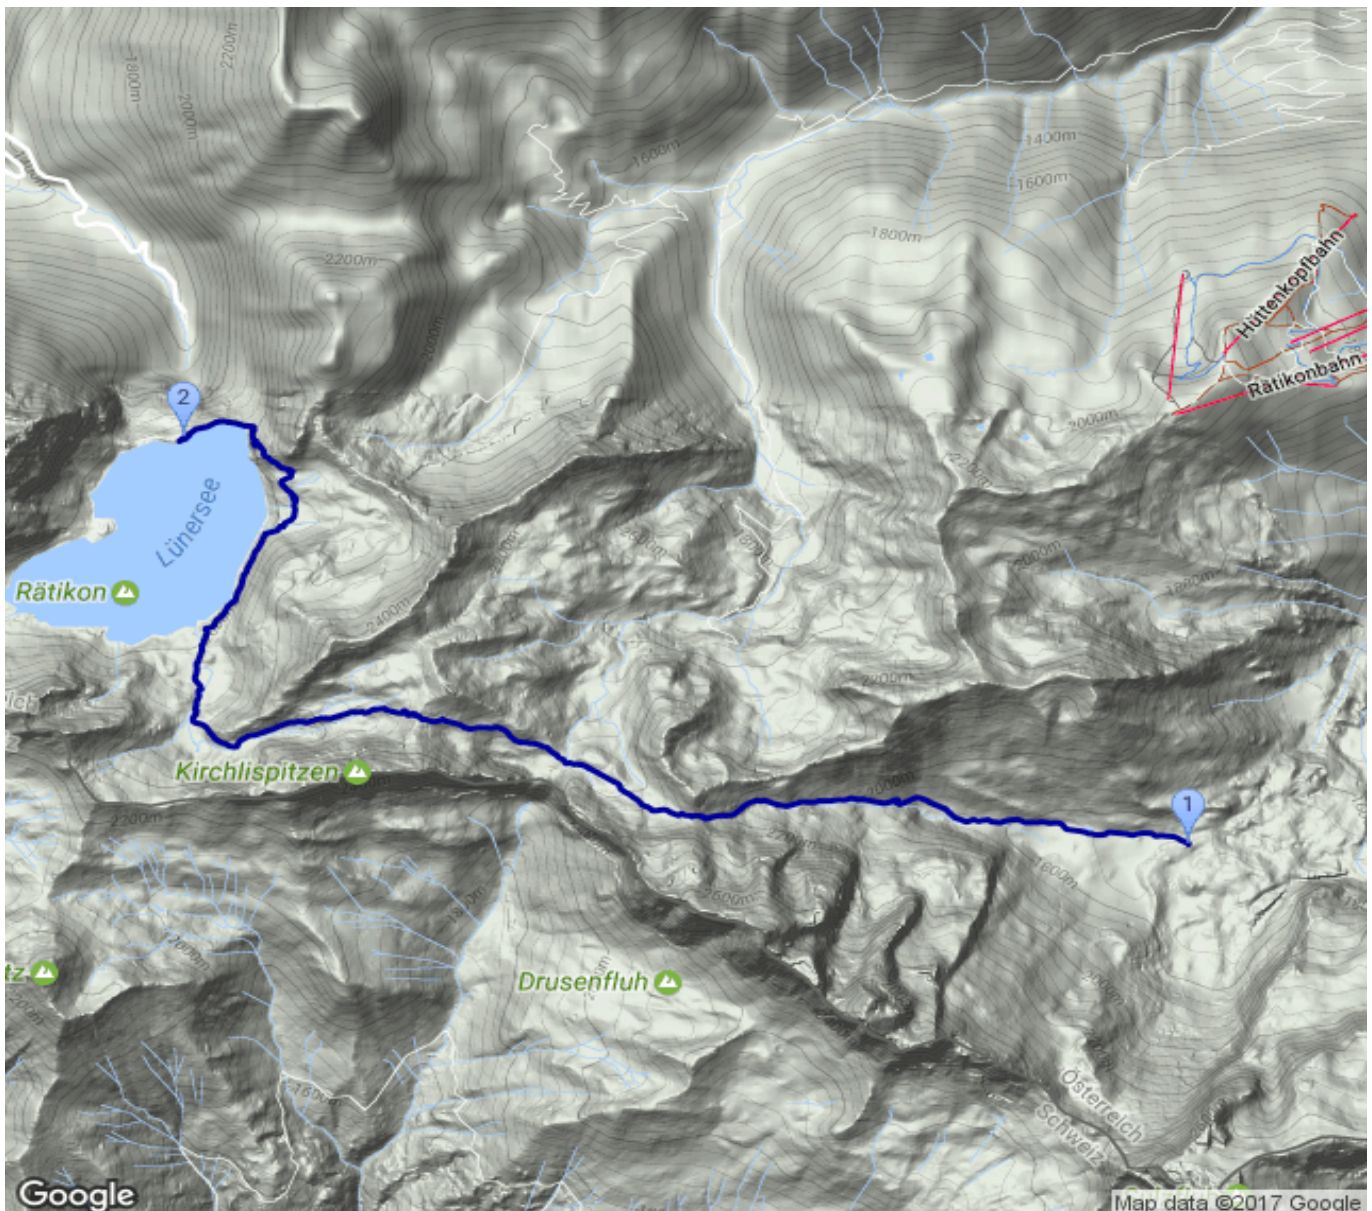

Lindauer Hütte - Douglasshütte

Kategorie: **Wandern**
Schwierigkeit:
Länge: **10.12 km**
geplant Di. 03.10.2017

Gehzeit: **05:25 Stunden**
Aufstieg: **861 Hm**
Abstieg: **629 Hm**

POIs in der Route:

1. Lindauer Hütte 1744 m
2. Douglasshütte 1980 m

Höhenprofil

Lindauer Hütte - Douglasshütte

Informationen

Abreisetag

Beschreibung

Abreisetag