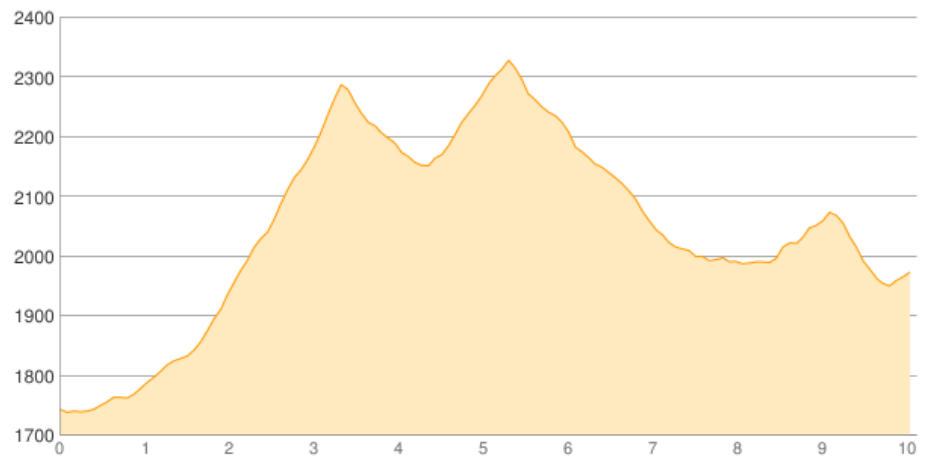

Lindauer Hütte - Douglasshütte

Kategorie: **Wandern**
Schwierigkeit:
Länge: **10.12 km**
geplant Di. 03.10.2017

Gehzeit: **05:25 Stunden**
Aufstieg: **861 Hm**
Abstieg: **629 Hm**

POIs in der Route:

1. Lindauer Hütte 1744 m
2. Douglasshütte 1980 m

Höhenprofil

Lindauer Hütte - Douglasshütte

Informationen

Abreisetag

Beschreibung

Abreisetag