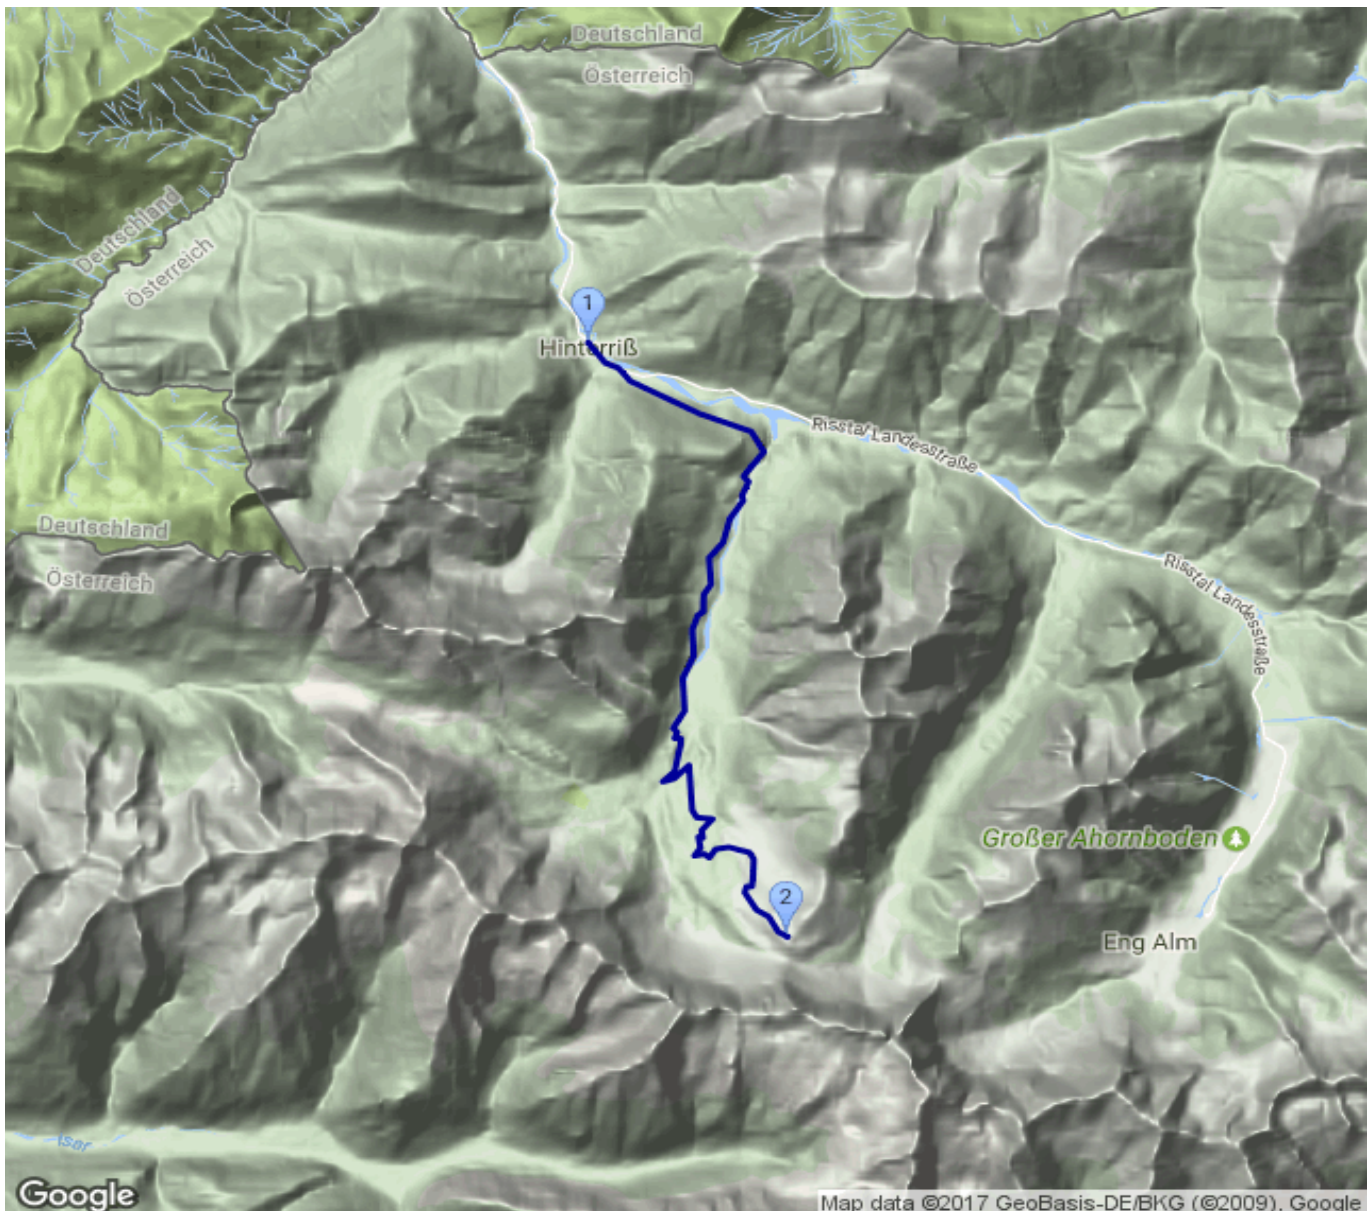

K1 Hinterriß - Falkenhütte

Kategorie: **Wandern**

Gehzeit: **05:30 Stunden**

Schwierigkeit:

Aufstieg: **1060 Hm**

Länge: **11.93 km**

Abstieg: **148 Hm**

noch nicht geplant

POIs in der Route:

1. Hinterriß 928 m

2. Falkenhütte [T] 1846 m

Höhenprofil

Google

Map data ©2017 GeoBasis-DE/BKG (©2009), Google