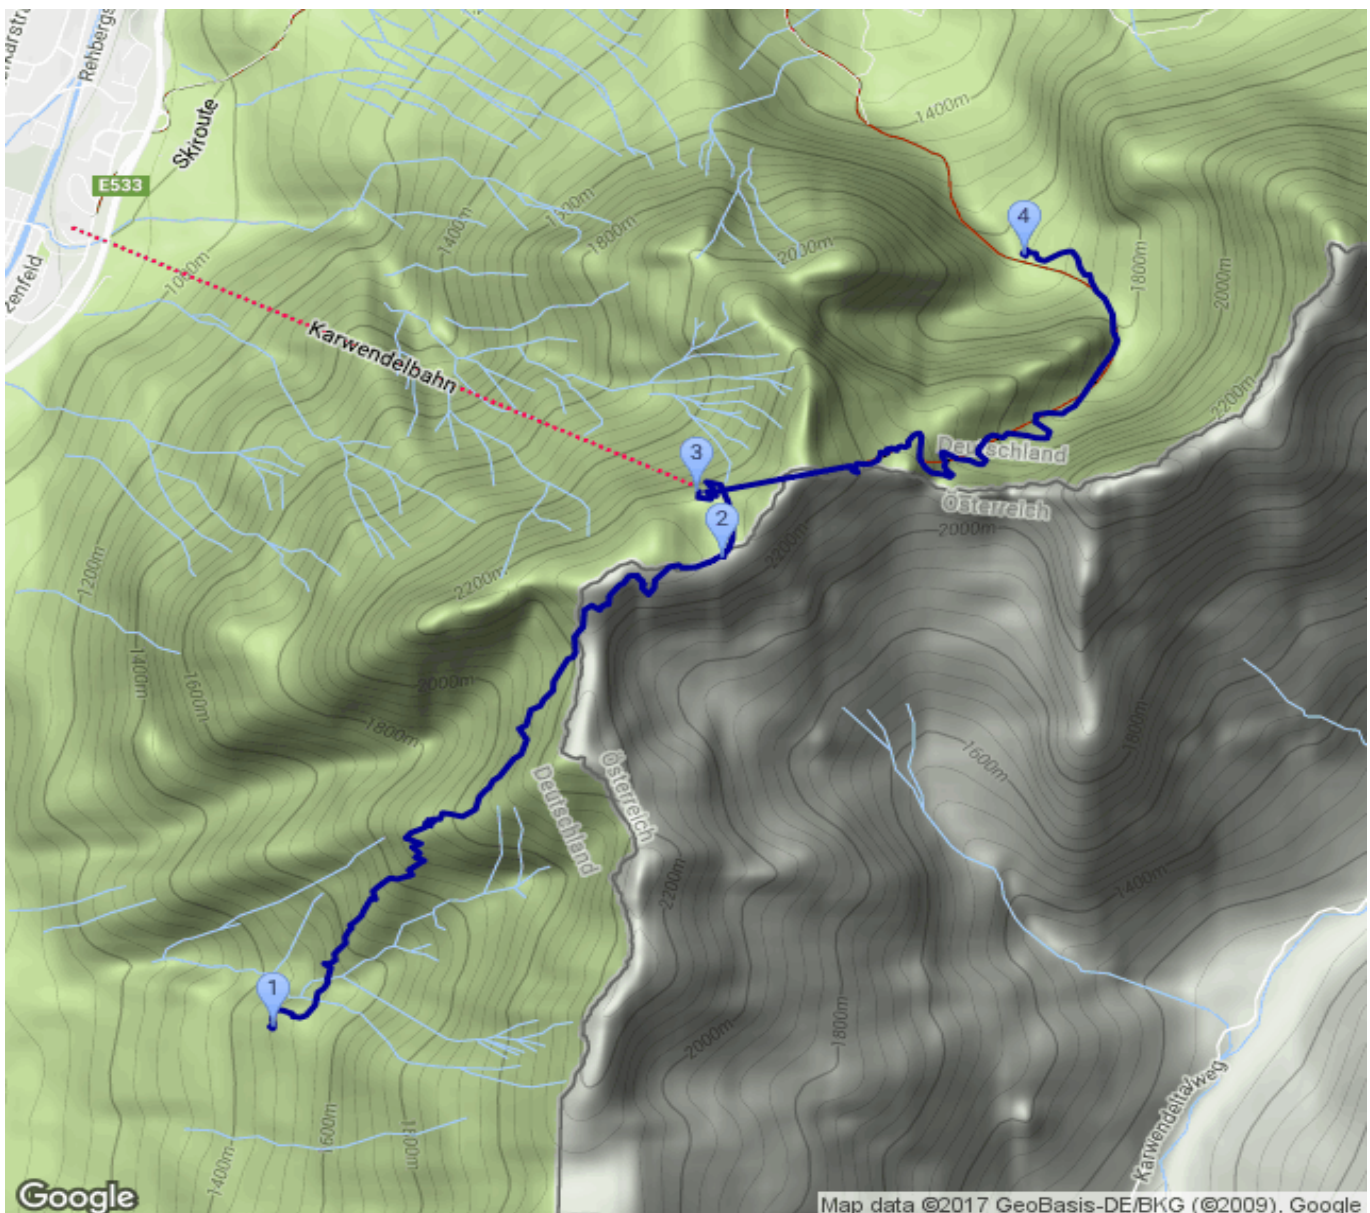

Brunnsteinhütte - Karwendelkamm - ... - Dammkarhütte

Kategorie: **Wandern**
Schwierigkeit:
Länge: **6.01 km**
geplant Di. 05.09.2017

Gehzeit: **06:45 Stunden**
Aufstieg: **1180 Hm**
Abstieg: **1027 Hm**

POIs in der Route:

1. Brunnsteinhütte 1560 m
2. Passamani 2290 m
3. Karwendelgrube 2244 m
4. Dammkarhütte 1667 m

Höhenprofil

Brunnsteinhütte - Karwendelkamm - ... - Dammkarhütte

Persönliche Anmerkungen

Dammkarhütte ÜN per SMS angefragt 04.05.17