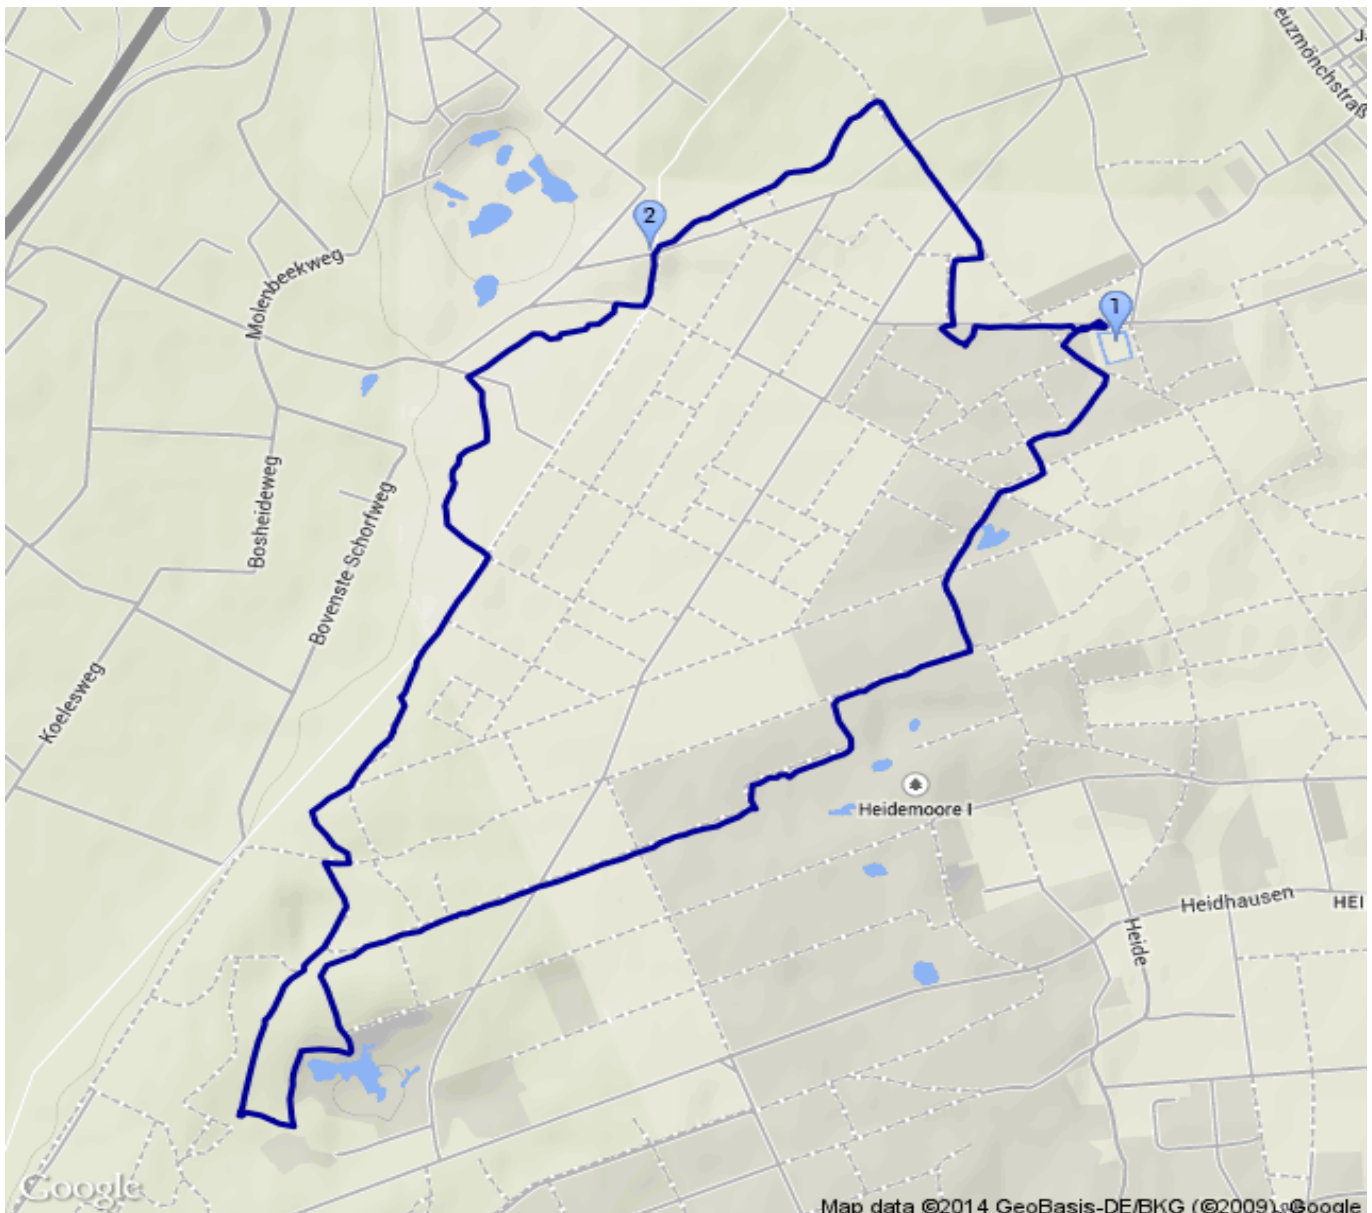

Galgenvenn Premiumweg

Kategorie: **Wandern**
Schwierigkeit: **T1**
Länge: **10.75 km**
gegangen Sa. 14.06.2014

Gehzeit: **02:40 Stunden**
Aufstieg: **89 Hm**
Abstieg: **89 Hm**

POIs in der Route:

1. Haus Galgenvenn 58 m
2. Maalbeekhöhe 55 m
3. Haus Galgenvenn 58 m

Höhenprofil

Galgenvenn Premiumweg

Informationen

Eine gemütliche flache Wanderung durch das Venn auf meist trockenen und flachen Wegen. Jedoch auch ohne wirkliche Highlights.
Ideal für einen Sonntagsausflug.

Beschreibung

Eine gemütliche flache Wanderung durch das Venn auf meist trockenen und flachen Wegen. Jedoch auch ohne wirkliche Highlights.
Ideal für einen Sonntagsausflug.