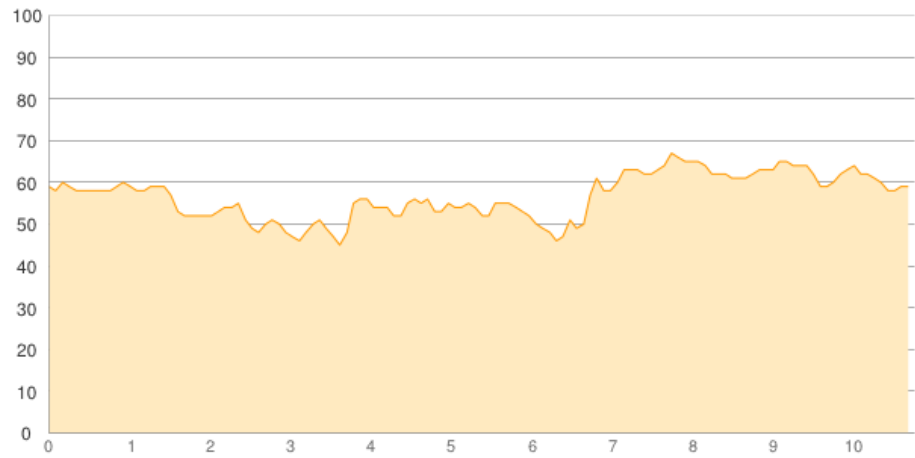

Galgenvenn Premiumweg

Kategorie: **Wandern**
Schwierigkeit: **T1**
Länge: **10.75 km**
gegangen Sa. 14.06.2014

Gehzeit: **02:40 Stunden**
Aufstieg: **89 Hm**
Abstieg: **89 Hm**

POIs in der Route:

1. Haus Galgenvenn 58 m
2. Maalbeekhöhe 55 m
3. Haus Galgenvenn 58 m

Höhenprofil

Galgenvenn Premiumweg

Informationen

Eine gemütliche flache Wanderung durch das Venn auf meist trockenen und flachen Wegen. Jedoch auch ohne wirkliche Highlights.
Ideal für einen Sonntagsausflug.

Beschreibung

Eine gemütliche flache Wanderung durch das Venn auf meist trockenen und flachen Wegen. Jedoch auch ohne wirkliche Highlights.
Ideal für einen Sonntagsausflug.