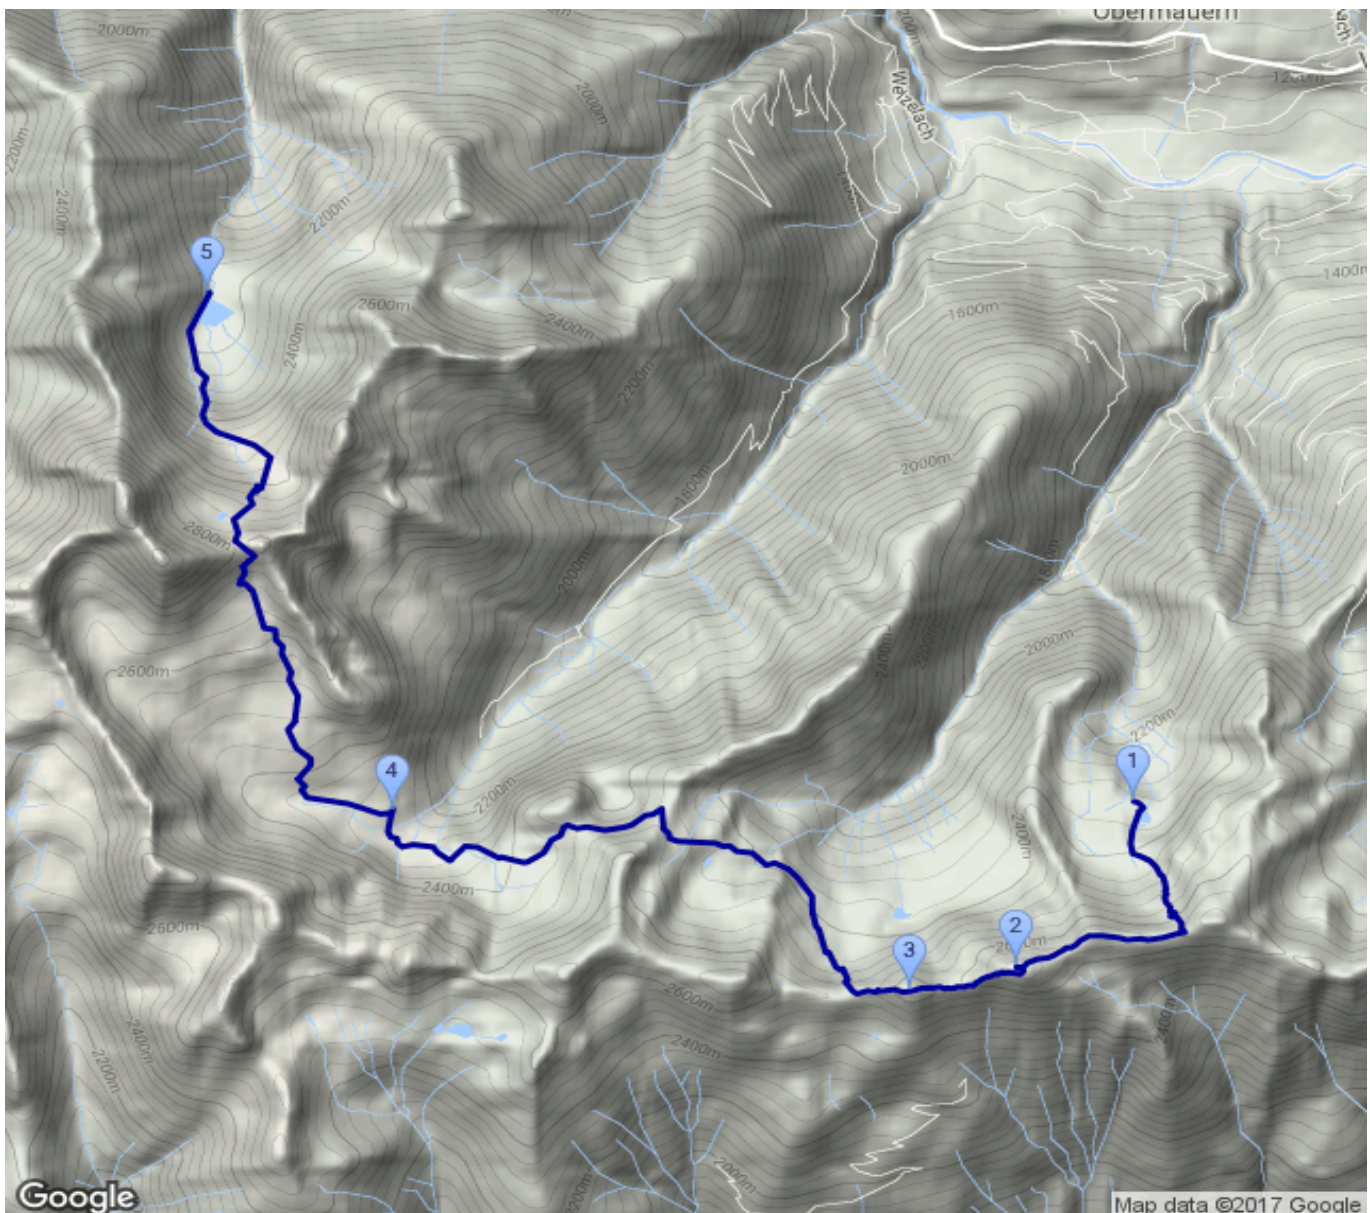

# Zupalseehütte - Donnerstein - ... - Bergerseehütte

Kategorie: **Wandern**  
Schwierigkeit:  
Länge: **12.60 km**  
geplant So. 09.07.2017

Gehzeit: **07:55 Stunden**  
Aufstieg: **1133 Hm**  
Abstieg: **1281 Hm**

POIs in der Route:

1. Zupalseehütte 2346 m
2. Donnerstein 2725 m
3. Speikboden 2653 m
4. Lasörlinghütte 2293 m
5. Bergerseehütte 2181 m

Höhenprofil

Google

Map data ©2017 Google