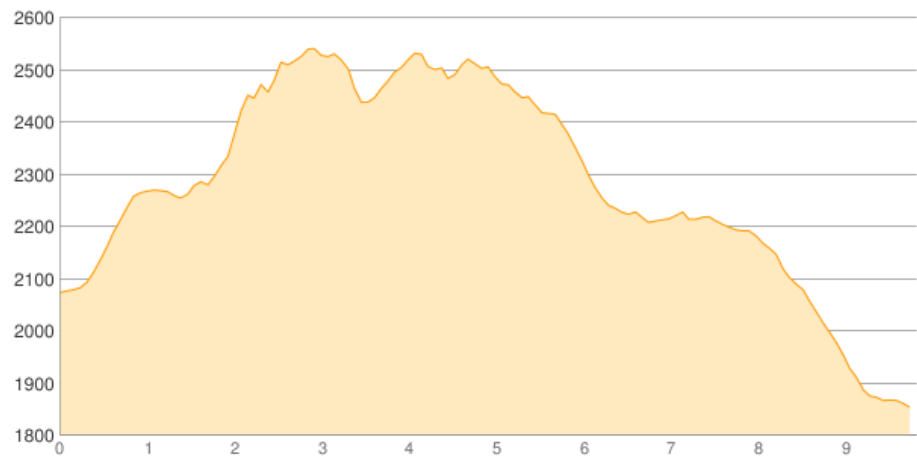

# Rappenseehütte - Kemptner Hütte

Kategorie: **Wandern**

Gehzeit: **05:50 Stunden**

Schwierigkeit:

Aufstieg: **780 Hm**

Länge: **9.81 km**

Abstieg: **1001 Hm**

noch nicht geplant

POIs in der Route:

1. Rappenseehütte 2091 m
2. Kemptner Hütte 1845 m

Höhenprofil

Google

Map data ©2017 GeoBasis-DE/BKG (©2009), Google