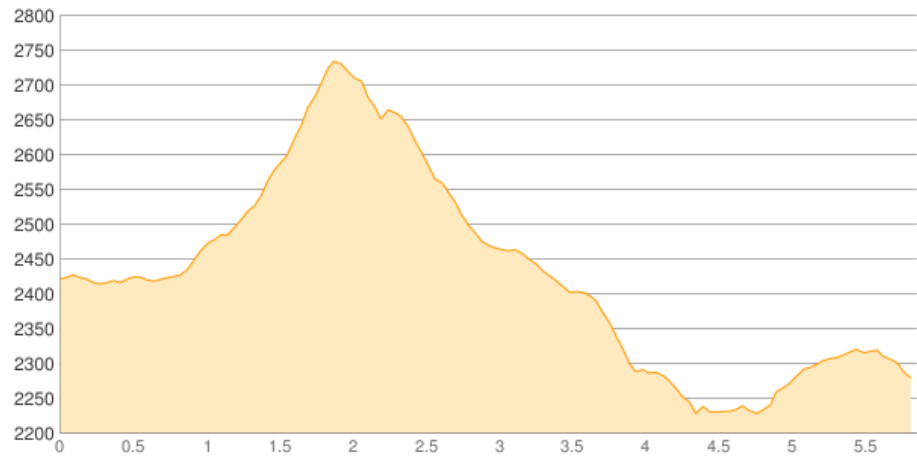

# Bremer Hütte - Nürnberger Hütte

Kategorie: **Wandern**  
Schwierigkeit:  
Länge: **5.85 km**  
geplant Mo. 17.07.2017

Gehzeit: **03:35 Stunden**  
Aufstieg: **484 Hm**  
Abstieg: **631 Hm**

POIs in der Route:

1. Bremer Hütte 2413 m
2. Nürnberger Hütte 2278 m

Höhenprofil

# Bremer Hütte - Nürnberger Hütte