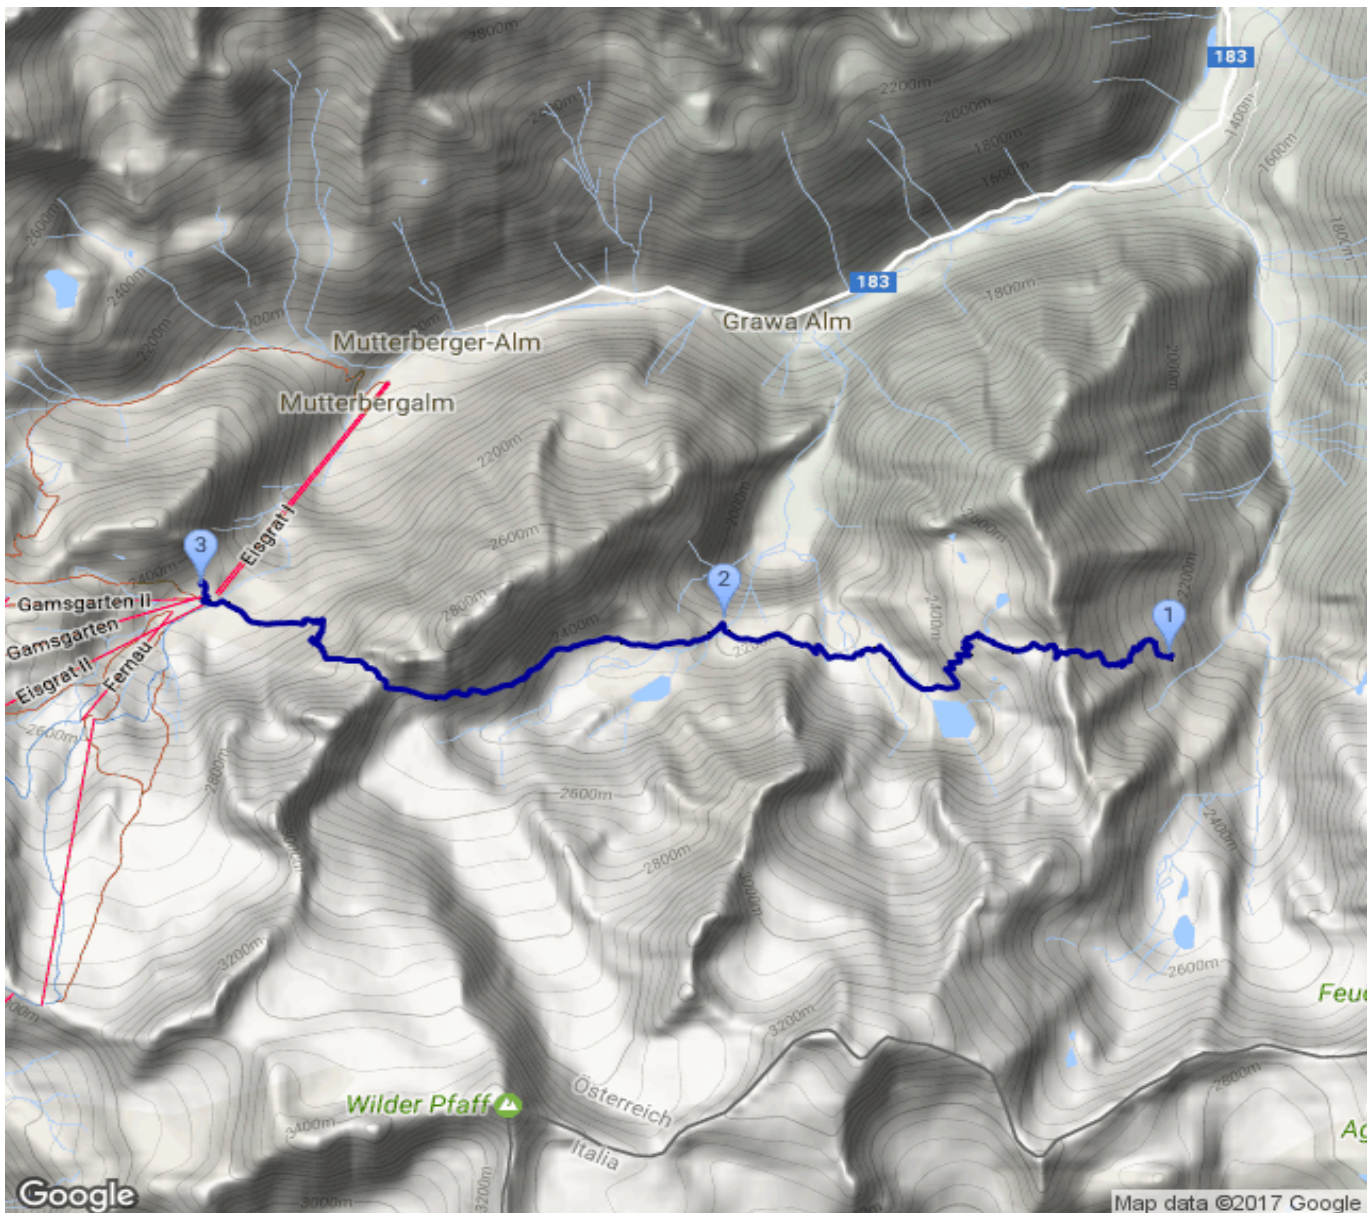

Nürnberger Hütte - Dresdner Hütte

Kategorie: **Wandern**
Schwierigkeit:
Länge: **9.19 km**
geplant Di. 18.07.2017

Gehzeit: **06:05 Stunden**
Aufstieg: **938 Hm**
Abstieg: **904 Hm**

POIs in der Route:

1. Nürnberger Hütte 2278 m
2. Sulzenauhütte 2191 m
3. Dresdner Hütte 2308 m

Höhenprofil