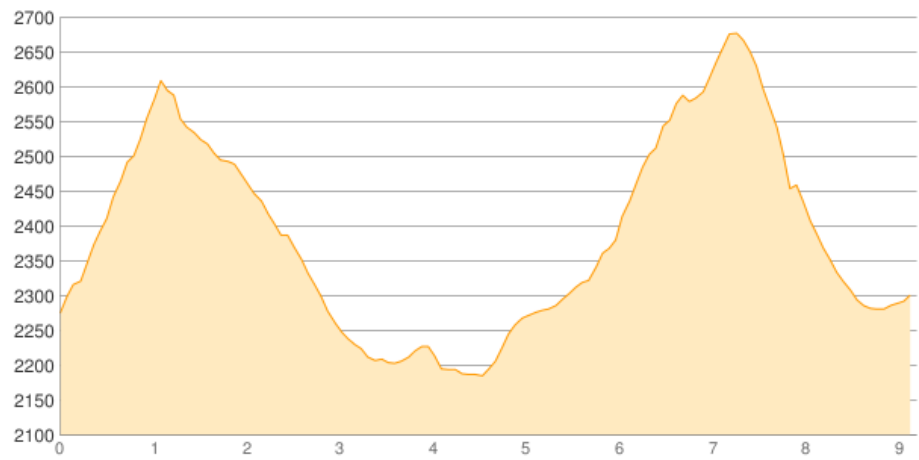

Nürnberger Hütte - Dresdner Hütte

Kategorie: **Wandern**
Schwierigkeit:
Länge: **9.19 km**
geplant Di. 18.07.2017

Gehzeit: **06:05 Stunden**
Aufstieg: **938 Hm**
Abstieg: **904 Hm**

POIs in der Route:

1. Nürnberger Hütte 2278 m
2. Sulzenauhütte 2191 m
3. Dresdner Hütte 2308 m

Höhenprofil