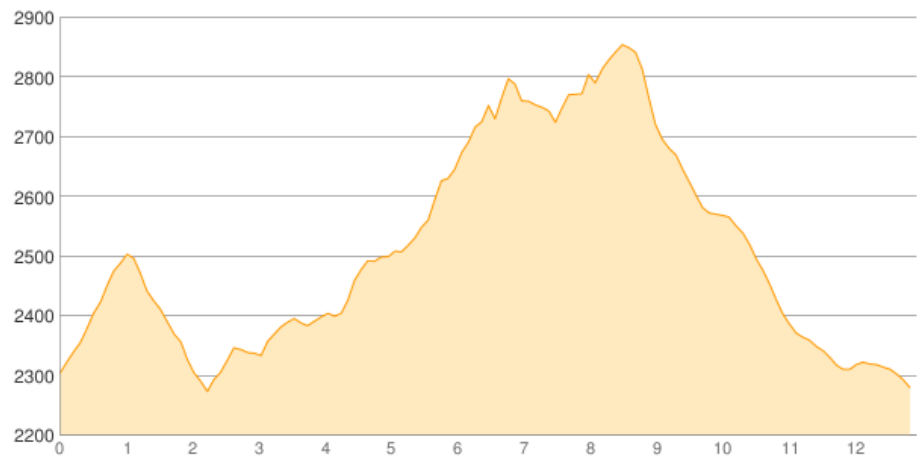

Dresdner Hütte - Neue Regensburger Hütte

Kategorie: **Wandern**
Schwierigkeit:
Länge: **12.92 km**
geplant Mi. 19.07.2017

Gehzeit: **06:55 Stunden**
Aufstieg: **985 Hm**
Abstieg: **1020 Hm**

POIs in der Route:

1. **Dresdner Hütte 2308 m**
2. **Neue Regensburger Hütte 2287 m**

Höhenprofil

Dresdner Hütte - Neue Regensburger Hütte

Persönliche Anmerkungen

Neue Regensburger Hütte bestätigt am 13.5.2017 per Mail.Kontakt: +43 664 2025070