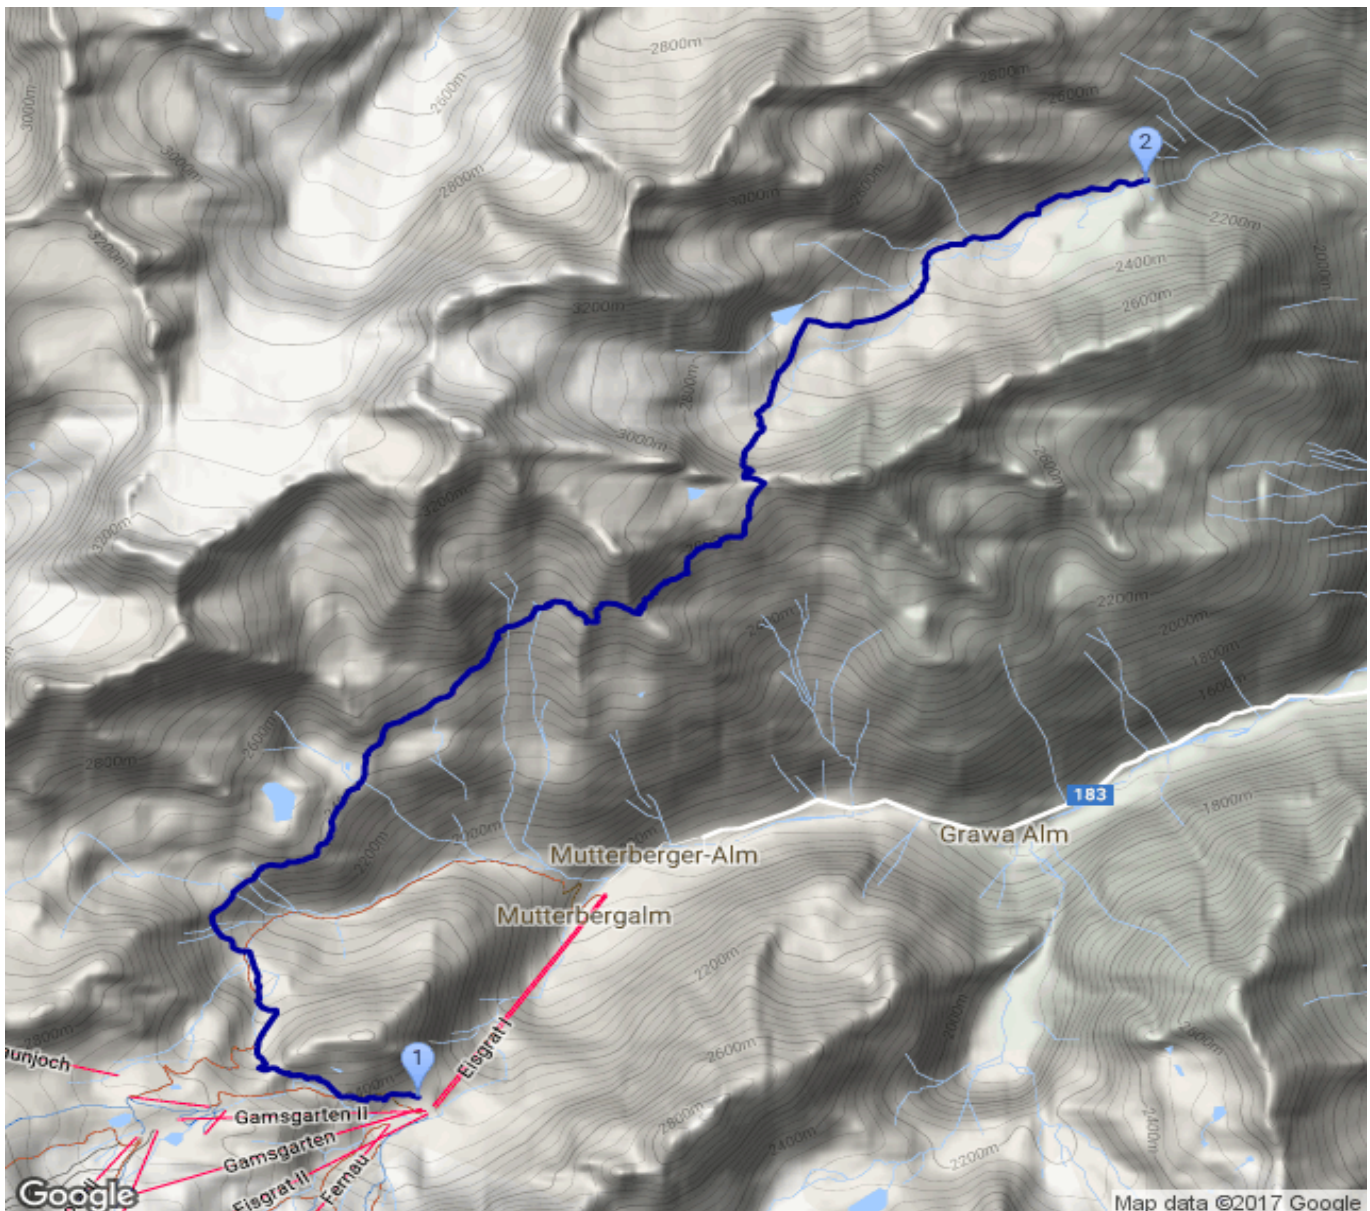

Dresdner Hütte - Neue Regensburger Hütte

Kategorie: **Wandern**
Schwierigkeit:
Länge: **12.92 km**
geplant Mi. 19.07.2017

Gehzeit: **06:55 Stunden**
Aufstieg: **985 Hm**
Abstieg: **1020 Hm**

POIs in der Route:

1. **Dresdner Hütte 2308 m**
2. **Neue Regensburger Hütte 2287 m**

Höhenprofil

Dresdner Hütte - Neue Regensburger Hütte

Persönliche Anmerkungen

Neue Regensburger Hütte bestätigt am 13.5.2017 per Mail.Kontakt: +43 664 2025070