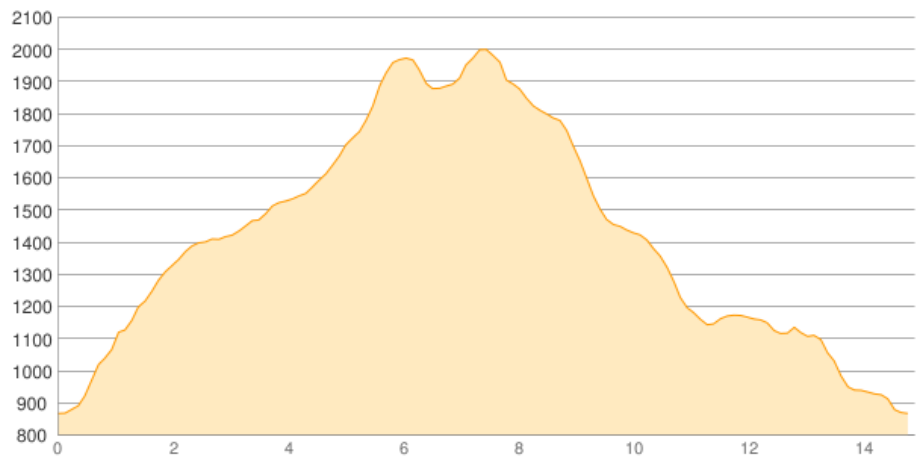

# BT Hinterstein - Zipfelsalpe - Bschießer - ... - Willersalpe

Kategorie: **Wandern**  
Schwierigkeit: **T4**  
Länge: **14.87 km**  
gegangen

Gehzeit: **08:00 Stunden**  
Aufstieg: **1320 Hm**  
Abstieg: **1320 Hm**

POIs in der Route:

1. Hinterstein 866 m
2. Zipfelsalpe 1526 m
3. Bschießer 2000 m
4. Ponten 2045 m
5. Willersalpe 1456 m

Höhenprofil

## Informationen

BT Hinterstein - Zipfalsalpe - Bschießer - Ponten - Willersalpe

## Beschreibung

BT Hinterstein - Zipfalsalpe - Bschießer - Ponten - Willersalpe