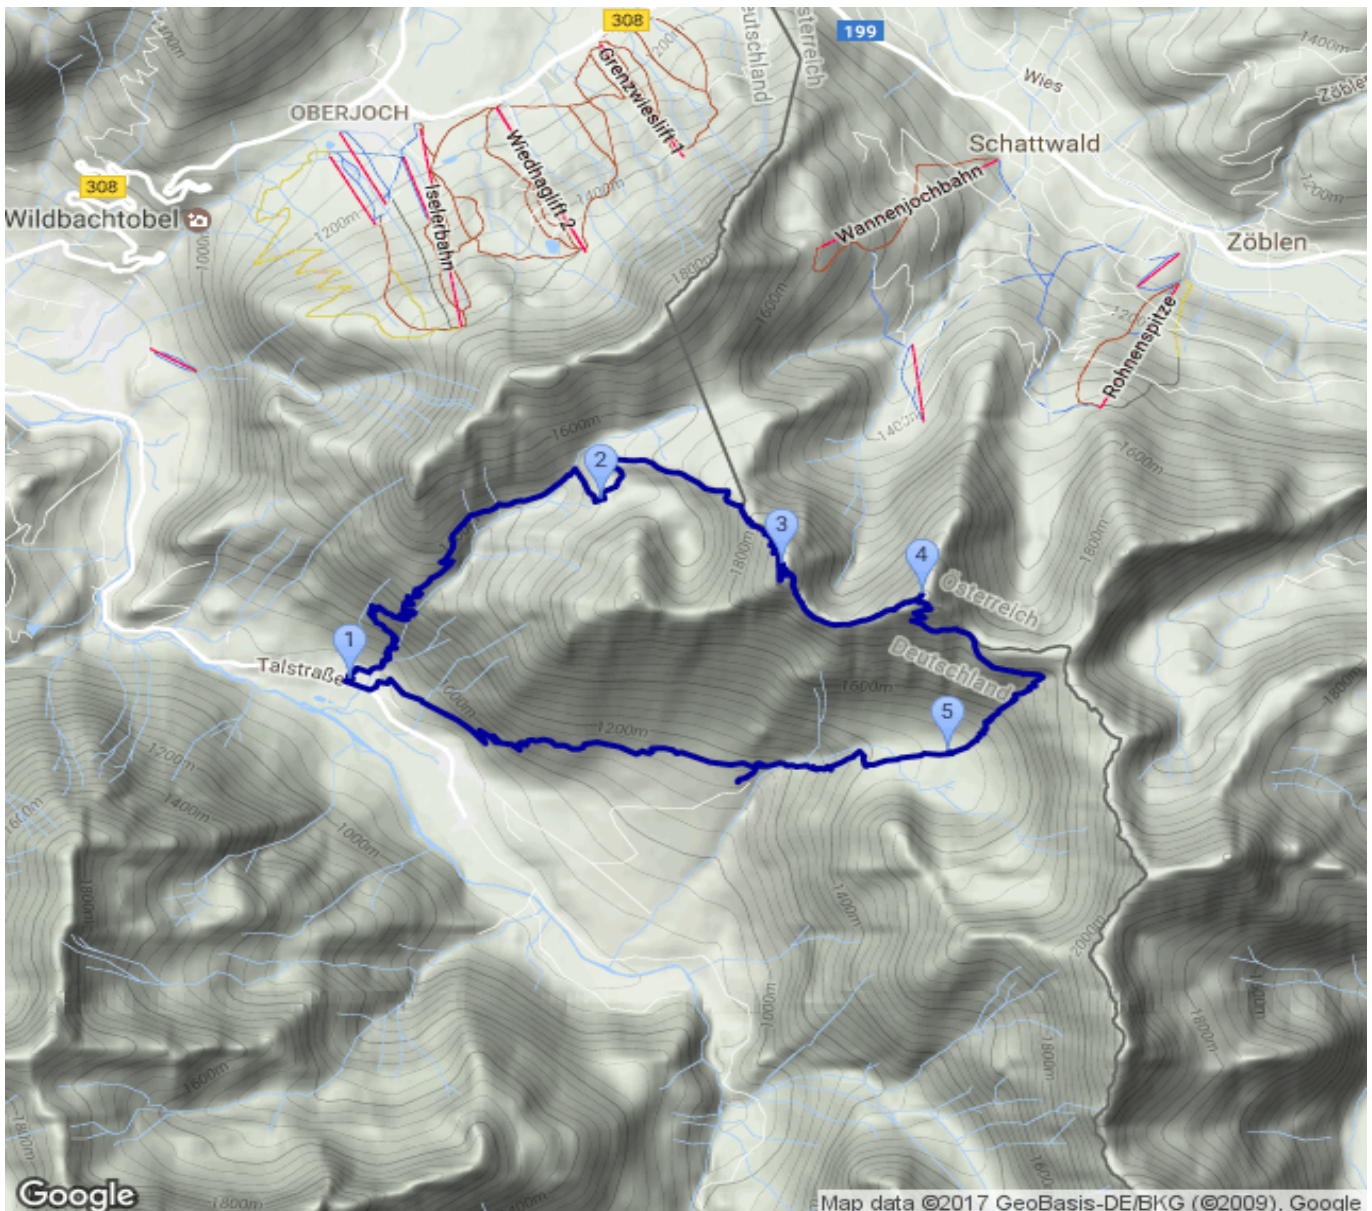

# BT Hinterstein - Zipfelsalpe - Bschießer - ... - Willersalpe

Kategorie: **Wandern**  
Schwierigkeit: **T4**  
Länge: **14.87 km**  
gegangen

Gehzeit: **08:00 Stunden**  
Aufstieg: **1320 Hm**  
Abstieg: **1320 Hm**

POIs in der Route:

1. Hinterstein 866 m
2. Zipfelsalpe 1526 m
3. Bschießer 2000 m
4. Ponten 2045 m
5. Willersalpe 1456 m

Höhenprofil

## Informationen

BT Hinterstein - Zipfalsalpe - Bschießer - Ponten - Willersalpe

## Beschreibung

BT Hinterstein - Zipfalsalpe - Bschießer - Ponten - Willersalpe