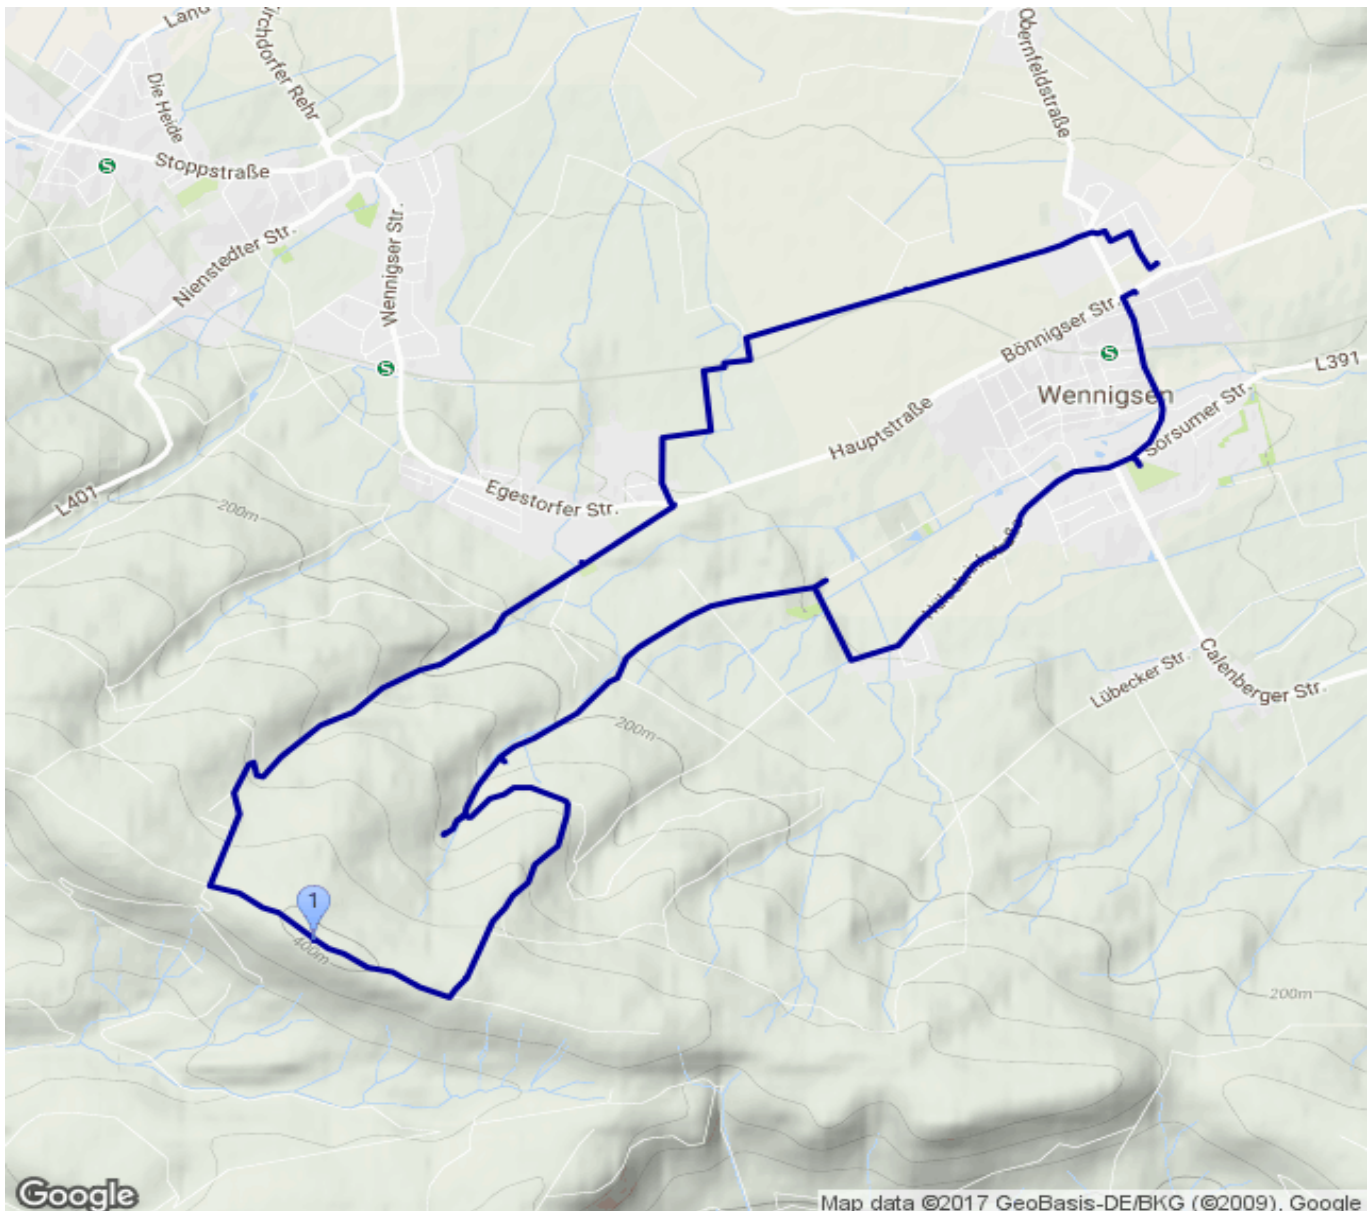

# Annaturm

Kategorie: **Wandern**  
Schwierigkeit: **T2**  
Länge: **18.52 km**  
gegangen So. 14.05.2017

Gehzeit: **04:11 Stunden**  
Aufstieg: **339 Hm**  
Abstieg: **341 Hm**

POIs in der Route:

1. Annaturm 403 m

Höhenprofil

Google

Map data ©2017 GeoBasis-DE/BKG (©2009), Google