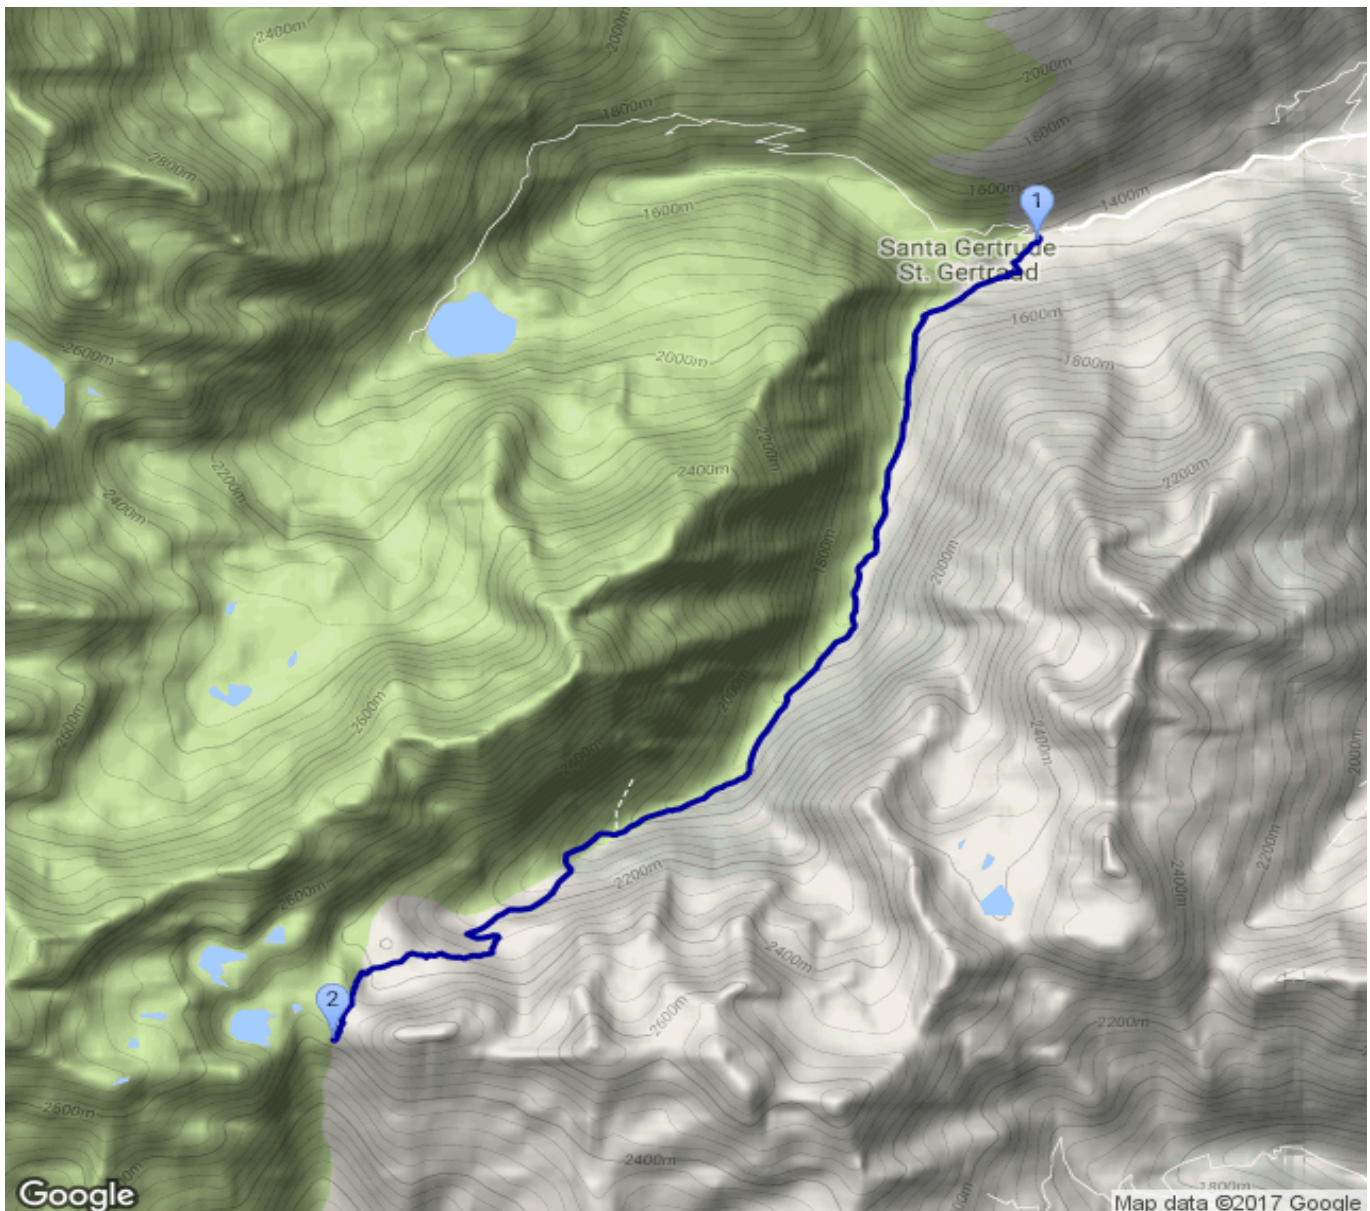

St- Gertraut - Haselgruberhütte

Kategorie: **Wandern**

Gehzeit: **04:45 Stunden**

Schwierigkeit:

Aufstieg: **1069 Hm**

Länge: **8.66 km**

Abstieg: **44 Hm**

noch nicht geplant

POIs in der Route:

1. St. Gertraut 1400 m

2. Haselgruberhütte 2425 m

Höhenprofil

St- Gertraut - Haselgruberhütte

Informationen

Daltocht optie 2

Beschreibung

Daltocht optie 2