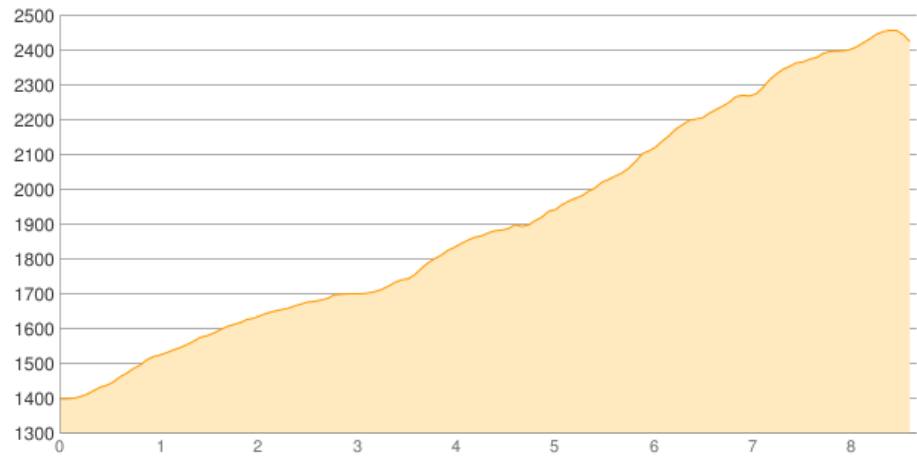

St- Gertraut - Haselgruberhütte

Kategorie: **Wandern**

Gehzeit: **04:45 Stunden**

Schwierigkeit:

Aufstieg: **1069 Hm**

Länge: **8.66 km**

Abstieg: **44 Hm**

noch nicht geplant

POIs in der Route:

1. St. Gertraut 1400 m

2. Haselgruberhütte 2425 m

Höhenprofil

St- Gertraut - Haselgruberhütte

Informationen

Daltocht optie 2

Beschreibung

Daltocht optie 2