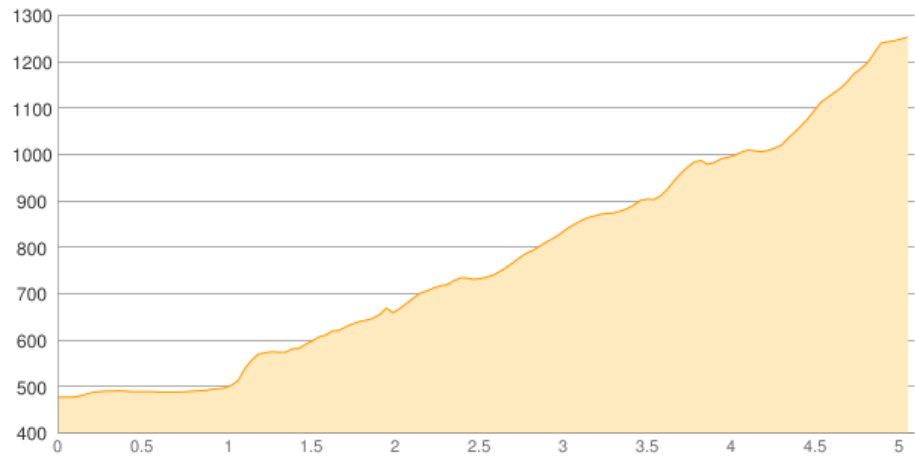

Weinbergerhaus - Anton-Karg-Haus

Kategorie: **Wandern**

Schwierigkeit:

Länge: **5.09 km**

noch nicht geplant

Gehzeit: **03:30 Stunden**

Aufstieg: **811 Hm**

Abstieg: **36 Hm**

POIs in der Route:

1. Kufstein 477 m

2. Weinbergerhaus 1272 m

Höhenprofil

Google

Map data ©2017 GeoBasis-DE/BKG (©2009), Google