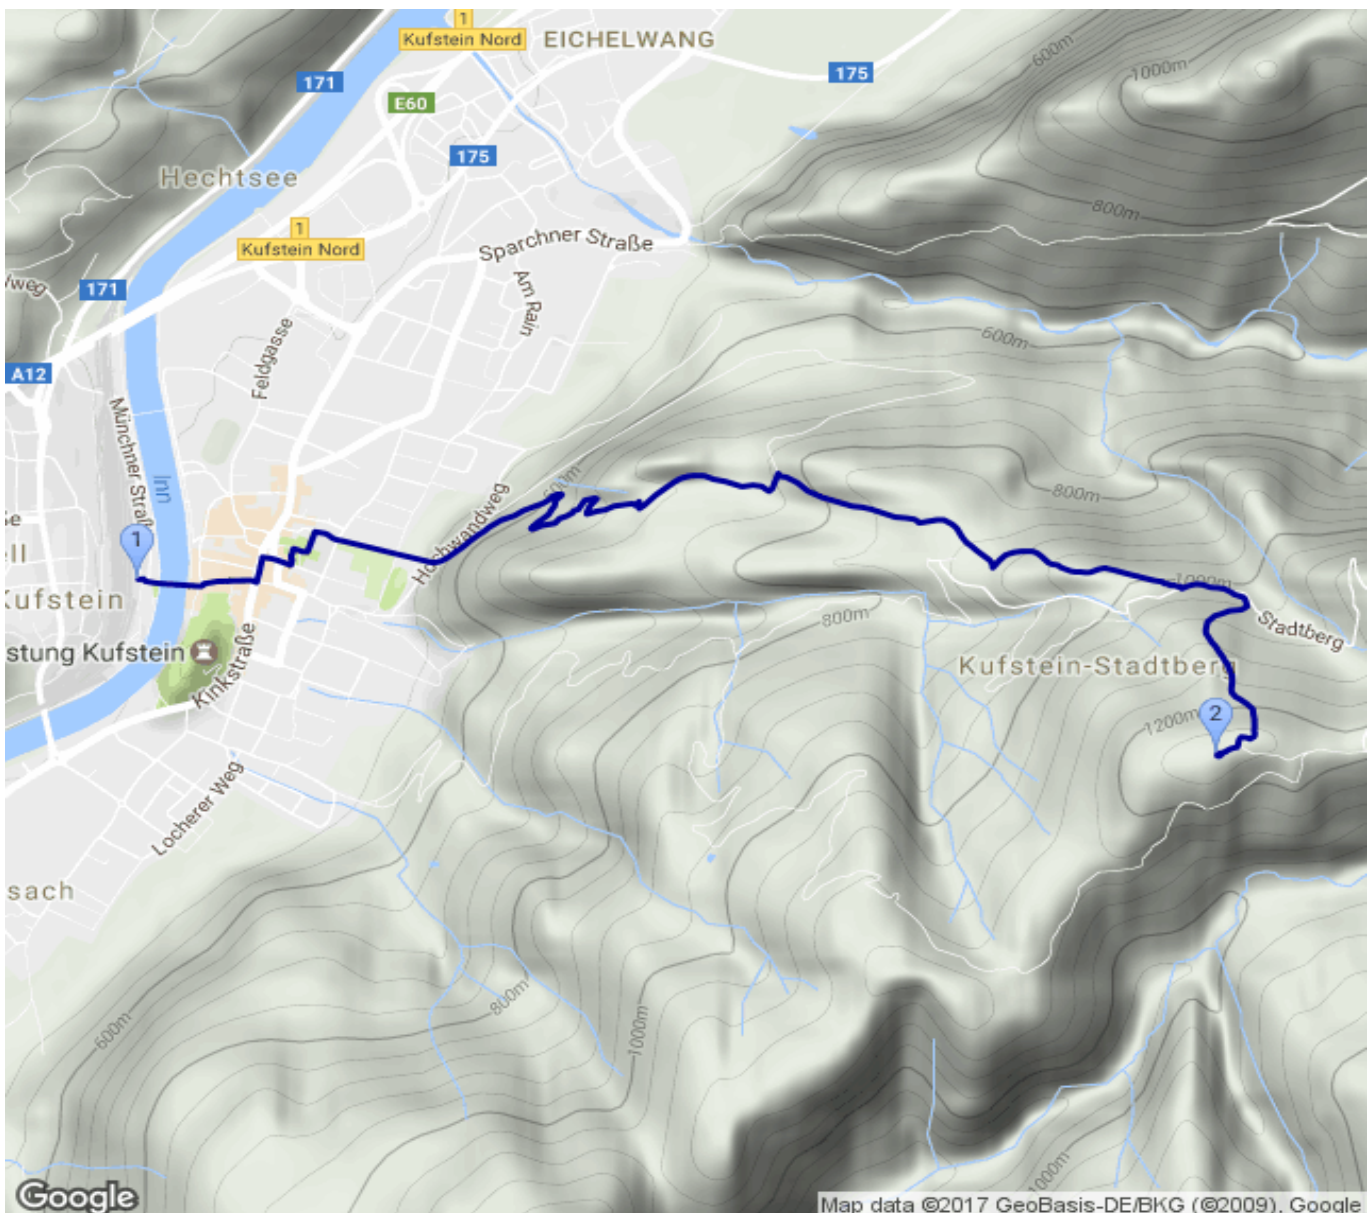

Weinbergerhaus - Anton-Karg-Haus

Kategorie: **Wandern**

Schwierigkeit:

Länge: **5.09 km**

noch nicht geplant

Gehzeit: **03:30 Stunden**

Aufstieg: **811 Hm**

Abstieg: **36 Hm**

POIs in der Route:

1. Kufstein 477 m

2. Weinbergerhaus 1272 m

Höhenprofil

Google

Map data ©2017 GeoBasis-DE/BKG (©2009), Google