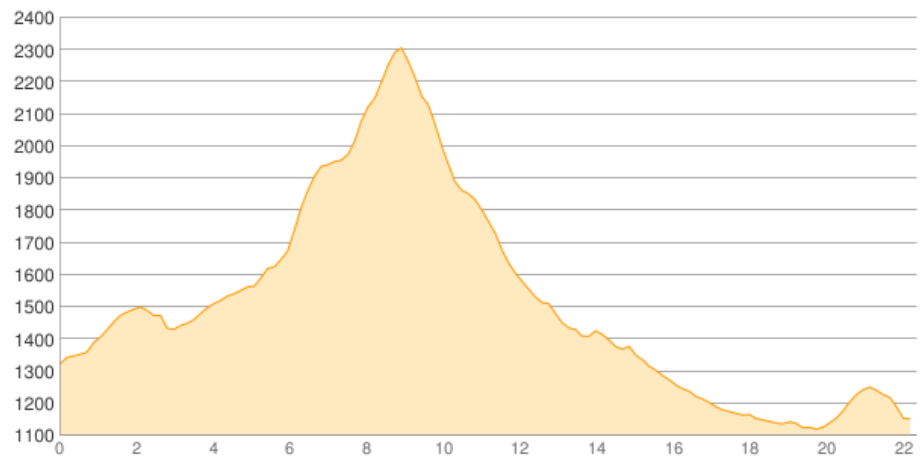

Strbske Pleso (Tour 11)

Kategorie: **Wandern**

Gehzeit: **09:55 Stunden**

Schwierigkeit:

Aufstieg: **1273 Hm**

Länge: **22.34 km**

Abstieg: **1424 Hm**

noch nicht geplant

POIs in der Route:

1. Strbske Pleso 1321 m
2. Velke Hincovo pleso 1045m
3. Koprovsky stit 2367 m
4. Forsthaus Tri studnicky

Höhenprofil

Strbske Pleso (Tour 11)

Informationen

Die Aussicht vom Gipfel soll herrlich sein.

Beschreibung

Die Aussicht vom Gipfel soll herrlich sein.