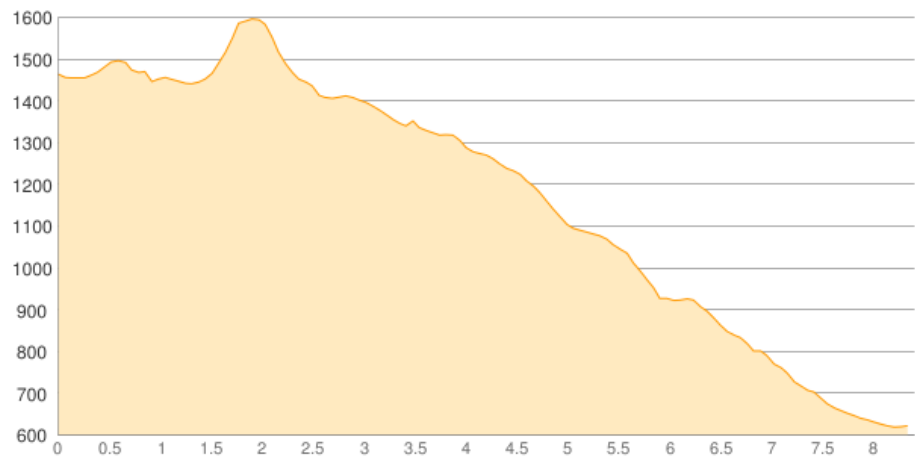

stenzemi-August2014-Kampenwand-Kampenwandbahn

Kategorie: **Wandern**
Schwierigkeit:
Länge: **8.40 km**
gegangen Fr. 15.08.2014

Gehzeit: **04:05 Stunden**
Aufstieg: **246 Hm**
Abstieg: **1089 Hm**

POIs in der Route:

1. Kampenwandhaus 1467 m
2. Steinlingalm 1473 m
3. Kampenwand 1668 m
4. Steinlingalm 1473 m
5. Parkplatz Kampenwandbahn 621 m

Höhenprofil

stenzemi-August2014-Kampenwand-Kampenwandbahn

Informationen

mit Monikalbiss in der SteilingsalmKampenwand allein

Beschreibung

mit Monikalbiss in der SteilingsalmKampenwand allein