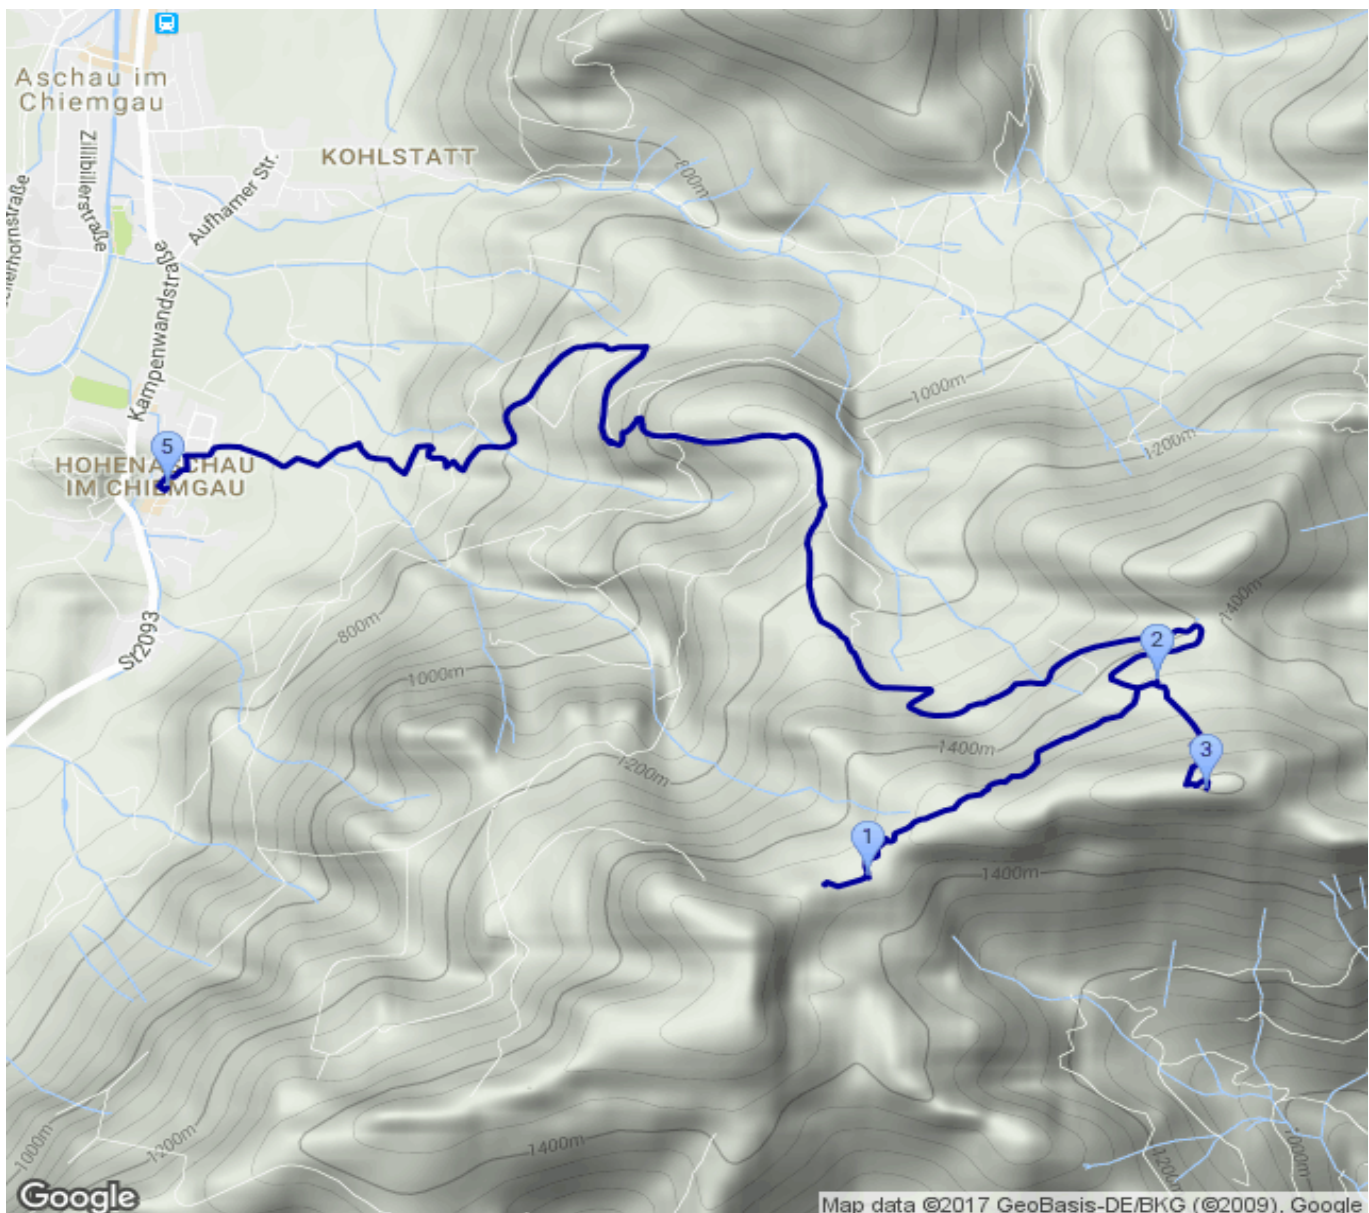

stenzemi-August2014-Kampenwand-Kampenwandbahn

Kategorie: **Wandern**
Schwierigkeit:
Länge: **8.40 km**
gegangen Fr. 15.08.2014

Gehzeit: **04:05 Stunden**
Aufstieg: **246 Hm**
Abstieg: **1089 Hm**

POIs in der Route:

1. Kampenwandhaus 1467 m
2. Steinlingalm 1473 m
3. Kampenwand 1668 m
4. Steinlingalm 1473 m
5. Parkplatz Kampenwandbahn 621 m

Höhenprofil

stenzemi-August2014-Kampenwand-Kampenwandbahn

Informationen

mit Monikalbiss in der SteilingsalmKampenwand allein

Beschreibung

mit Monikalbiss in der SteilingsalmKampenwand allein