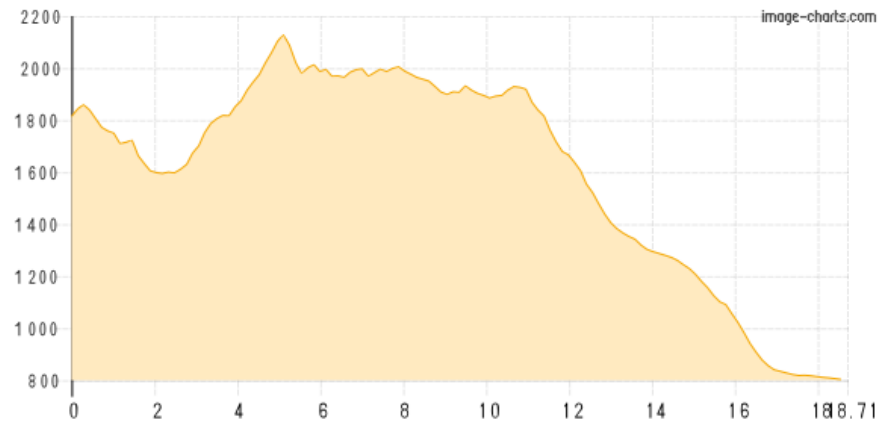

Prinz-Luitpold-Haus - ... - Oberstdorf

Kategorie: **Wandern**

Gehzeit: **08:55 Stunden**

Schwierigkeit: **T3**

Aufstieg: **858 Hm**

Länge: **18.71 km**

Abstieg: **1869 Hm**

noch nicht geplant

POIs in der Route:

1. Prinz-Luitpold-Haus 1846 m
2. Edmund-Probst-Haus 1930 m
3. Oberstdorf 803 m

Höhenprofil

Prinz-Luitpold-Haus - ... - Oberstdorf

Beschreibung

Vom Edmund-Probst-Haus per Lift nach Oberstdorf (Abstieg unschön...)