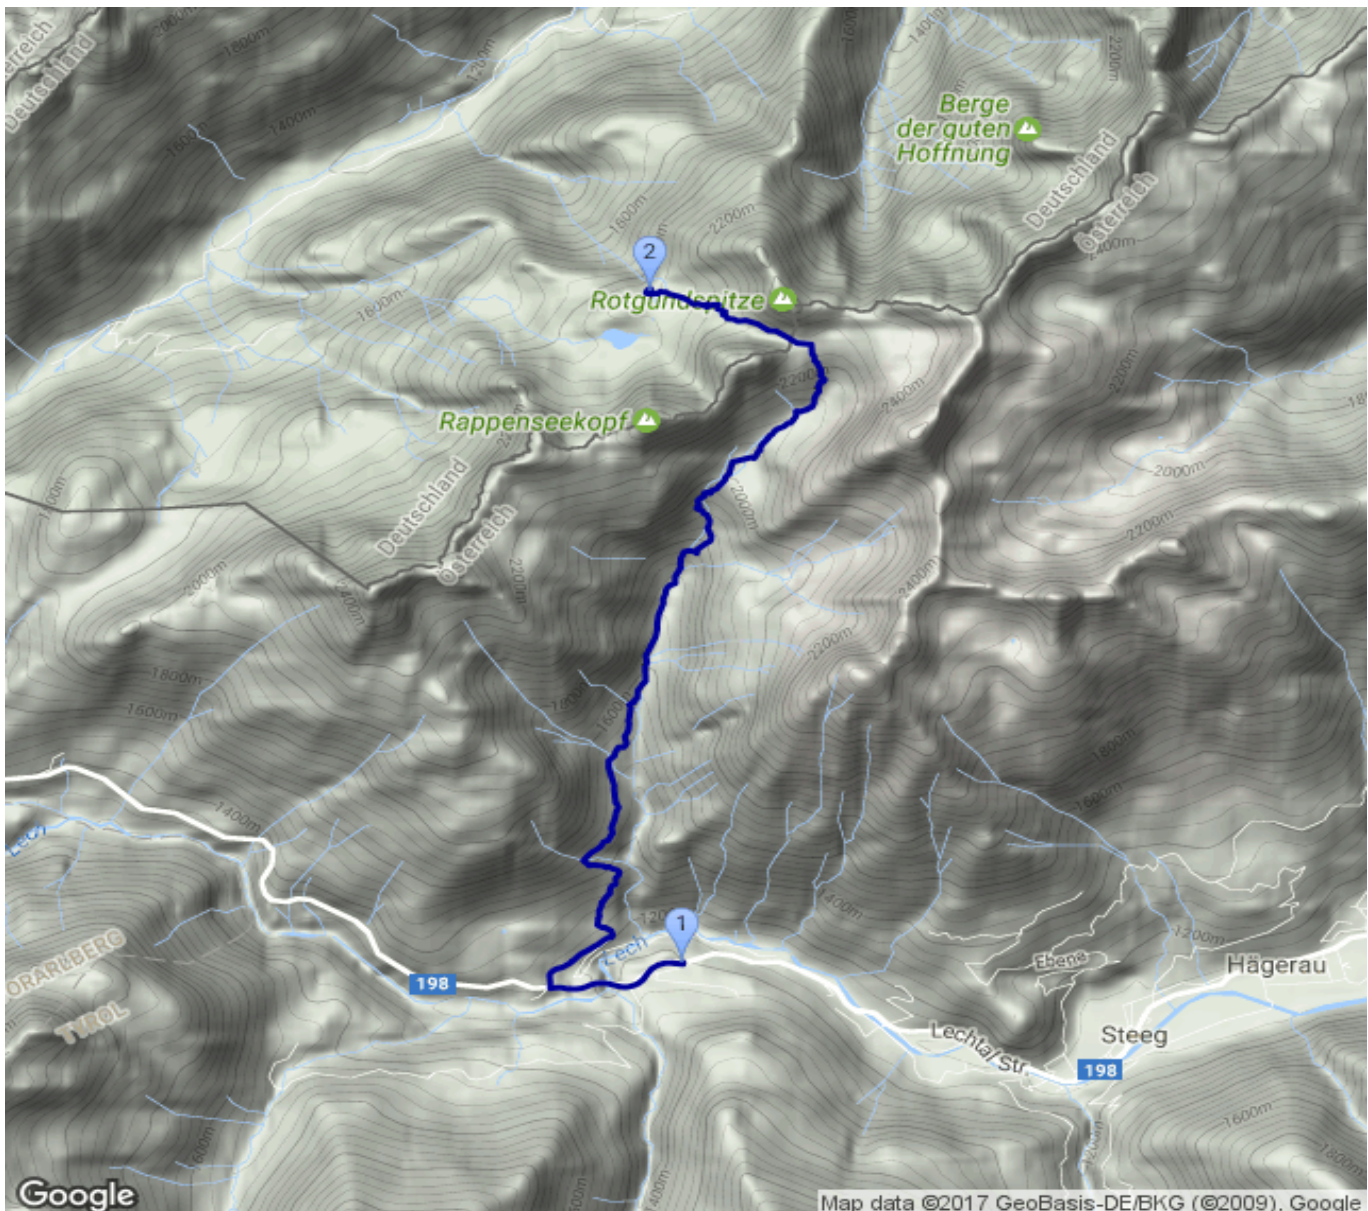

# Prenten - Rappenseehütte

Kategorie: **Wandern**

Schwierigkeit:

Länge: **8.09 km**

noch nicht geplant

Gehzeit: **05:40 Stunden**

Aufstieg: **1196 Hm**

Abstieg: **325 Hm**

POIs in der Route:

1. Prenten 1202 m

2. Rappenseehütte 2091 m

Höhenprofil

Google

Map data ©2017 GeoBasis-DE/BKG (©2009), Google