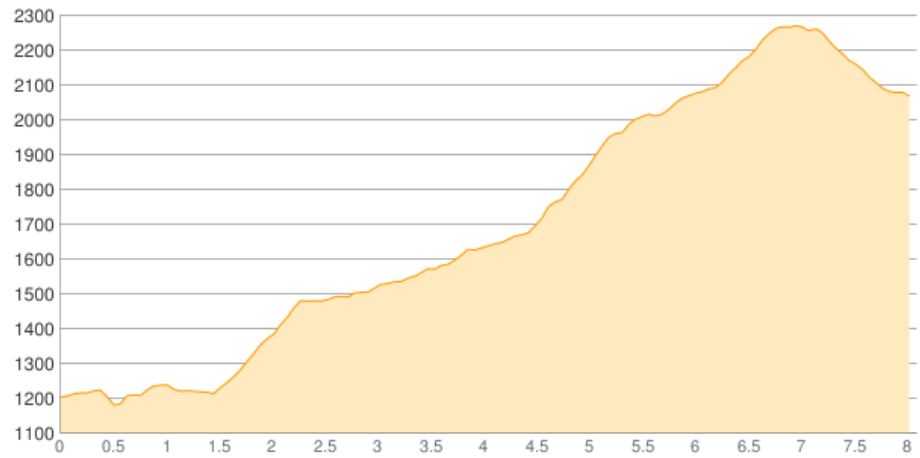

# Prenten - Rappenseehütte

Kategorie: **Wandern**

Schwierigkeit:

Länge: **8.09 km**

noch nicht geplant

Gehzeit: **05:40 Stunden**

Aufstieg: **1196 Hm**

Abstieg: **325 Hm**

POIs in der Route:

1. Prenten 1202 m

2. Rappenseehütte 2091 m

Höhenprofil

Google

Map data ©2017 GeoBasis-DE/BKG (©2009), Google