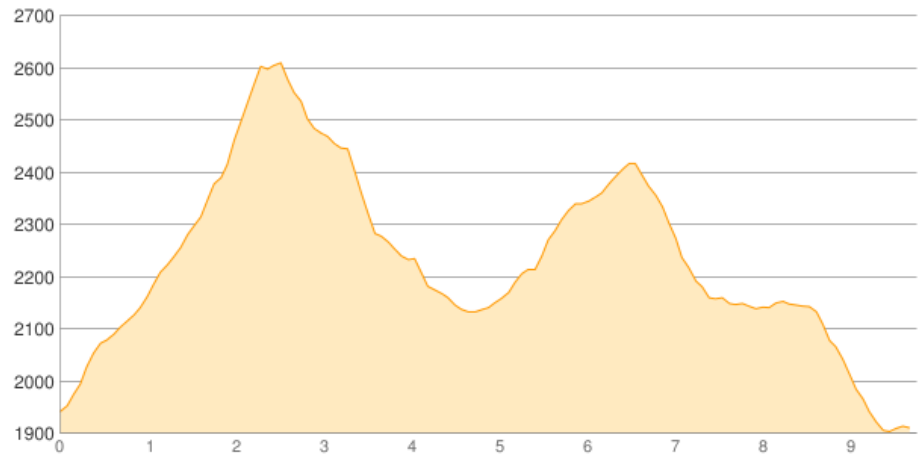

Muttekopfhütte - Hanauer Hütte

Kategorie: **Wandern**

Gehzeit: **06:45 Stunden**

Schwierigkeit:

Aufstieg: **1019 Hm**

Länge: **9.74 km**

Abstieg: **1058 Hm**

noch nicht geplant

POIs in der Route:

1. Muttekopfhütte 1934 m
2. Hanauer Hütte 1922 m

Höhenprofil

Google

Map data ©2017 Google