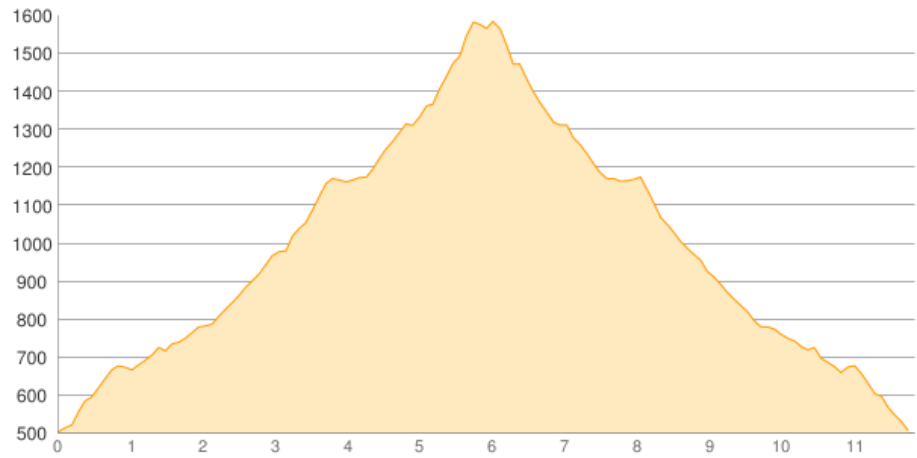

stenzemi-2010-Kufstein - Naunspitze

Kategorie: **Wandern**
Schwierigkeit:
Länge: **11.84 km**
gegangen Do. 13.05.2010

Gehzeit: **04:30 Stunden**
Aufstieg: **1238 Hm**
Abstieg: **1238 Hm**

POIs in der Route:

1. Kaiserlift 502 m
2. Naunspitze 1633 m
3. Kaiserlift 502 m

Höhenprofil

stenzemi-2010-Kufstein - Naunspitze

Informationen

mit ValerieHimmelfahrtEinkehr Vorderkaiserfelden HütteWolken, kein Regen

Beschreibung

mit ValerieHimmelfahrtEinkehr Vorderkaiserfelden HütteWolken, kein Regen