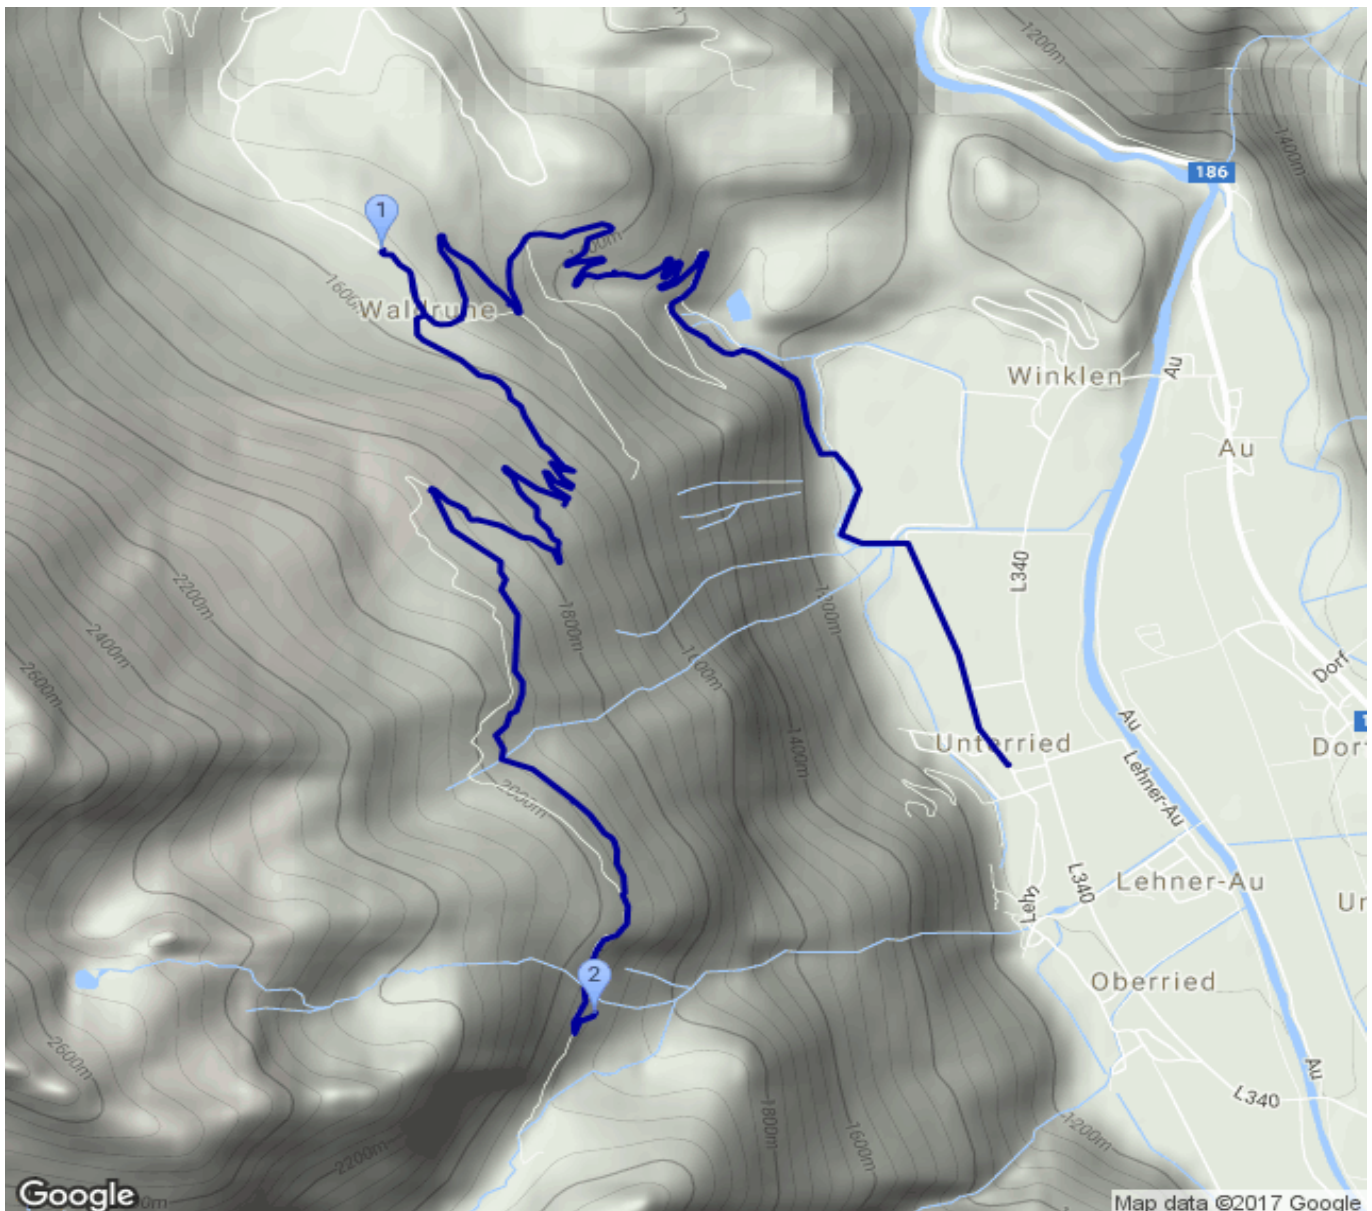

Wurzbergalm - Stabelealm

Kategorie: **Wandern**

Schwierigkeit:

Länge: **10.35 km**

noch nicht geplant

Gehzeit: **04:55 Stunden**

Aufstieg: **936 Hm**

Abstieg: **172 Hm**

POIs in der Route:

1. **Wurzbergalm 1573 m**

2. **Stabelealm 1908 m**

Höhenprofil

Google

Map data ©2017 Google