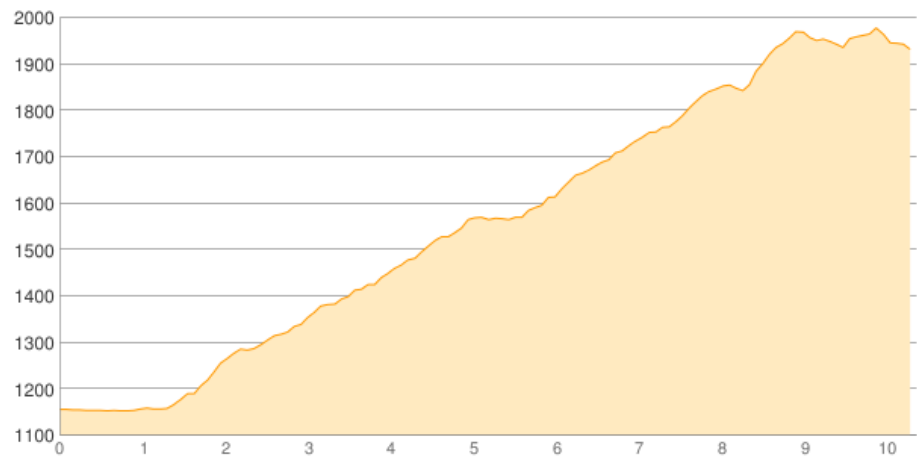

Wurzbergalm - Stabelealm

Kategorie: **Wandern**

Schwierigkeit:

Länge: **10.35 km**

noch nicht geplant

Gehzeit: **04:55 Stunden**

Aufstieg: **936 Hm**

Abstieg: **172 Hm**

POIs in der Route:

1. **Wurzbergalm 1573 m**

2. **Stabelealm 1908 m**

Höhenprofil

Google

Map data ©2017 Google