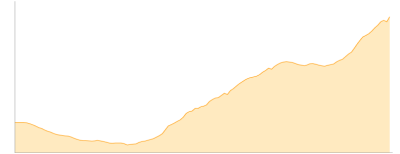

Saarbrücker Hütte und zurück

Typ: **Rundtour**
Etappen: **2**
Länge: **19.16 km**
Zeitraum: .. - ..

Gehzeit: **07:59 Stunden**
Aufstieg: **975 Hm**
Abstieg: **975 Hm**

Etappe 1

Bielerhöhe - Saarbrücker Hütte

Wandern - 660 Hm Aufstieg - 171 Hm Abstieg - **03:30** Stunden Gehzeit - 6.33 km Strecke

Bielerhöhe 2037m - Saarbrücker Hütte 2538m

Etappe 2

Saarbrücker Hütte - Bielerhöhe

Wandern - 315 Hm Aufstieg - 804 Hm Abstieg - **04:30** Stunden Gehzeit - 12.83 km Strecke