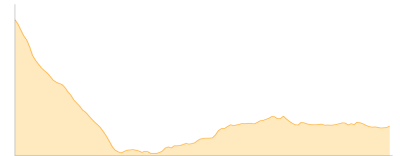

Etappe 2

Saarbrücker Hütte - Bielerhöhe

Wandern - 315 Hm Aufstieg - 804 Hm Abstieg - **04:30** Stunden Gehzeit - 12.83 km Strecke

Saarbrücker Hütte 2538m - Bielerhöhe 2037m