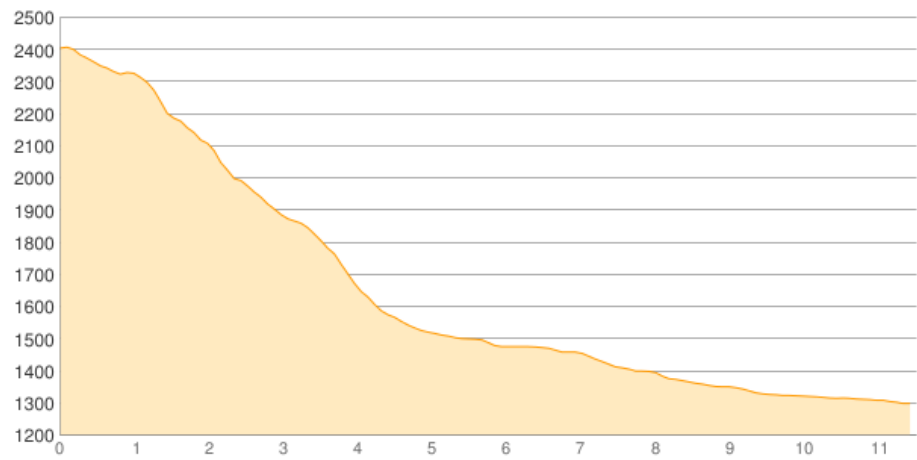

# Dreizinnenhütte - Fischleinboden - Sexten

Kategorie: **Wandern**  
Schwierigkeit:  
Länge: **11.52 km**  
geplant Sa. 19.08.2017

Gehzeit: **04:00 Stunden**  
Aufstieg: **17 Hm**  
Abstieg: **1123 Hm**

POIs in der Route:

1. Dreizinnenhütte 2405 m
2. Fischleinboden 1454 m
3. Sexten 1299 m

Höhenprofil

### Informationen

spätestens 15:50 Bhf Innichen via Franzensfeste und München nach Mannheim

### Beschreibung

spätestens 15:50 Bhf Innichen via Franzensfeste und München nach Mannheim