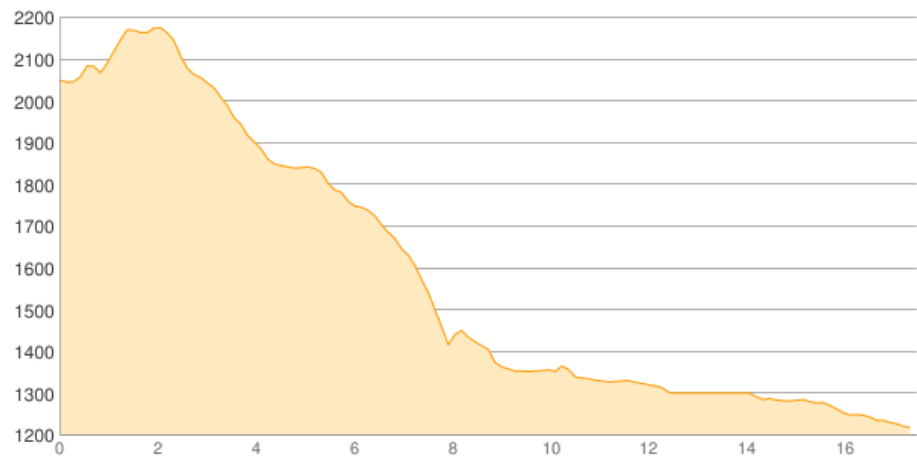

Lavarellahütte - ... - Cortina d Ampezzo

Kategorie: **Wandern**
Schwierigkeit:
Länge: **17.46 km**
geplant Do. 17.08.2017

Gehzeit: **05:50 Stunden**
Aufstieg: **250 Hm**
Abstieg: **1079 Hm**

POIs in der Route:

1. Lavarellahütte 2042 m
2. Faneshütte 2060 m
3. Cortina d Ampezzo 1220 m

Höhenprofil

Lavarellahütte - ... - Cortina d Ampezzo

Informationen

Hotel Nord via booking.com gebucht

Beschreibung

Hotel Nord via booking.com gebucht