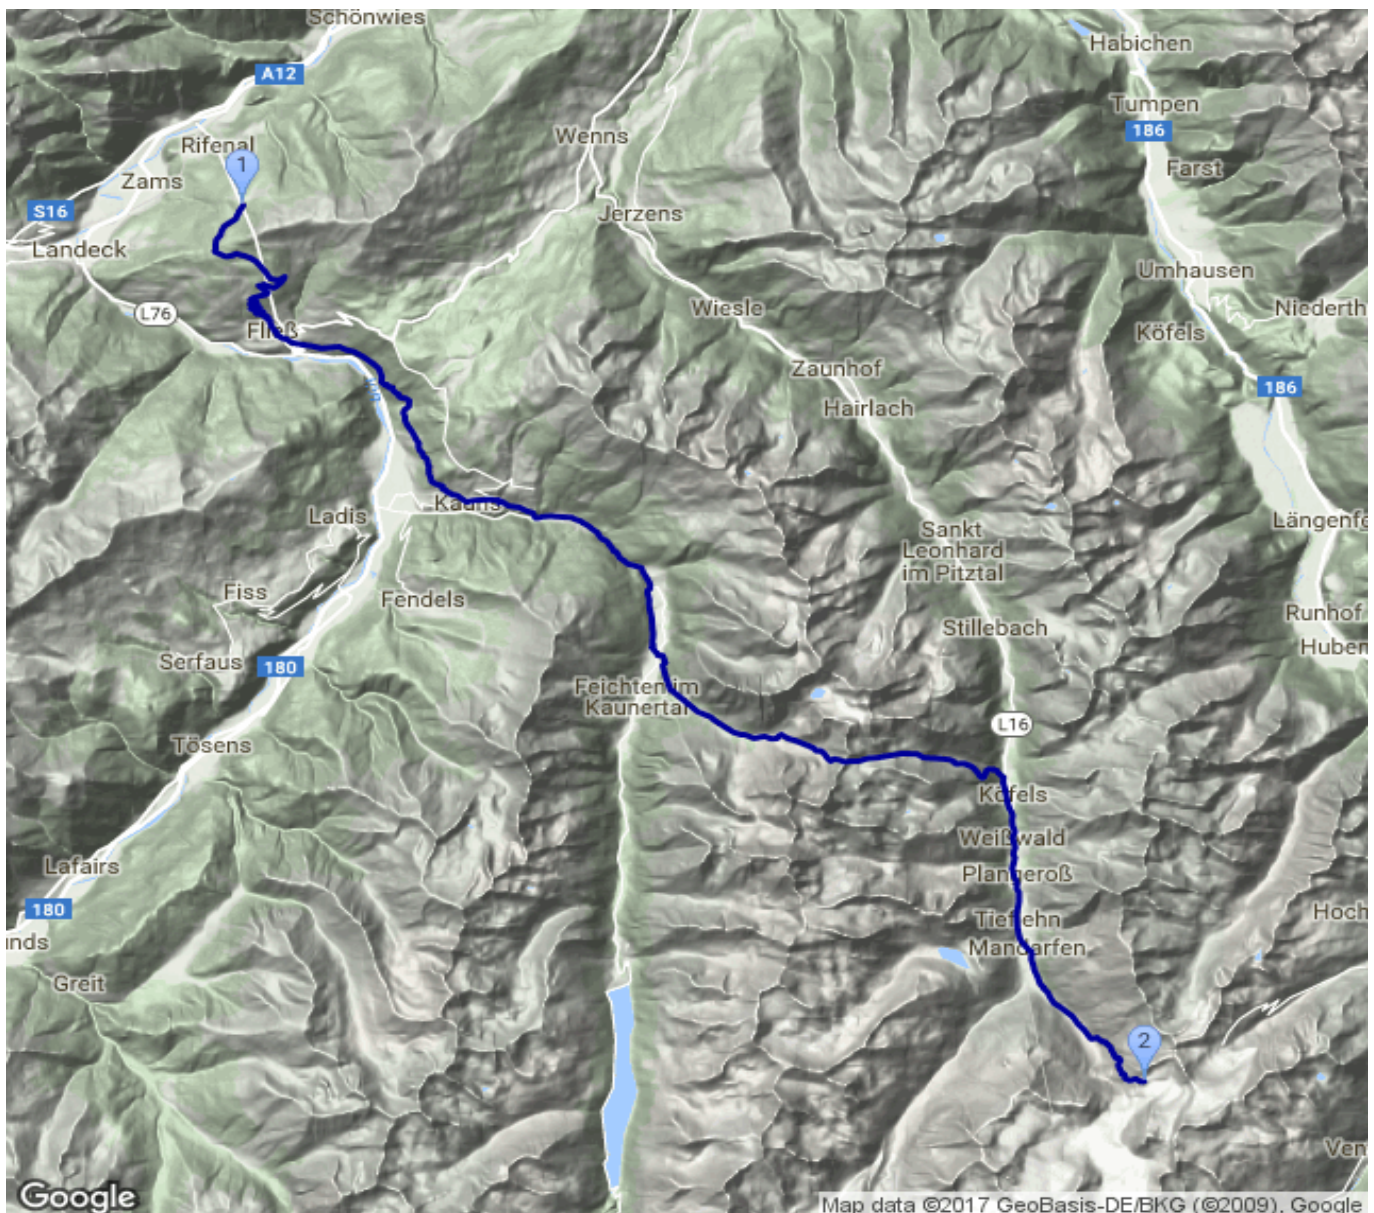

Zamser Schihütte - Braunschweiger Hütte

Kategorie: **Wandern**

Gehzeit: **23:05 Stunden**

Schwierigkeit:

Aufstieg: **3619 Hm**

Länge: **46.34 km**

Abstieg: **2611 Hm**

noch nicht geplant

POIs in der Route:

1. Skihütte Zams 1740 m
2. Braunschweiger Hütte 2759 m

Höhenprofil

Google

Map data ©2017 GeoBasis-DE/BKG (©2009), Google