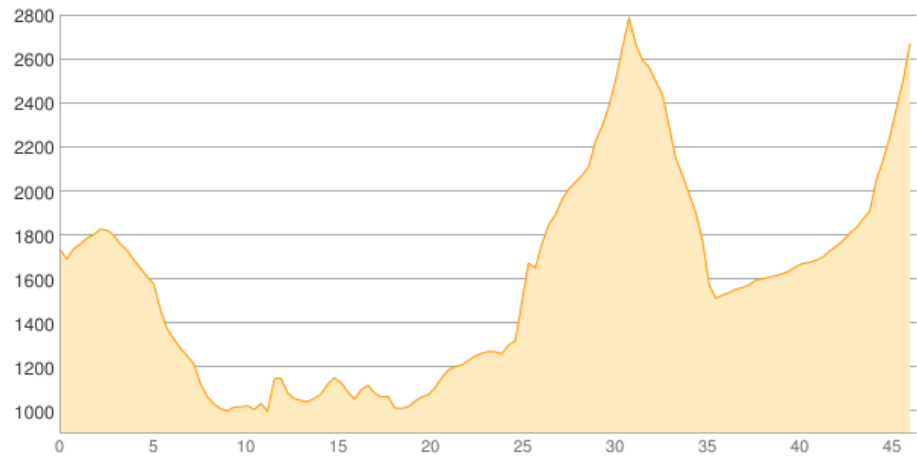

Zamser Schihütte - Braunschweiger Hütte

Kategorie: **Wandern**

Gehzeit: **23:05 Stunden**

Schwierigkeit:

Aufstieg: **3619 Hm**

Länge: **46.34 km**

Abstieg: **2611 Hm**

noch nicht geplant

POIs in der Route:

1. Skihütte Zams 1740 m
2. Braunschweiger Hütte 2759 m

Höhenprofil

Google

Map data ©2017 GeoBasis-DE/BKG (©2009), Google