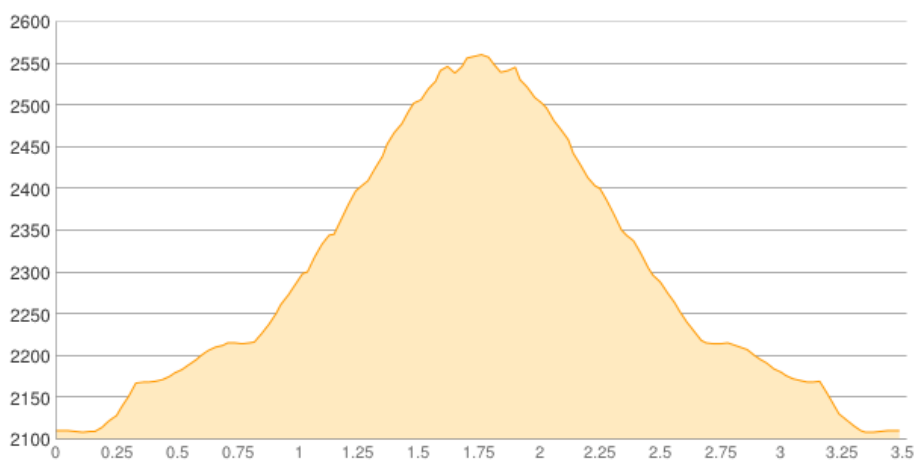

Ingolstädter Haus - Großer Hundstod

Kategorie: **Wandern**

Gehzeit: **03:00 Stunden**

Schwierigkeit:

Aufstieg: **486 Hm**

Länge: **3.52 km**

Abstieg: **486 Hm**

noch nicht geplant

POIs in der Route:

1. Ingolstädter Haus 2119 m
2. Großer Hundstod 2593 m
3. Ingolstädter Haus 2119 m

Höhenprofil

Ingolstädter Haus - Großer Hundstod

Informationen

Abstecher von Ingolstädter Hütte

Beschreibung

Abstecher von Ingolstädter Hütte