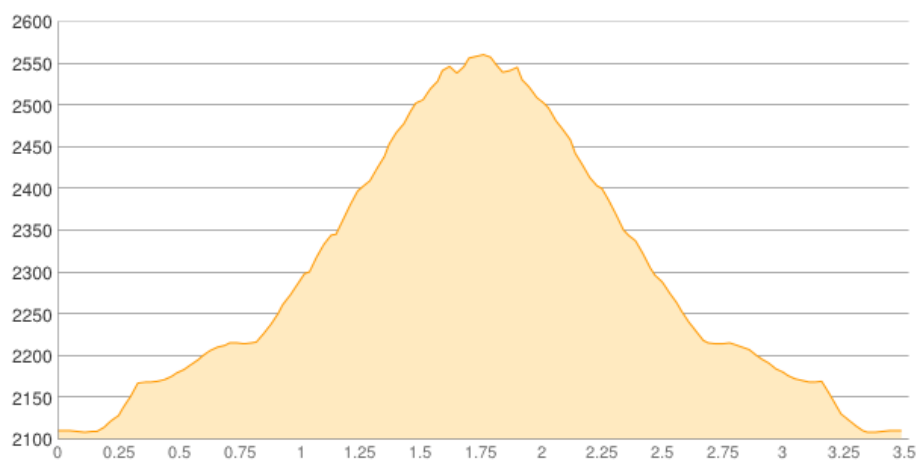

# Ingolstädter Haus - Großer Hundstod

Kategorie: **Wandern**

Gehzeit: **03:00 Stunden**

Schwierigkeit:

Aufstieg: **486 Hm**

Länge: **3.52 km**

Abstieg: **486 Hm**

noch nicht geplant

POIs in der Route:

1. Ingolstädter Haus 2119 m

2. Großer Hundstod 2593 m

3. Ingolstädter Haus 2119 m

Höhenprofil

## Ingolstädter Haus - Großer Hundstod

### Beschreibung

Abstecher von Ingolstädter Hütte